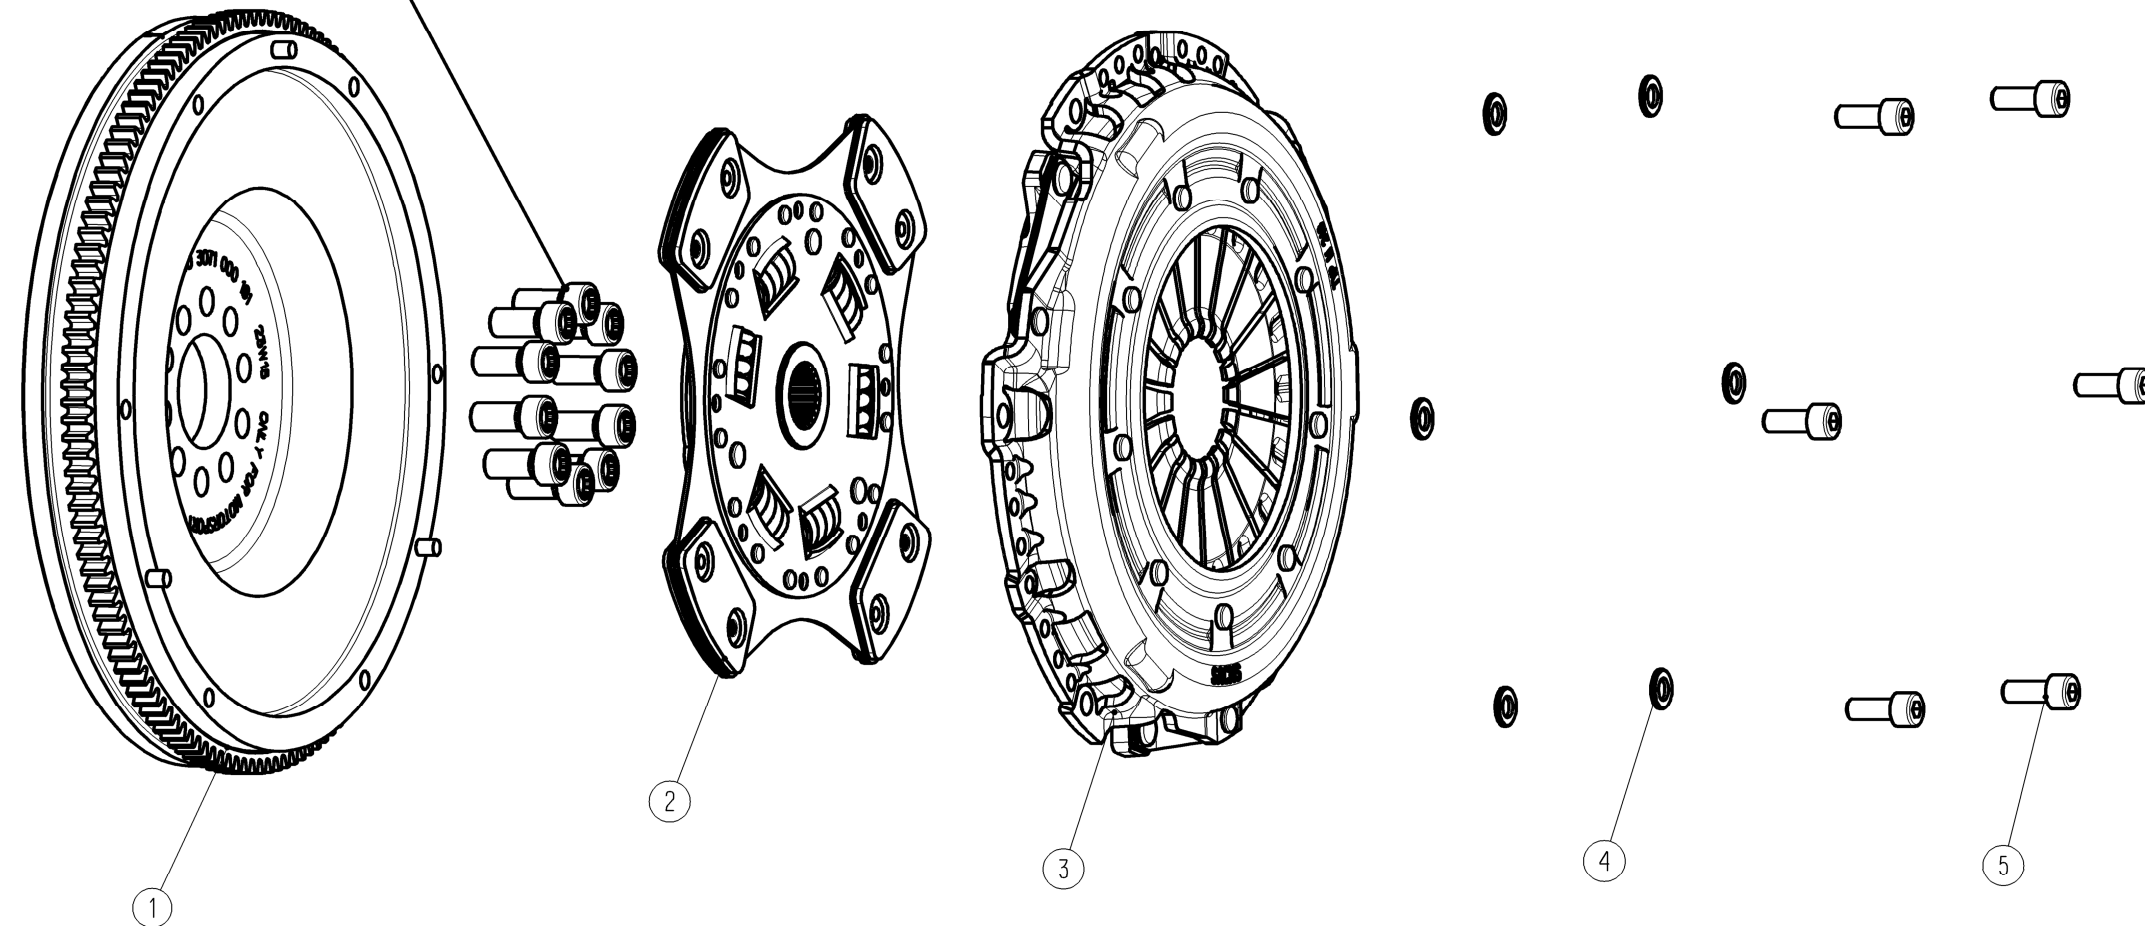

Einbauanleitung/INSTALLATION INSTRUCTION

KUPPLUNGSMODUL PCS 240
CLUTCH MODULE PCS 240

883089 000072

Kurbelwellenschrauben
Nicht im Lieferumfang enthalten!
CRANKSHAFT BOLTS
NOT INCLUDED IN DELIVERY!

Stückliste/PARTS LIST: 883089000072

Nr NO	Idennummer PART-NO.	Bezeichnung DESCRIPTION	Menge QUANTITY
1	003071000181	ZSB SCHWUNGRAD PCS 240 FLYWHEEL ASSY PCS 240	1
2	881861999879	KUPPLUNGSSCHEIBE PCS 240-S8.8-092 CLUTCH DISC PCS 240-S8.8-092	1
3	883082999798	ZSB. DRUCKPLATTE M240 CLUTCH COVER MF240	1
4	003018999524	Scheibe DIN 125 - B 8,4 - St. DISK DIN 125 - B 8.4 - ST.	6
5	003015000023	ZYLINDERKOPFSCHRAUBE M8x20-12,9 CYLINDER HEAD BOLT M8x20-12,9	6

Position 4 und 5 in ZSB Schwungrad beigelegt
POSITION 4 AND 5 ENCLOSED IN FLYWHEEL ASSY

FUER DIESE ZEICHNUNG BEHALTEN WIR UNS ALLE RECHTE VOR. AUCH FUEER DEN FALL DER ANMELDUNG VON SCHUTZRECHTEN, VERVIELFAELTIGUNG, WEITERGABE AN DRITTE UND SONSTIGE VERWERTUNG SIND OHNE UNSERE EINWILLIGUNG UNZUESSIG. DIE ZEICHNUNG VERBLEIBT UNSER EIGENTUM.
WE RESERVE ALL RIGHTS FOR THIS DRAWING. EVEN IN CASE OF APPLICATION FOR PATENTS RIGHTS, REPRODUCTIONS, TRANSMITTAL TO THIRD PARTIES, OR OTHER USE ARE NOT ALLOWED WITHOUT OUR CONSENT. THIS DRAWING REMAINS OUR PROPERTY.