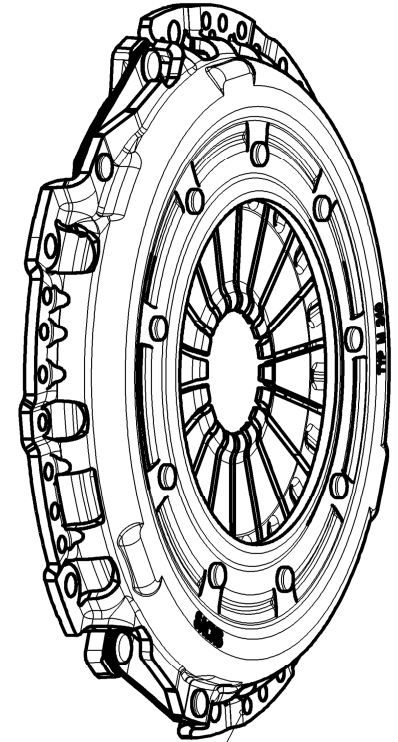

Einbauanleitung/INSTALLATION INSTRUCTION

KUPPLUNGSMODUL PCS 240
CLUTCH MODULE PCS 240

883089 000053

(Kurbelwellenschrauben
Nicht im Lieferumfang enthalten!
CRANKSHAFT BOLTS
NOT INCLUDED IN DELIVERY!)

Stückliste/PARTS LIST: 883089000053

Nr NO	Identnummer PART-NO.	Bezeichnung DESCRIPTION	Menge QUANTITY
1	003071000141	ZSB SCHWUNGRAD PCS 240 FLYWHEEL ASSY PCS 240	1
2	881861999879	KUPPLUNGSSCHEIBE 240TS CLUTCH DISC 240TS	1
3	883082999798	ZSB. DRUCKPLATTE M240 CLUTCH COVER MF240	1
4	003018999524	Scheibe DIN 125 B 8,4 - St. DISK DIN 125 - B 8.4 - ST.	6
5	003015000023	ZYLINDERKOPFSCHRAUBE M8x20-12,9 CYLINDER HEAD BOLT M8x20-12,9	6

Position 4 und 5 in ZSB Schwungrad beigelegt
POSITION 4 AND 5 ENCLOSED IN FLYWHEEL ASSY

FUER DIESE ZEICHNUNG BEHALTEN WIR UNS ALLE RECHTE VOR. AUCH FUEER DEN FALL DER ANMELDUNG VON SCHUTZRECHTEN, VERVIELFÄLTIGUNG, WEITERGABE AN DRITTE UND SONSTIGE VERWERTUNG SIND OHNE UNSERE EINWILLIGUNG UNZULÄSSIG. DIE ZEICHNUNG VERBLEIBT UNSER EIGENTUM. WE RESERVE ALL RIGHTS FOR THIS DRAWING. EVEN IN CASE OF APPLICATION FOR PATENTS RIGHTS, REPRODUCTIONS, TRANSMITTAL TO THIRD PARTIES, OR OTHER USE ARE NOT ALLOWED WITHOUT OUR CONSENT. THIS DRAWING REMAINS OUR PROPERTY.