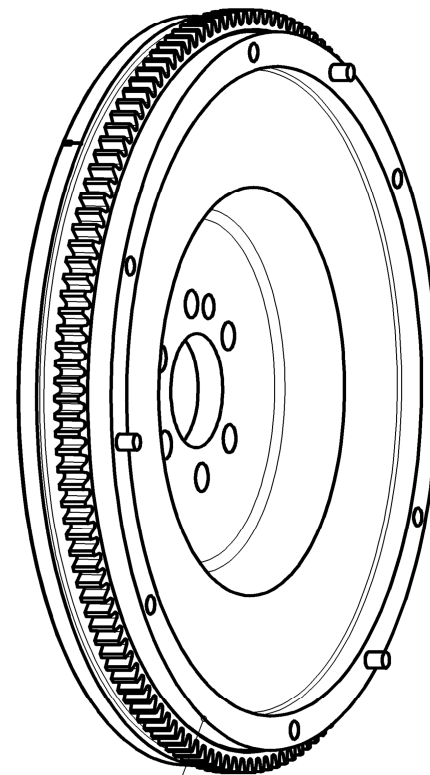

Einbauanleitung/INSTALLATION INSTRUCTION

KUPPLUNGSMODUL PCS 240
CLUTCH MODULE PCS 240

883089 000053

(Kurbelwellenschrauben
Nicht im Lieferumfang enthalten!
CRANKSHAFT BOLTS
NOT INCLUDED IN DELIVERY!)

Stückliste/PARTS LIST: 883089000053

Nr NO	Identnummer PART-NO.	Bezeichnung DESCRIPTION	Menge QUANTITY
1	003071000141	ZSB SCHWUNGRAD PCS 240 FLYWHEEL ASSY PCS 240	1
2	881861999879	KUPPLUNGSSCHEIBE 240TS CLUTCH DISC 240TS	1
3	883082999798	ZSB. DRUCKPLATTE M240 CLUTCH COVER MF240	1
4	003018999524	Scheibe DIN 125 B 8,4 - St. DISK DIN 125 - B 8.4 - ST.	6
5	003015000023	ZYLINDERKOPFSCHRAUBE M8x20-12,9 CYLINDER HEAD BOLT M8x20-12,9	6

Position 4 und 5 in ZSB Schwungrad beigelegt
POSITION 4 AND 5 ENCLOSED IN FLYWHEEL ASSY

FUER DIESE ZEICHNUNG BEHALTEN WIR UNS ALLE RECHTE VOR. AUCH FUEER DEN FALL DER ANMELDUNG VON SCHUTZRECHTEN, VERVIELFÄLTIGUNG, WEITERGABE AN DRITTE UND SONSTIGE VERWERTUNG SIND OHNE UNSERE EINWILLIGUNG UNZULÄSSIG. DIE ZEICHNUNG VERBLEIBT UNSER EIGENTUM. WE RESERVE ALL RIGHTS FOR THIS DRAWING. EVEN IN CASE OF APPLICATION FOR PATENTS RIGHTS, REPRODUCTIONS, TRANSMITTAL TO THIRD PARTIES, OR OTHER USE ARE NOT ALLOWED WITHOUT OUR CONSENT. THIS DRAWING REMAINS OUR PROPERTY.