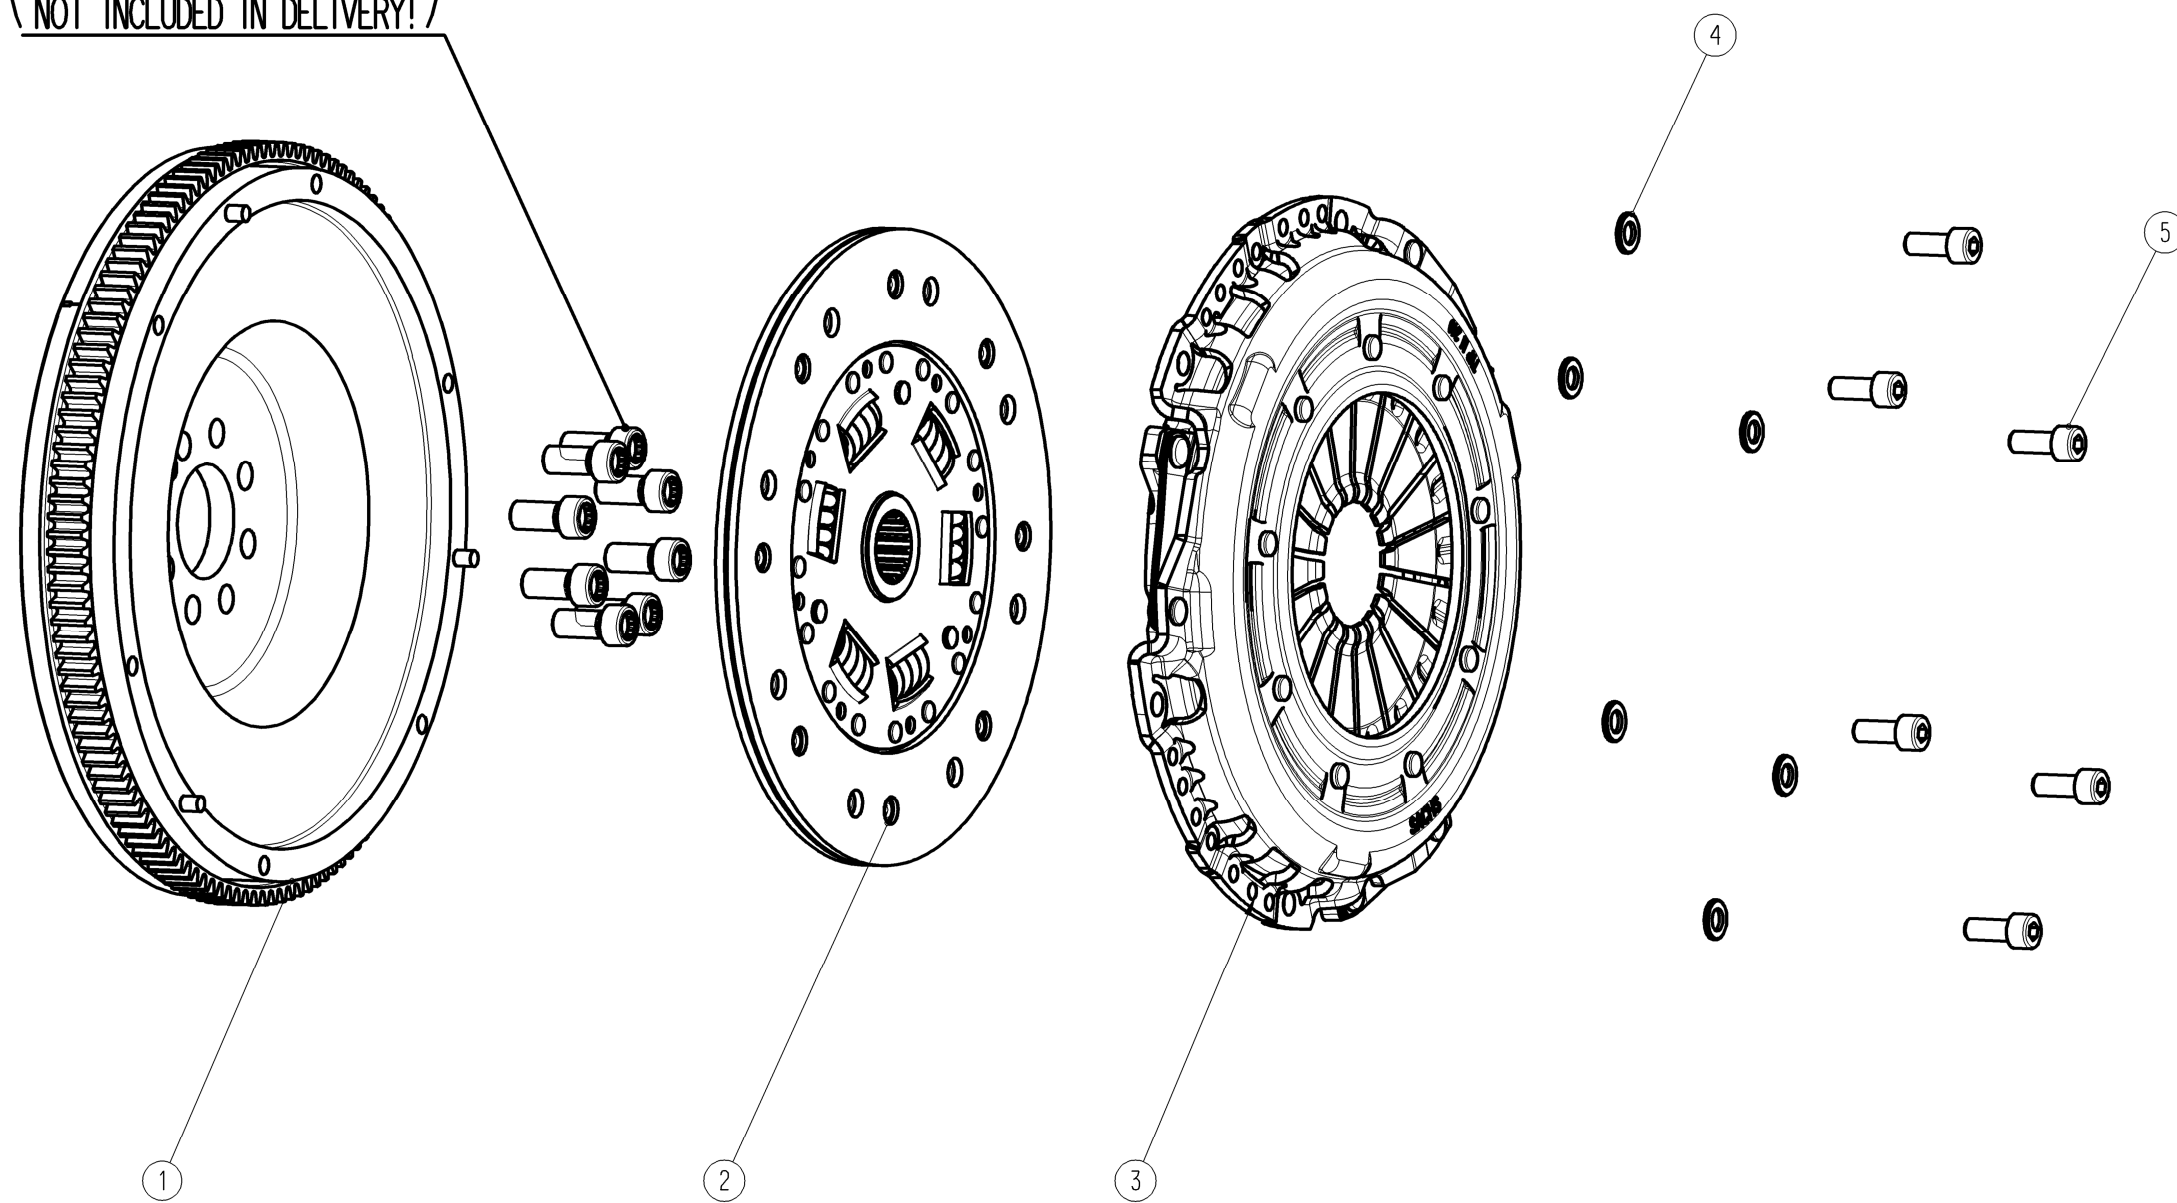

Einbauanleitung/INSTALLATION INSTRUCTION

KUPPLUNGSMODUL PCS 240
CLUTCH MODULE PCS 240

883089 000046

(Kurbelwellenschrauben
Nicht im Lieferumfang enthalten!
CRANKSHAFT BOLTS
NOT INCLUDED IN DELIVERY!)

Stückliste/PARTS LIST: 883089000046

Nr NO	Idennummer PART-NO.	Bezeichnung DESCRIPTION	Menge QUANTITY
1	003071000120	ZSB SCHWUNGRAD PCS 240 FLYWHEEL ASSY PCS 240	1
2	881861999878	KUPPLUNGSSCHEIBE 240T CLUTCH DISC 240T	1
3	883082999798	ZSB. DRUCKPLATTE M240 CLUTCH COVER MF240	1
4	003018999524	Scheibe DIN 125 - B 8,4 - St. DISK DIN 125 - B 8.4 - ST.	6
5	003015000023	ZYLINDERKOPFSCHRAUBE M8x20-12,9 CYLINDER HEAD BOLT M8x20-12,9	6

Position 4 und 5 in ZSB Schwungrad beigelegt
POSITION 4 AND 5 ENCLOSED IN FLYWHEEL ASSY

FUER DIESE ZEICHNUNG BEHALTEN WIR UNS ALLE RECHTE VOR. AUCH FUEER DEN FALL DER ANMELDUNG VON SCHUTZRECHTEN, VERVIELFAELTIGUNG, WEITERGABE AN DRITTE UND SONSTIGE VERWERTUNG SIND OHNE UNSERE EINWILLIGUNG UNZUESSIG. DIE ZEICHNUNG VERBLEIBT UNSER EIGENTUM. WE RESERVE ALL RIGHTS FOR THIS DRAWING. EVEN IN CASE OF APPLICATION FOR PATENTS RIGHTS, REPRODUCTIONS, TRANSMITTAL TO THIRD PARTIES, OR OTHER USE ARE NOT ALLOWED WITHOUT OUR CONSENT. THIS DRAWING REMAINS OUR PROPERTY.