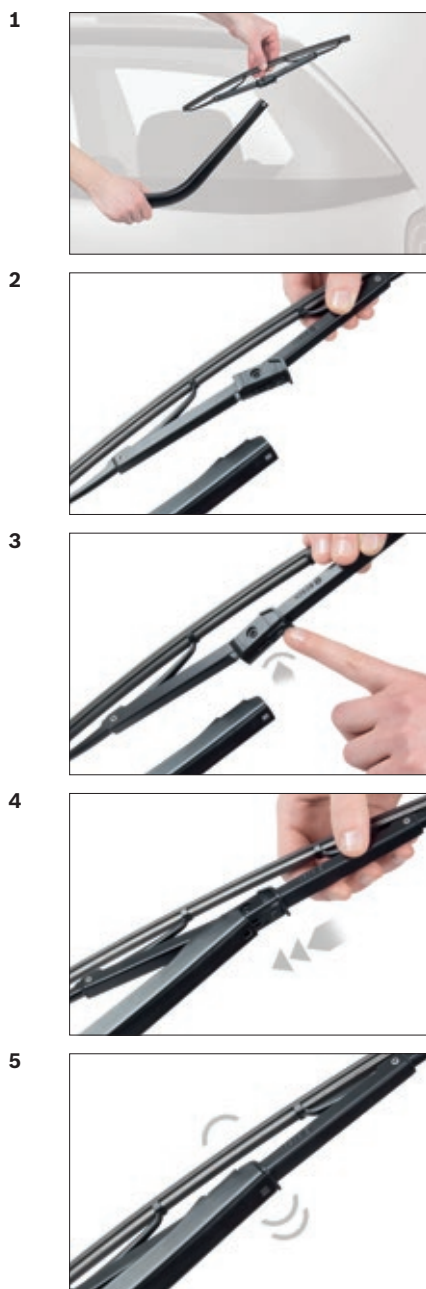

KWBA048

BOSCH

de Schnittstelle
en Interface
fr Connexion
es La conexiòn

de Montage
en Fit the new blade
fr Montage
es Montaje

de Demontage
en Remove the old blade
fr Démontage
es Desmontaje

Robert Bosch GmbH
Auf der Breit 4
76227 Karlsruhe
Germany