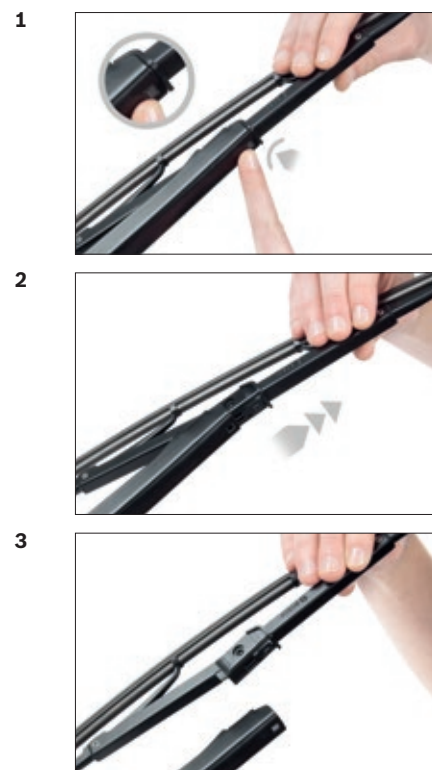

KWBA048

BOSCH

de Schnittstelle
en Interface
fr Connexion
es La conexiòn

de Montage
en Fit the new blade
fr Montage
es Montaje

de Demontage
en Remove the old blade
fr Démontage
es Desmontaje

Robert Bosch GmbH
Auf der Breit 4
76227 Karlsruhe
Germany