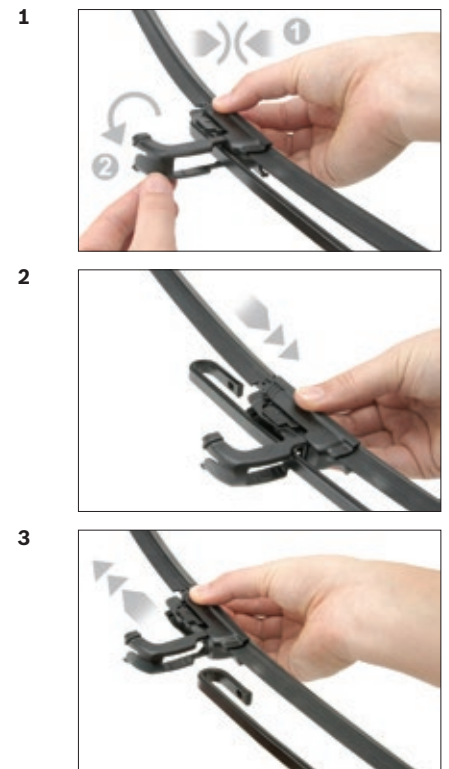

de Demontage
en Remove the old blade
fr Démontage
es Desmontaje