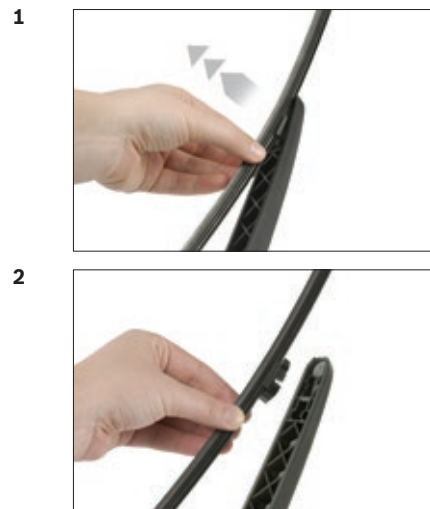

de Demontage
en Remove the old blade
fr Démontage
es Desmontaje