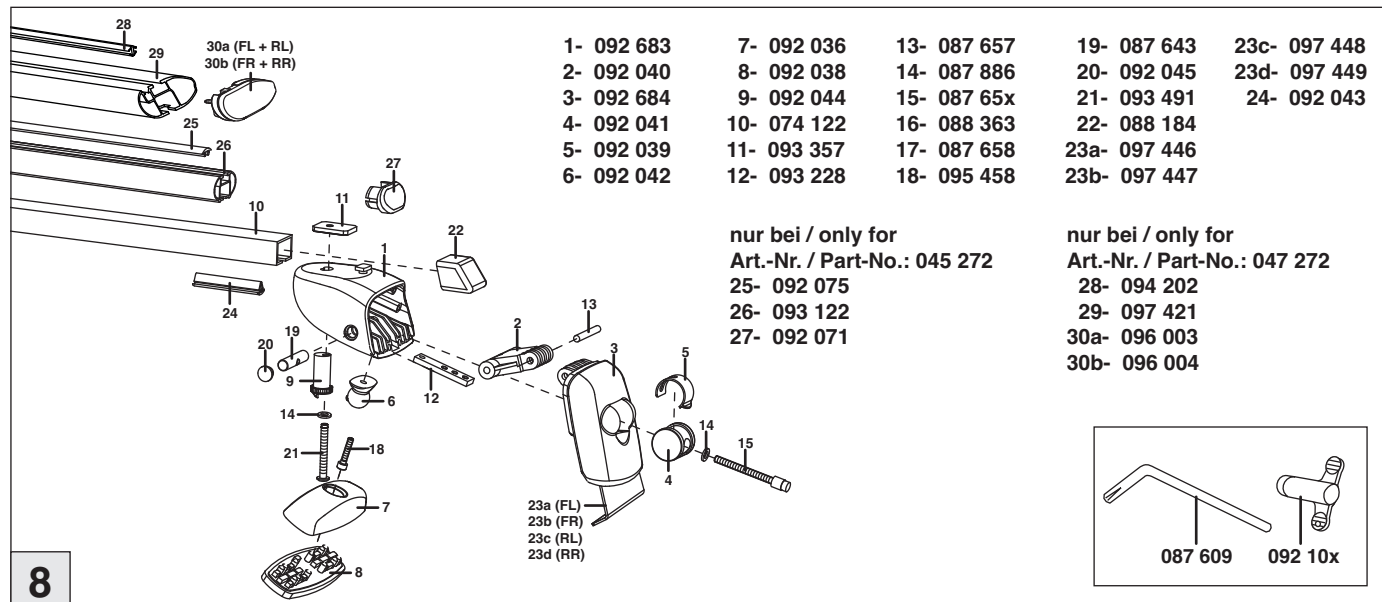

Atera SIGNO

VW Golf VII 11/2012–
(5-türig/doors/portes)

6

nur bei / only for Part-No.: 045 272

7

8

Atera SIGNO

VW

Golf VII 11/2012–
(5-türig/doors/portes)

Art.-Nr. / Part-No. : 044 272

Art.-Nr. / Part-No. : 045 272 (Alu)

Art.-Nr. / Part-No. : 047 272 (Alu Aero)

Atera
MADE IN GERMANY

Atera GmbH
Im Herrach 1
D-88299 Leutkirch
Internet: www.atera.de

Atera SIGNO

VW Golf VII 11/2012-
(5-türig/doors/portes)

INFO

Atera SIGNO

VW Golf VII 11/2012-
(5-türig/doors/portes)