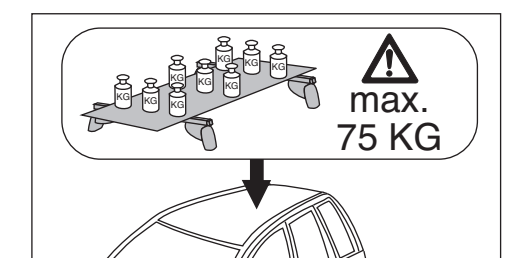

Atera
MADE IN GERMANY

Atera GmbH
Im Herrach 1
D-88299 Leutkirch
Internet: www.atera.de