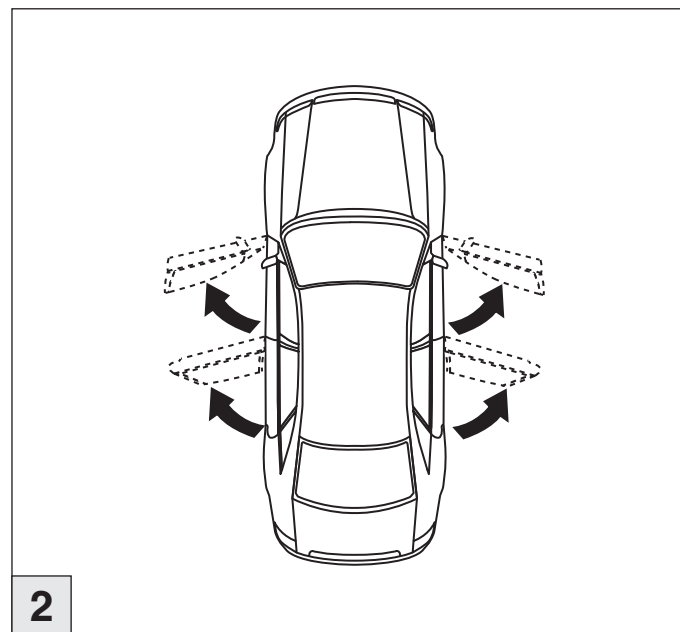

Atera SIGNO

VW Golf VII 11/2012-
(5-türig/doors/portes)

INFO

Atera SIGNO

VW Golf VII 11/2012-
(5-türig/doors/portes)