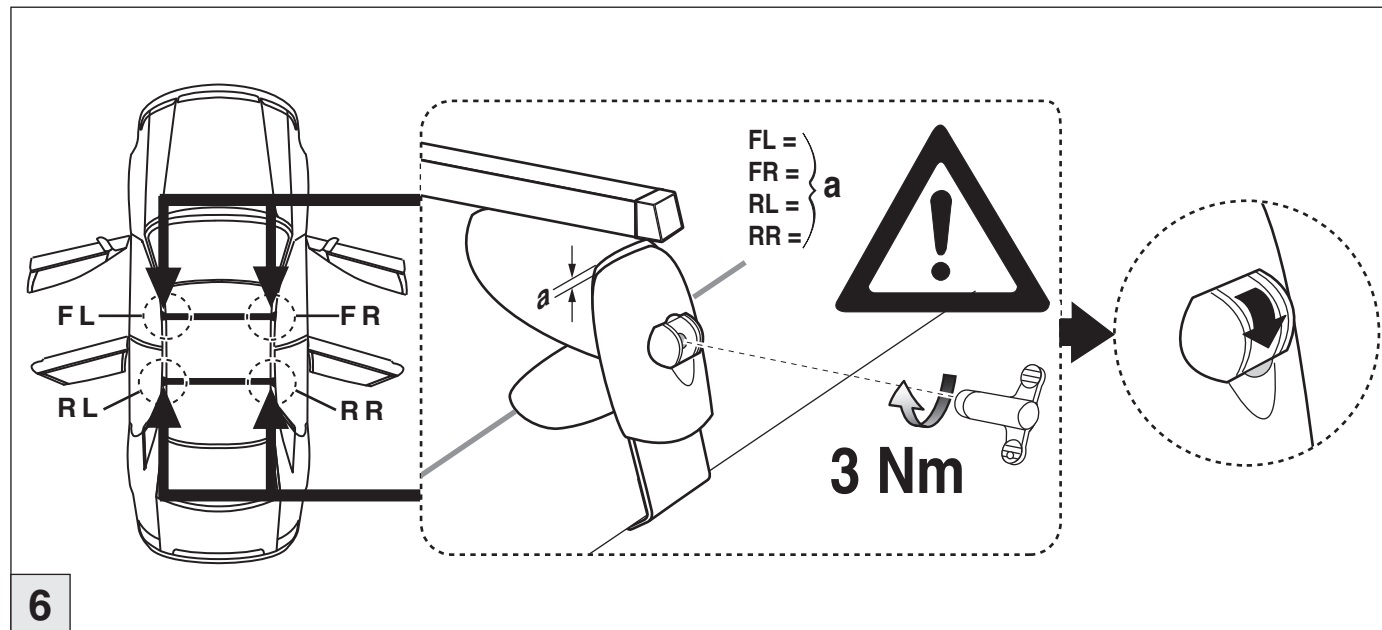

Atera SIGNO

VW Golf VII 11/2012–
(5-türig/doors/portes)

6

nur bei / only for Part-No.: 045 272

7

8

Atera SIGNO

VW

Golf VII 11/2012–
(5-türig/doors/portes)

Art.-Nr. / Part-No. : 044 272

Art.-Nr. / Part-No. : 045 272 (Alu)

Art.-Nr. / Part-No. : 047 272 (Alu Aero)

Atera
MADE IN GERMANY

Atera GmbH
Im Herrach 1
D-88299 Leutkirch
Internet: www.atera.de