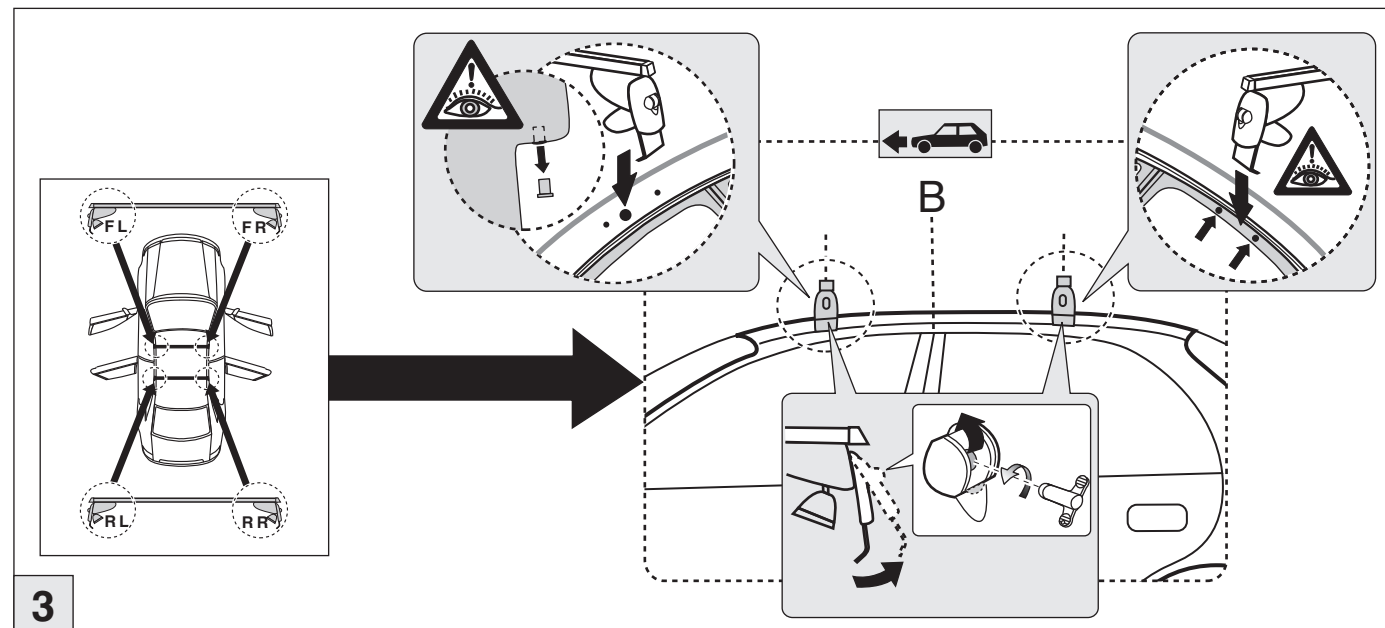

Atera SIGNO

VW Golf VII 11/2012-
(5-türig/doors/portes)

INFO

Atera SIGNO

VW Golf VII 11/2012-
(5-türig/doors/portes)