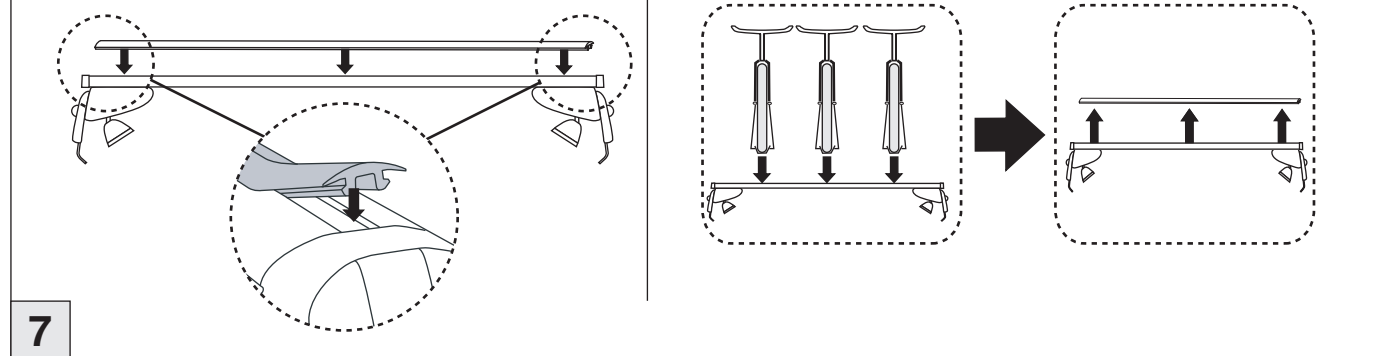

Atera SIGNO

VW Golf VII 11/2012–
(5-türig/doors/portes)

6

nur bei / only for Part-No.: 045 272

7

8

Atera SIGNO

VW

Golf VII 11/2012–
(5-türig/doors/portes)

Art.-Nr. / Part-No. : 044 272

Art.-Nr. / Part-No. : 045 272 (Alu)

Art.-Nr. / Part-No. : 047 272 (Alu Aero)

Atera
MADE IN GERMANY

Atera GmbH
Im Herrach 1
D-88299 Leutkirch
Internet: www.atera.de