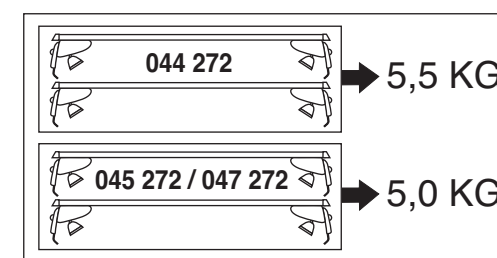

Atera SIGNO

VW Golf VII 11/2012–
(5-türig/doors/portes)

6

nur bei / only for Part-No.: 045 272

7

8

Atera SIGNO

VW

Golf VII 11/2012–
(5-türig/doors/portes)

Art.-Nr. / Part-No. : 044 272

Art.-Nr. / Part-No. : 045 272 (Alu)

Art.-Nr. / Part-No. : 047 272 (Alu Aero)

Atera
MADE IN GERMANY

Atera GmbH
Im Herrach 1
D-88299 Leutkirch
Internet: www.atera.de