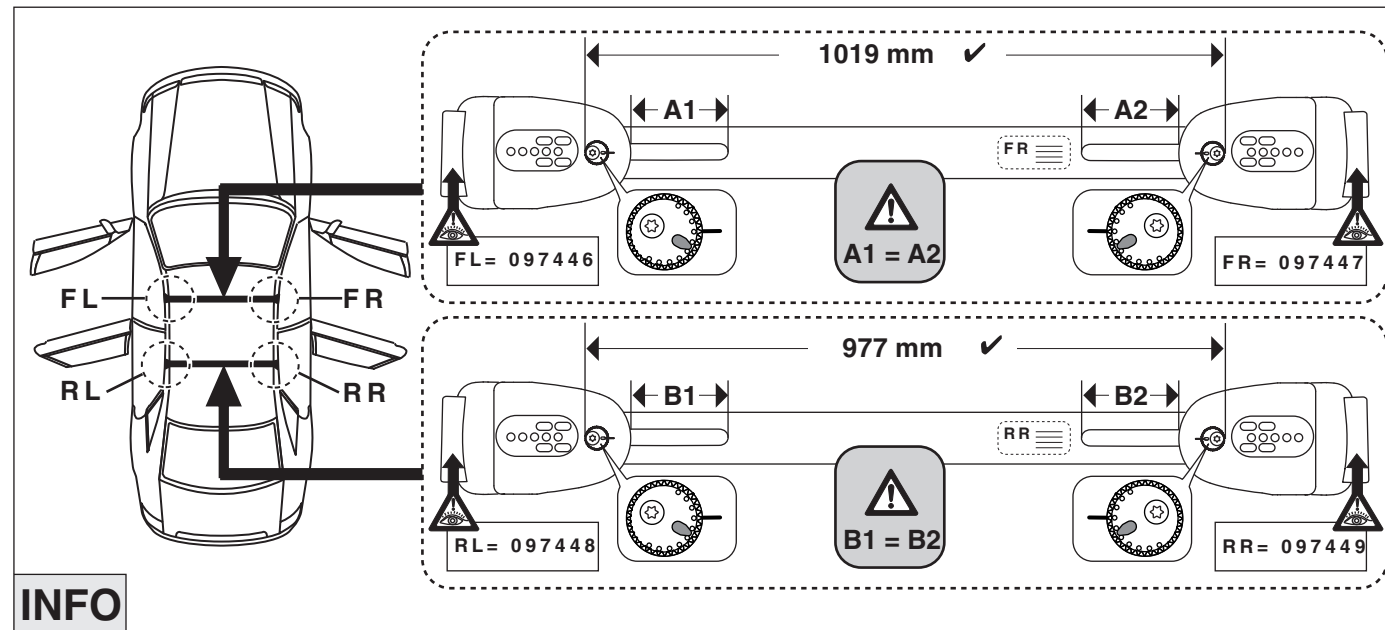

Golf VII 11/2012–
(5-türig/doors/portes)

Art.-Nr. / Part-No. : 044 272

Art.-Nr. / Part-No. : 045 272 (Alu)

Art.-Nr. / Part-No. : 047 272 (Alu Aero)

Atera
MADE IN GERMANY

Atera GmbH
Im Herrach 1
D-88299 Leutkirch
Internet: www.atera.de

Atera SIGNO

VW Golf VII 11/2012-
(5-türig/doors/portes)

INFO

Atera SIGNO

VW Golf VII 11/2012-
(5-türig/doors/portes)