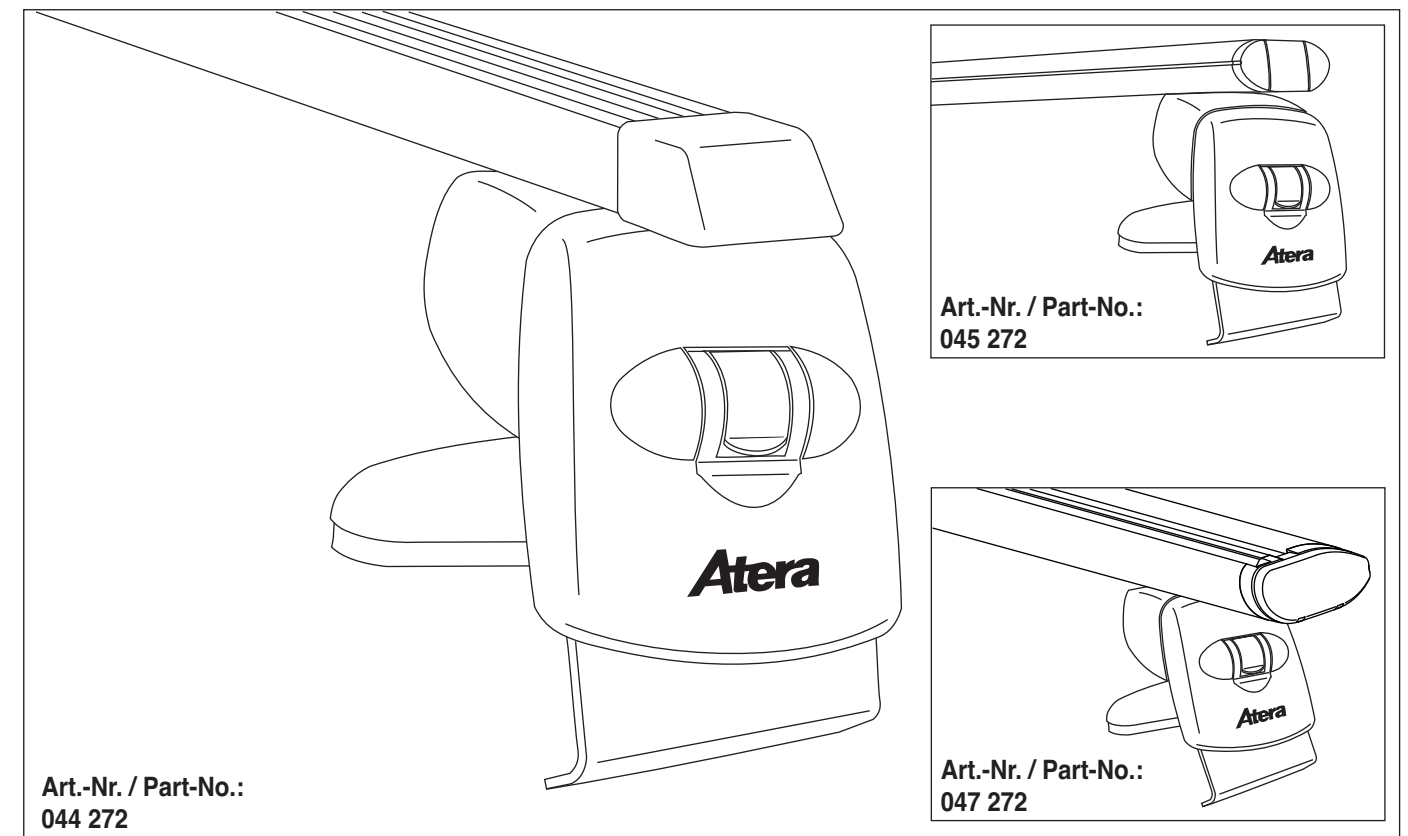

Atera SIGNO

VW Golf VII 11/2012–
(5-türig/doors/portes)

6

nur bei / only for Part-No.: 045 272

7

8

Atera SIGNO

VW

Golf VII 11/2012–
(5-türig/doors/portes)

Art.-Nr. / Part-No. : 044 272

Art.-Nr. / Part-No. : 045 272 (Alu)

Art.-Nr. / Part-No. : 047 272 (Alu Aero)

Atera
MADE IN GERMANY

Atera GmbH
Im Herrach 1
D-88299 Leutkirch
Internet: www.atera.de

Atera SIGNO

VW Golf VII 11/2012-
(5-türig/doors/portes)

INFO

Atera SIGNO

VW Golf VII 11/2012-
(5-türig/doors/portes)