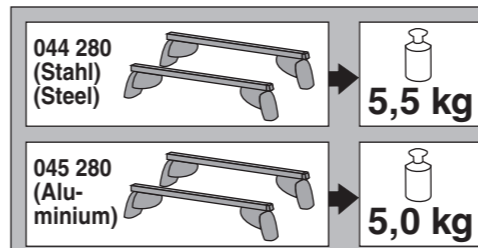

Audi
A3 Sportback (8VA) 02/2013–
(mit Reling / with rail / avec rails de toit)
Q8 08/2018–
(mit Reling / with rail / avec rails de toit)

Skoda
Superb Kombi 09/2015–
(mit Reling / with rail / avec rails de toit)
Kodiaq 03/2017–
(mit Reling / with rail / avec rails de toit)
Kodiaq Sportsline 01/2018–
(mit Reling / with rail / avec rails de toit)

Part-No. : 044 280
Part-No. : 045 280