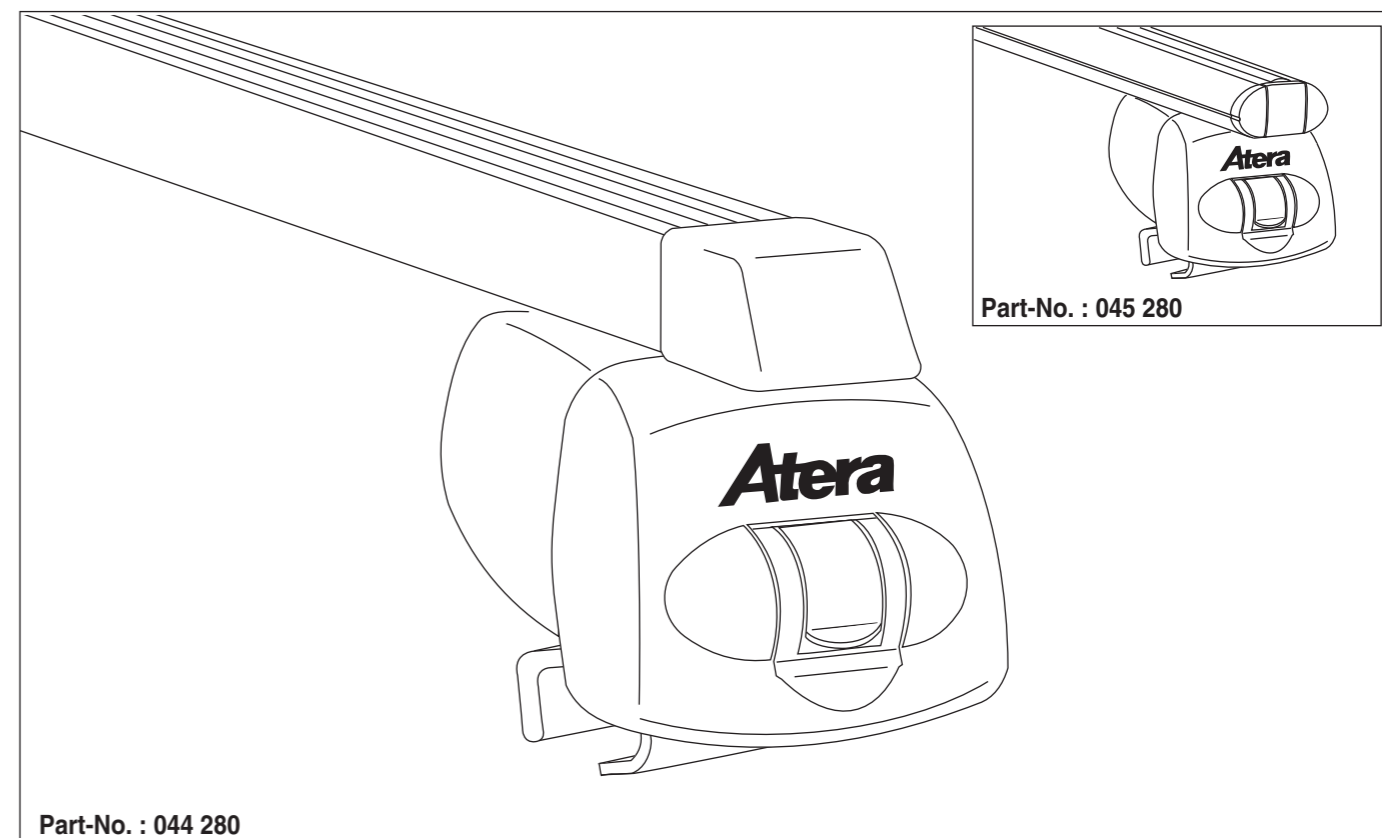

Audi
A3 Sportback (8VA) 02/2013–
(mit Reling / with rail / avec rails de toit)
Q8 08/2018–
(mit Reling / with rail / avec rails de toit)

Skoda
Superb Kombi 09/2015–
(mit Reling / with rail / avec rails de toit)
Kodiaq 03/2017–
(mit Reling / with rail / avec rails de toit)
Kodiaq Sportsline 01/2018–
(mit Reling / with rail / avec rails de toit)

Part-No. : 044 280
Part-No. : 045 280