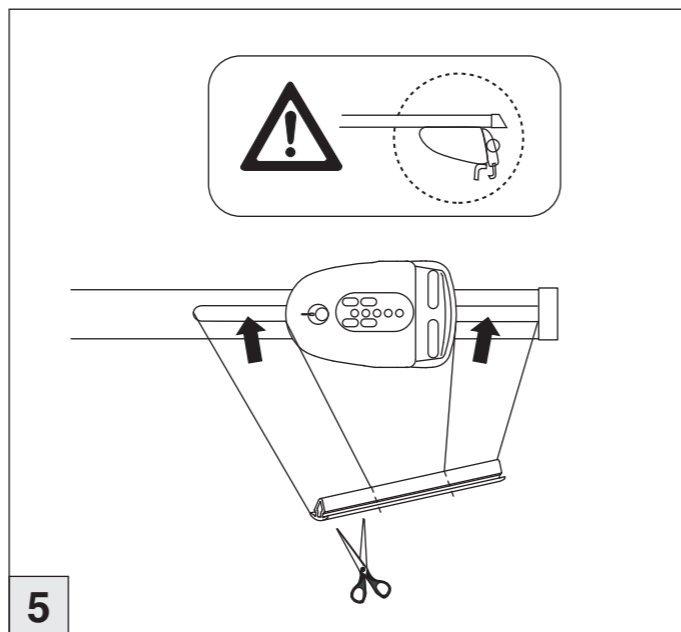

Atera SIGNO

Audi A3 Sportback mit Reling
Audi Q8 mit Reling

02/2013–
08/2018–

Skoda Superb Kombi mit Reling
Skoda Kodiaq mit Reling
Skoda Kodiaq Sportsline mit Reling

09/2015–
03/2017–
01/2018–

nur bei / only for Part-No.: 045 280

Atera SIGNO

Audi
A3 Sportback (8VA) 02/2013–
(mit Reling / with rail / avec rails de toit)
Q8 08/2018–
(mit Reling / with rail / avec rails de toit)

Skoda
Superb Kombi 09/2015–
(mit Reling / with rail / avec rails de toit)
Kodiaq 03/2017–
(mit Reling / with rail / avec rails de toit)
Kodiaq Sportsline 01/2018–
(mit Reling / with rail / avec rails de toit)