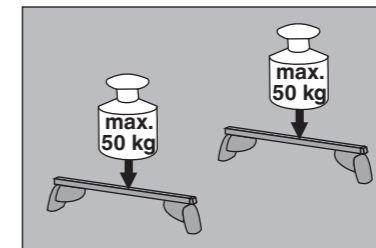

Audi
A3 Sportback (8VA) 02/2013–
(mit Reling / with rail / avec rails de toit)
Q8 08/2018–
(mit Reling / with rail / avec rails de toit)

Skoda
Superb Kombi 09/2015–
(mit Reling / with rail / avec rails de toit)
Kodiaq 03/2017–
(mit Reling / with rail / avec rails de toit)
Kodiaq Sportsline 01/2018–
(mit Reling / with rail / avec rails de toit)

Part-No. : 044 280
Part-No. : 045 280