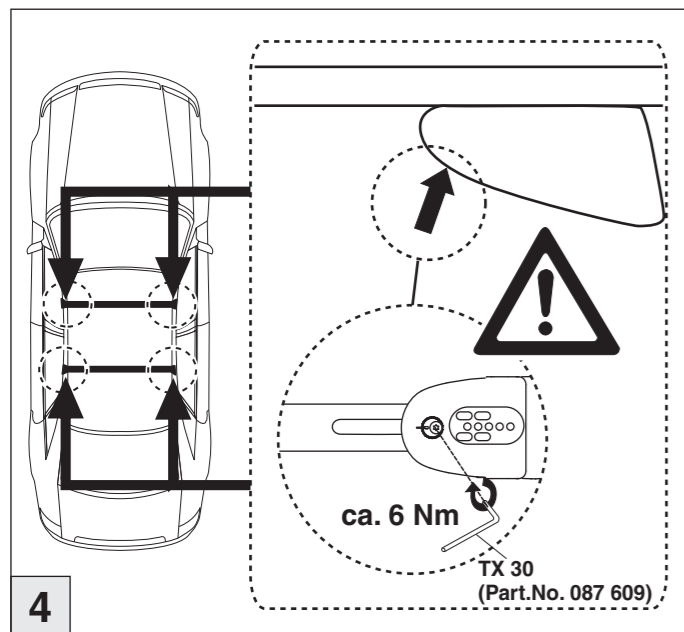

Atera SIGNO

Audi A3 Sportback mit Reling
Audi Q8 mit Reling

02/2013–
08/2018–

Skoda Superb Kombi mit Reling
Skoda Kodiaq mit Reling
Skoda Kodiaq Sportsline mit Reling

09/2015–
03/2017–
01/2018–

nur bei / only for Part-No.: 045 280