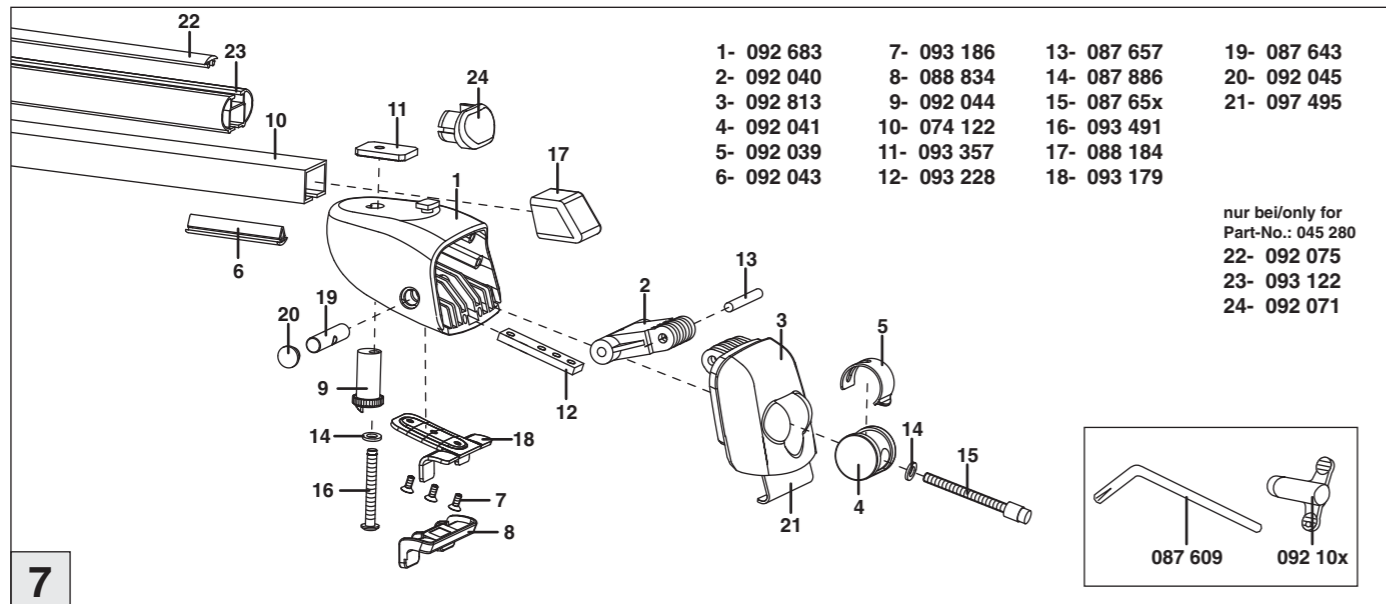

Atera SIGNO

Audi A3 Sportback mit Reling
Audi Q8 mit Reling

02/2013–
08/2018–

Skoda Superb Kombi mit Reling
Skoda Kodiaq mit Reling
Skoda Kodiaq Sportsline mit Reling

09/2015–
03/2017–
01/2018–

nur bei / only for Part-No.: 045 280