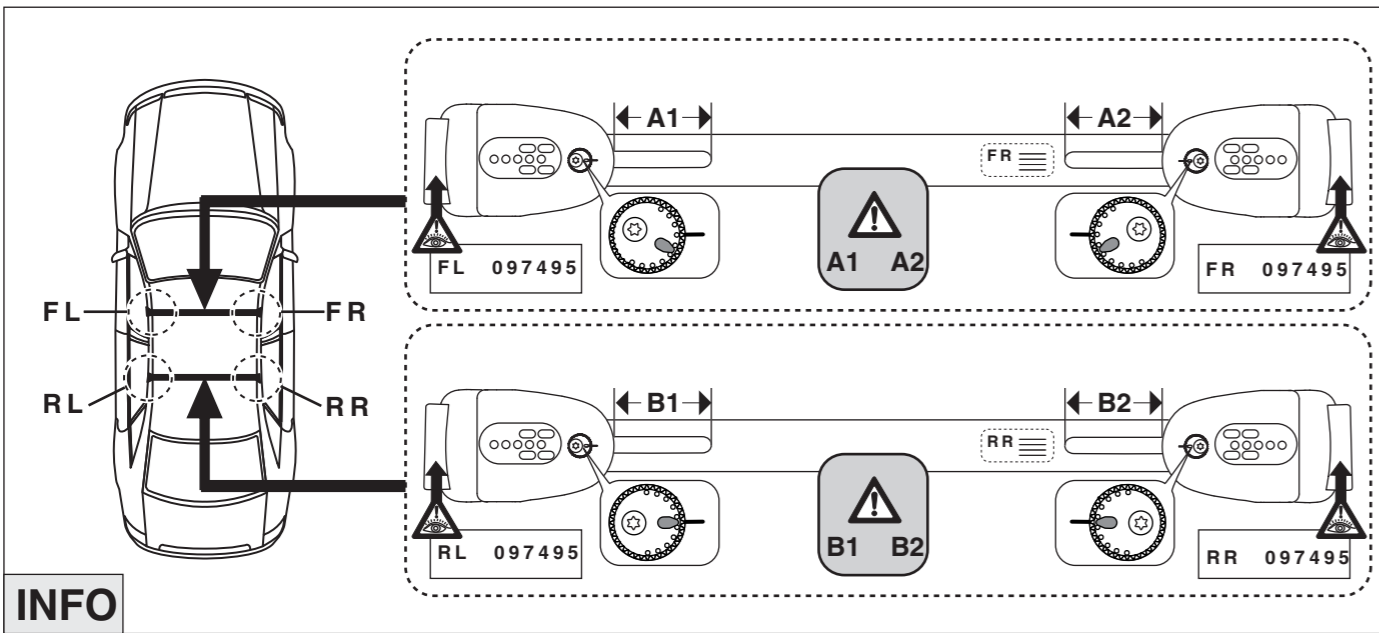

Atera SIGNO

Audi A3 Sportback mit Reling
Audi Q8 mit Reling

02/2013–
08/2018–

Skoda Superb Kombi mit Reling
Skoda Kodiaq mit Reling
Skoda Kodiaq Sportsline mit Reling

09/2015–
03/2017–
01/2018–