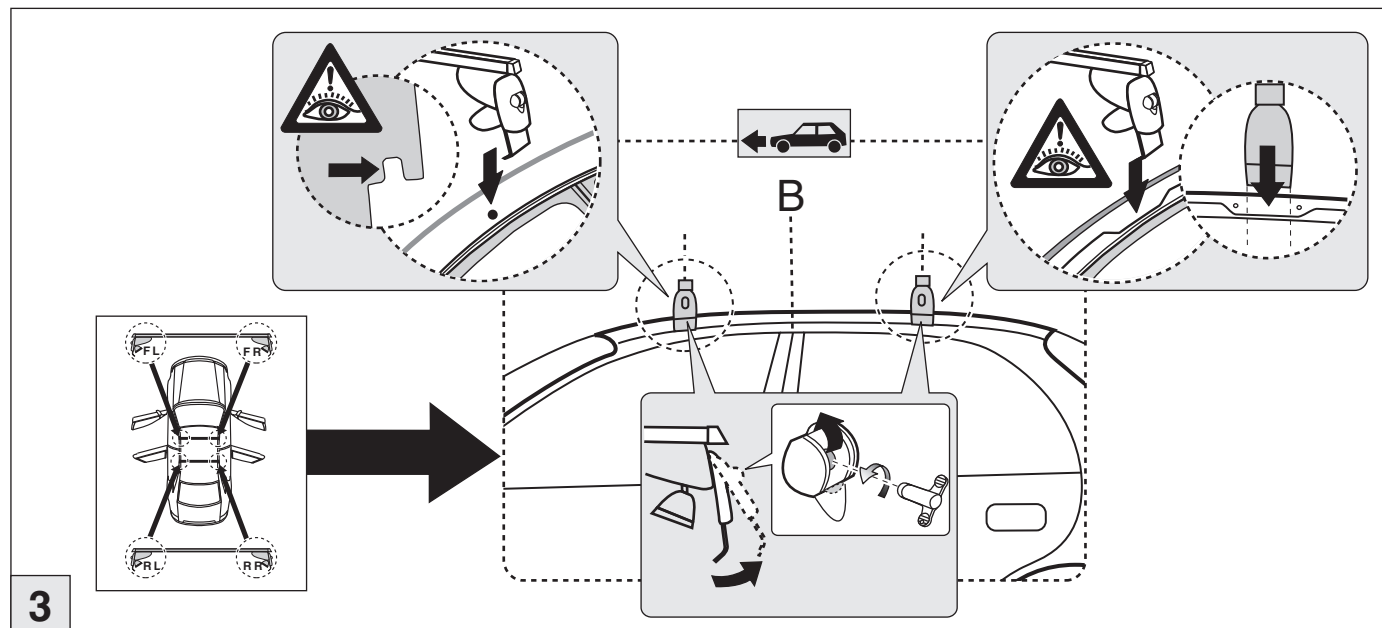

Part-No. : 044 273
Part-No. : 045 273

Atera
MADE IN GERMANY

Atera GmbH
Im Herrach 1
D-88299 Leutkirch
Internet: www.atera.de

Atera SIGNO

Seat Leon 11/2012-
(5-türig/doors/portes)

INFO

Atera SIGNO

Seat Leon 11/2012-
(5-türig/doors/portes)