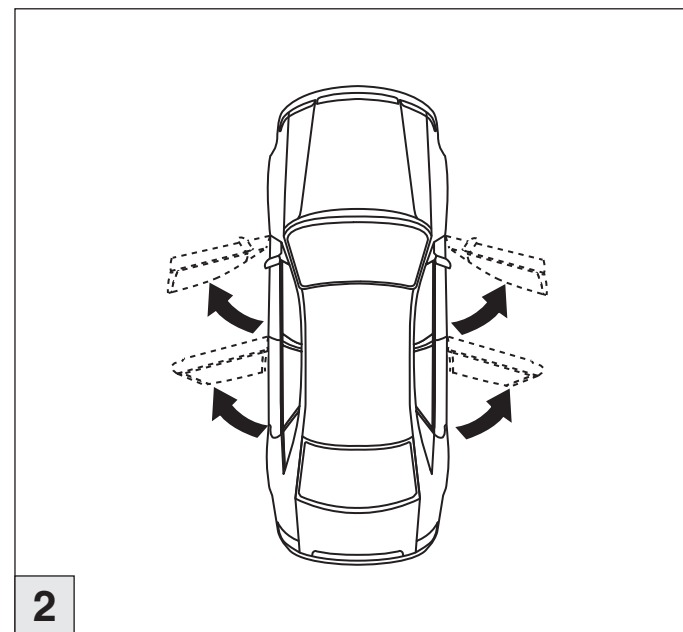

Part-No. : 044 273
Part-No. : 045 273

Atera
MADE IN GERMANY

Atera GmbH
Im Herrach 1
D-88299 Leutkirch
Internet: www.atera.de

Atera SIGNO

Seat Leon 11/2012-
(5-türig/doors/portes)

INFO

Atera SIGNO

Seat Leon 11/2012-
(5-türig/doors/portes)