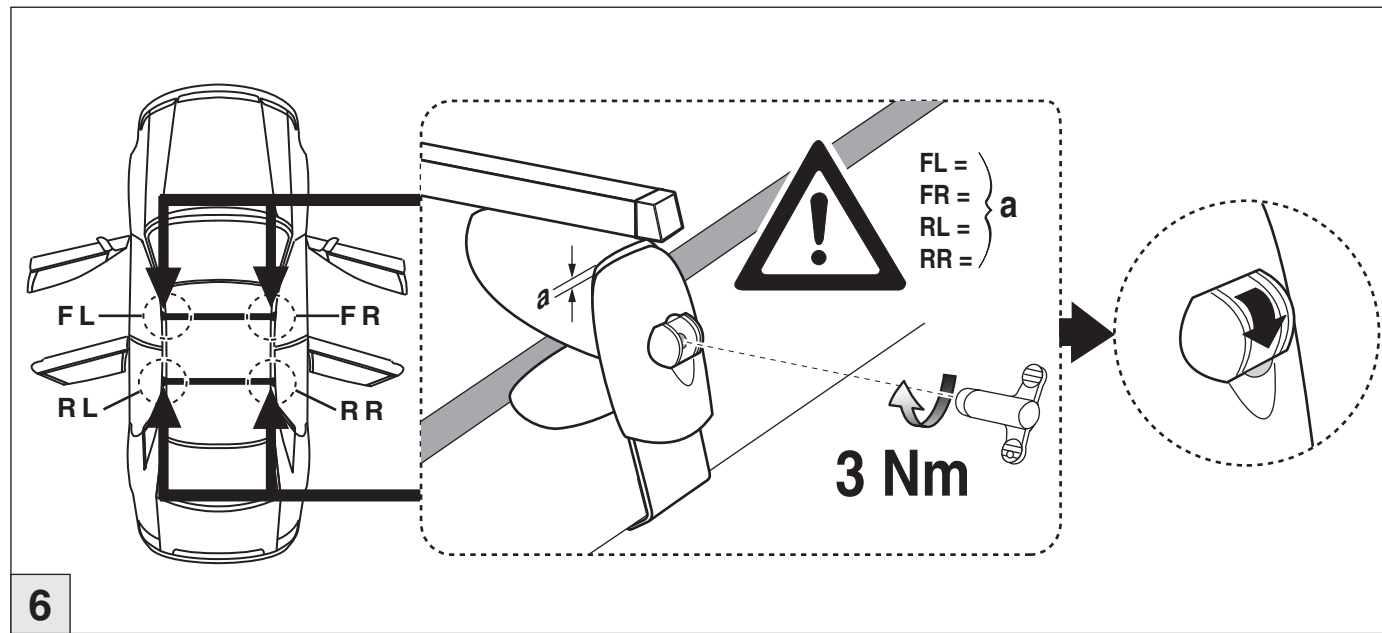

Atera SIGNO

Seat Leon 11/2012-
(5-türig/doors/portes)

6

nur bei / only for Part-No.: 045 273

7

8

Atera SIGNO

Seat
Leon 11/2012-
(5-türig/doors/portes)

Part-No. : 044 273
Part-No. : 045 273

Atera
MADE IN GERMANY

Atera GmbH
Im Herrach 1
D-88299 Leutkirch
Internet: www.atera.de

Atera SIGNO

Seat Leon 11/2012-
(5-türig/doors/portes)

INFO

Atera SIGNO

Seat Leon 11/2012-
(5-türig/doors/portes)