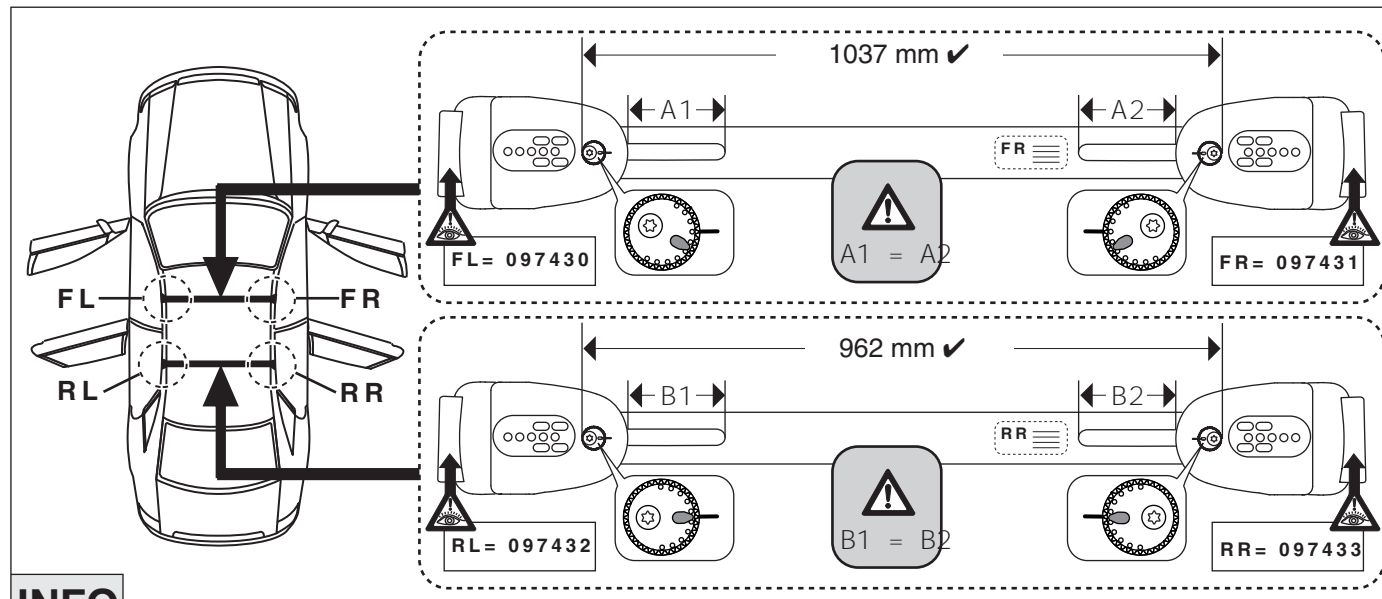

Atera SIGNO

Seat Leon 11/2012-
(5-türig/doors/portes)

6

nur bei / only for Part-No.: 045 273

7

8

Atera SIGNO

Seat
Leon 11/2012-
(5-türig/doors/portes)

Part-No. : 044 273
Part-No. : 045 273

Atera
MADE IN GERMANY

Atera GmbH
Im Herrach 1
D-88299 Leutkirch
Internet: www.atera.de

Atera SIGNO

Seat Leon 11/2012-
(5-türig/doors/portes)

INFO

Atera SIGNO

Seat Leon 11/2012-
(5-türig/doors/portes)