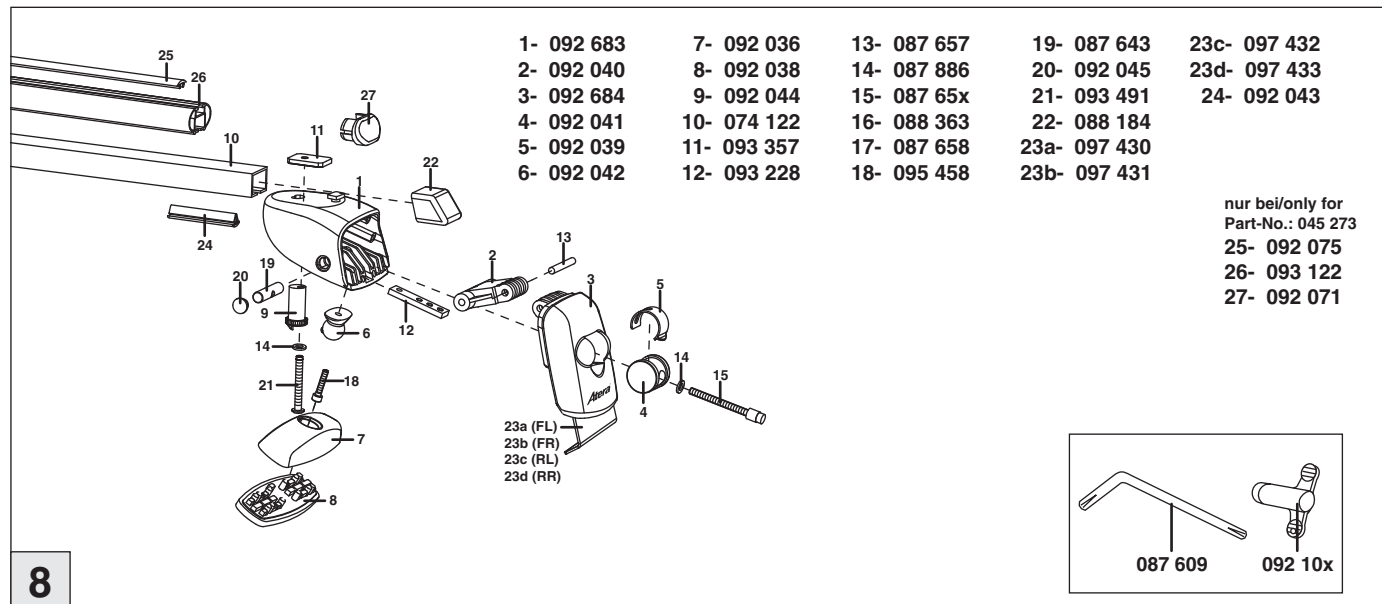

Atera SIGNO

Seat Leon 11/2012-
(5-türig/doors/portes)

6

nur bei / only for Part-No.: 045 273

7

8

Atera SIGNO

Seat
Leon 11/2012-
(5-türig/doors/portes)

Part-No. : 044 273
Part-No. : 045 273

Atera
MADE IN GERMANY

Atera GmbH
Im Herrach 1
D-88299 Leutkirch
Internet: www.atera.de

Atera SIGNO

Seat Leon 11/2012-
(5-türig/doors/portes)

INFO

Atera SIGNO

Seat Leon 11/2012-
(5-türig/doors/portes)