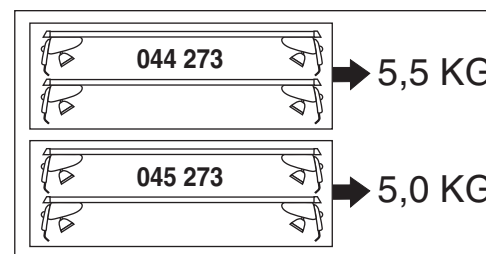

Atera SIGNO

Seat Leon 11/2012-
(5-türig/doors/portes)

6

nur bei / only for Part-No.: 045 273

7

8

Atera SIGNO

Seat
Leon 11/2012-
(5-türig/doors/portes)

Part-No. : 044 273
Part-No. : 045 273

Atera
MADE IN GERMANY

Atera GmbH
Im Herrach 1
D-88299 Leutkirch
Internet: www.atera.de

Atera SIGNO

Seat Leon 11/2012-
(5-türig/doors/portes)

INFO

Atera SIGNO

Seat Leon 11/2012-
(5-türig/doors/portes)