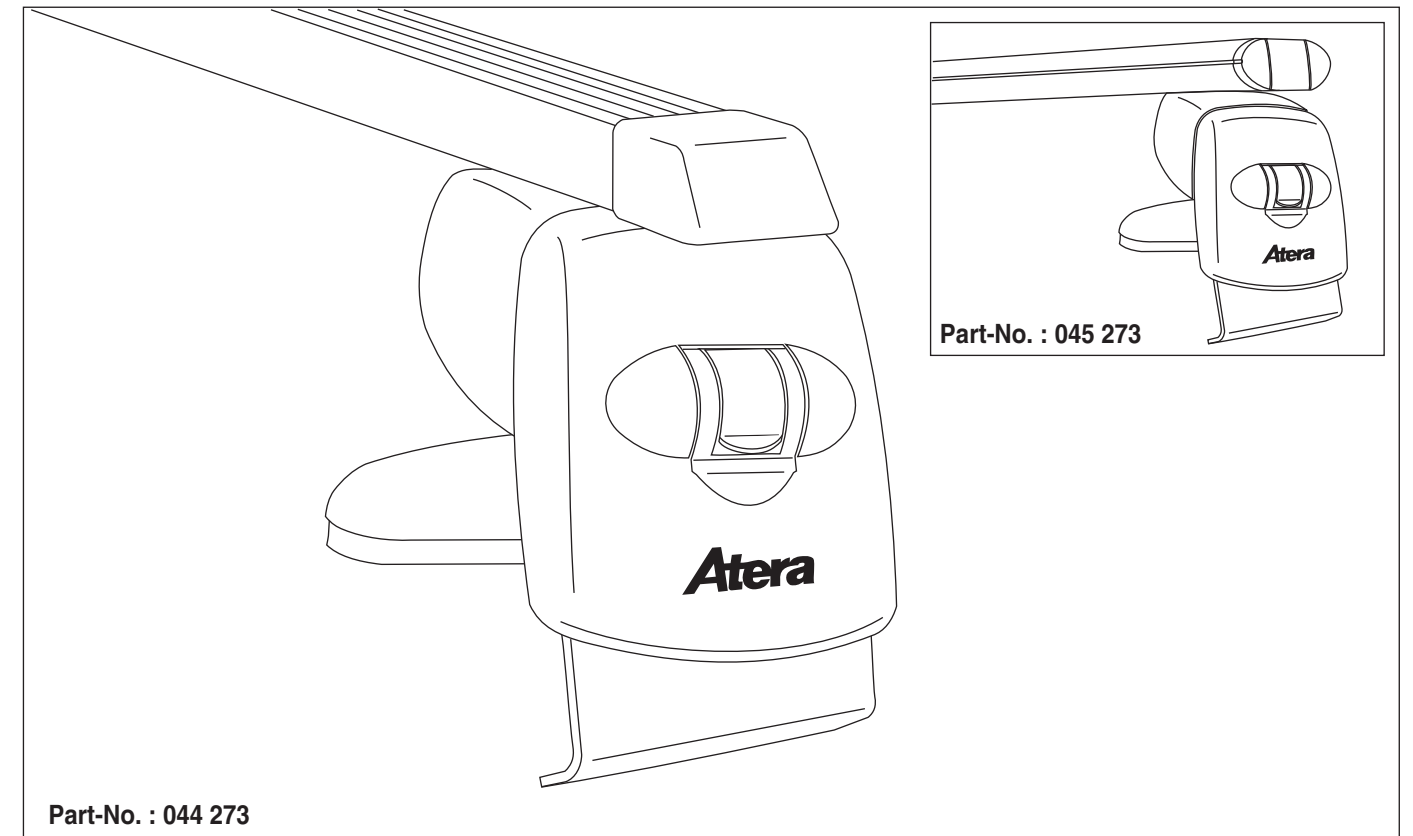

Atera SIGNO

Seat Leon 11/2012-
(5-türig/doors/portes)

6

nur bei / only for Part-No.: 045 273

7

8

Atera SIGNO

Seat
Leon 11/2012-
(5-türig/doors/portes)

Part-No. : 044 273
Part-No. : 045 273

Atera
MADE IN GERMANY

Atera GmbH
Im Herrach 1
D-88299 Leutkirch
Internet: www.atera.de

Atera SIGNO

Seat Leon 11/2012-
(5-türig/doors/portes)

INFO

Atera SIGNO

Seat Leon 11/2012-
(5-türig/doors/portes)