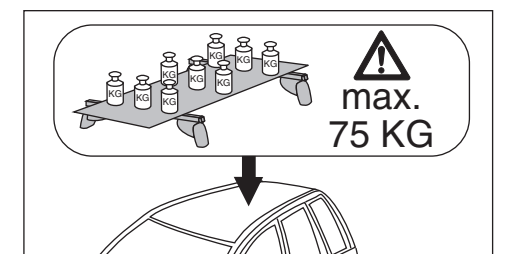

Atera SIGNO

Seat
Leon 11/2012-
(5-türig/doors/portes)

Part-No. : 044 273
Part-No. : 045 273

Atera
MADE IN GERMANY

Atera GmbH
Im Herrach 1
D-88299 Leutkirch
Internet: www.atera.de