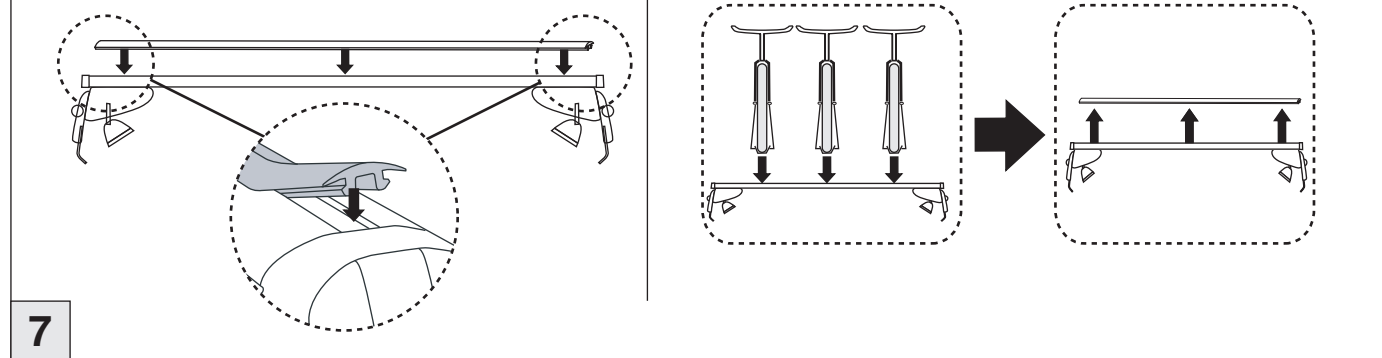

Atera SIGNO

Seat Leon 11/2012-
(5-türig/doors/portes)

6

nur bei / only for Part-No.: 045 273

7

8

Atera SIGNO

Seat
Leon 11/2012-
(5-türig/doors/portes)

Part-No. : 044 273
Part-No. : 045 273

Atera
MADE IN GERMANY

Atera GmbH
Im Herrach 1
D-88299 Leutkirch
Internet: www.atera.de

Atera SIGNO

Seat Leon 11/2012-
(5-türig/doors/portes)

INFO

Atera SIGNO

Seat Leon 11/2012-
(5-türig/doors/portes)