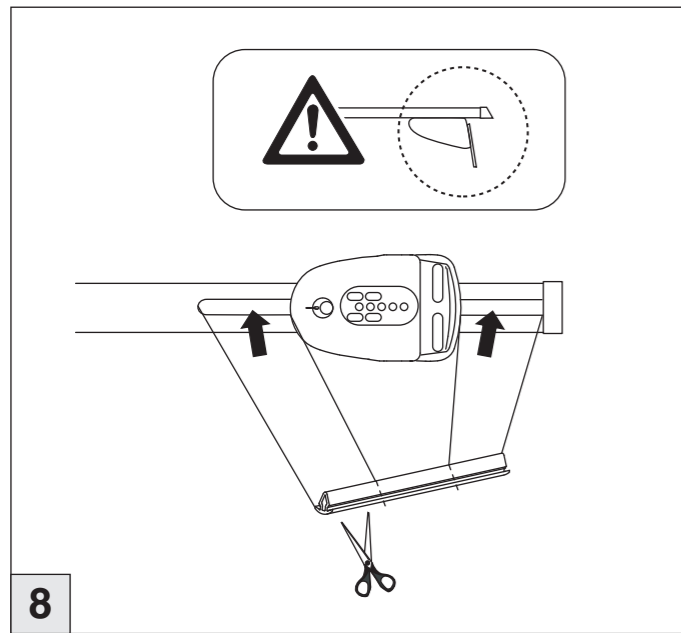

# Atera SIGNO

Ford Focus Turnier 12/2004–01/2008  
(mit C-Schiene/with C-rail)

8

9

nur bei / only for Part-No.: 045 134

10

11

# Atera<sup>®</sup> SIGNO

Ford  
Focus Turnier 12/2004–01/2008  
(mit C-Schiene/with C-rail)

Part-No. : 044 134  
Part-No. : 045 134

**Atera**  
MADE IN GERMANY

Atera GmbH  
Im Herrach 1  
D-88299 Leutkirch  
Servicetelefon: 0180-50 000 89  
(14 ct/Min. aus dem dt. Festnetz)  
E-Mail: info@atera.de

# Atera SIGNO

Ford Focus Turnier 12/2004–01/2008  
(mit C-Schiene/with C-rail)