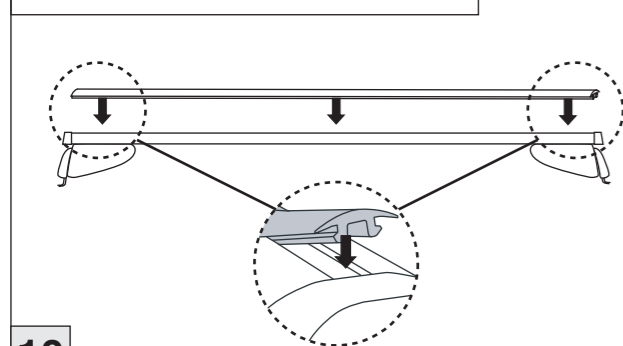

# Atera SIGNO

Ford Focus Turnier 12/2004–01/2008  
(mit C-Schiene/with C-rail)

8

9

nur bei / only for Part-No.: 045 134

10

11

# Atera<sup>®</sup> SIGNO

Ford  
Focus Turnier 12/2004–01/2008  
(mit C-Schiene/with C-rail)

Part-No. : 044 134  
Part-No. : 045 134

**Atera**  
MADE IN GERMANY

Atera GmbH  
Im Herrach 1  
D-88299 Leutkirch  
Servicetelefon: 0180-50 000 89  
(14 ct/Min. aus dem dt. Festnetz)  
E-Mail: info@atera.de