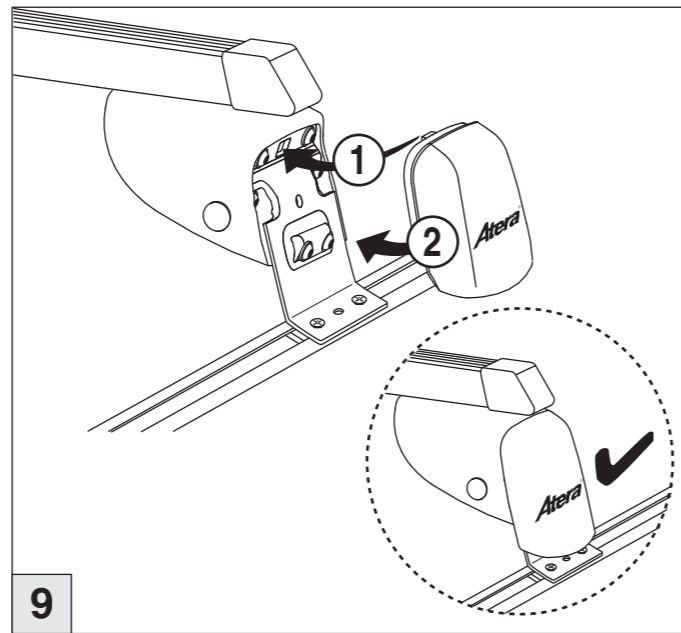

# Atera SIGNO

Ford Focus Turnier 12/2004–01/2008  
(mit C-Schiene/with C-rail)

8

9

nur bei / only for Part-No.: 045 134

10

11

# Atera<sup>®</sup> SIGNO

Ford  
Focus Turnier 12/2004–01/2008  
(mit C-Schiene/with C-rail)

Part-No. : 044 134  
Part-No. : 045 134

**Atera**  
MADE IN GERMANY

Atera GmbH  
Im Herrach 1  
D-88299 Leutkirch  
Servicetelefon: 0180-50 000 89  
(14 ct/Min. aus dem dt. Festnetz)  
E-Mail: info@atera.de

# Atera SIGNO

Ford Focus Turnier 12/2004–01/2008  
(mit C-Schiene/with C-rail)