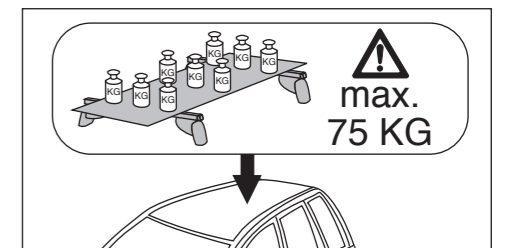

# Atera<sup>®</sup> SIGNO

Ford  
Focus Turnier 12/2004–01/2008  
(mit C-Schiene/with C-rail)

Part-No. : 044 134  
Part-No. : 045 134

**Atera**  
MADE IN GERMANY

Atera GmbH  
Im Herrach 1  
D-88299 Leutkirch  
Servicetelefon: 0180-50 000 89  
(14 ct/Min. aus dem dt. Festnetz)  
E-Mail: info@atera.de