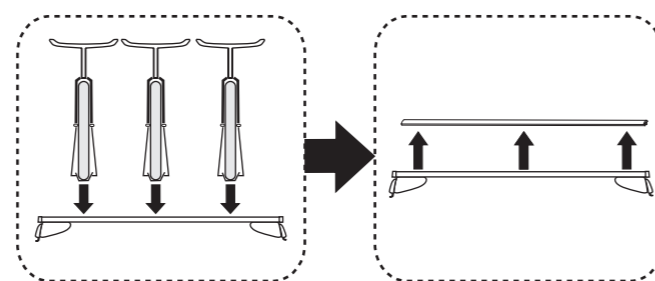

# Atera SIGNO

Ford Focus Turnier 12/2004–01/2008  
(mit C-Schiene/with C-rail)

8

9

nur bei / only for Part-No.: 045 134

10

11

# Atera<sup>®</sup> SIGNO

Ford  
Focus Turnier 12/2004–01/2008  
(mit C-Schiene/with C-rail)

Part-No. : 044 134  
Part-No. : 045 134

**Atera**  
MADE IN GERMANY

Atera GmbH  
Im Herrach 1  
D-88299 Leutkirch  
Servicetelefon: 0180-50 000 89  
(14 ct/Min. aus dem dt. Festnetz)  
E-Mail: info@atera.de

# Atera SIGNO

Ford Focus Turnier 12/2004–01/2008  
(mit C-Schiene/with C-rail)