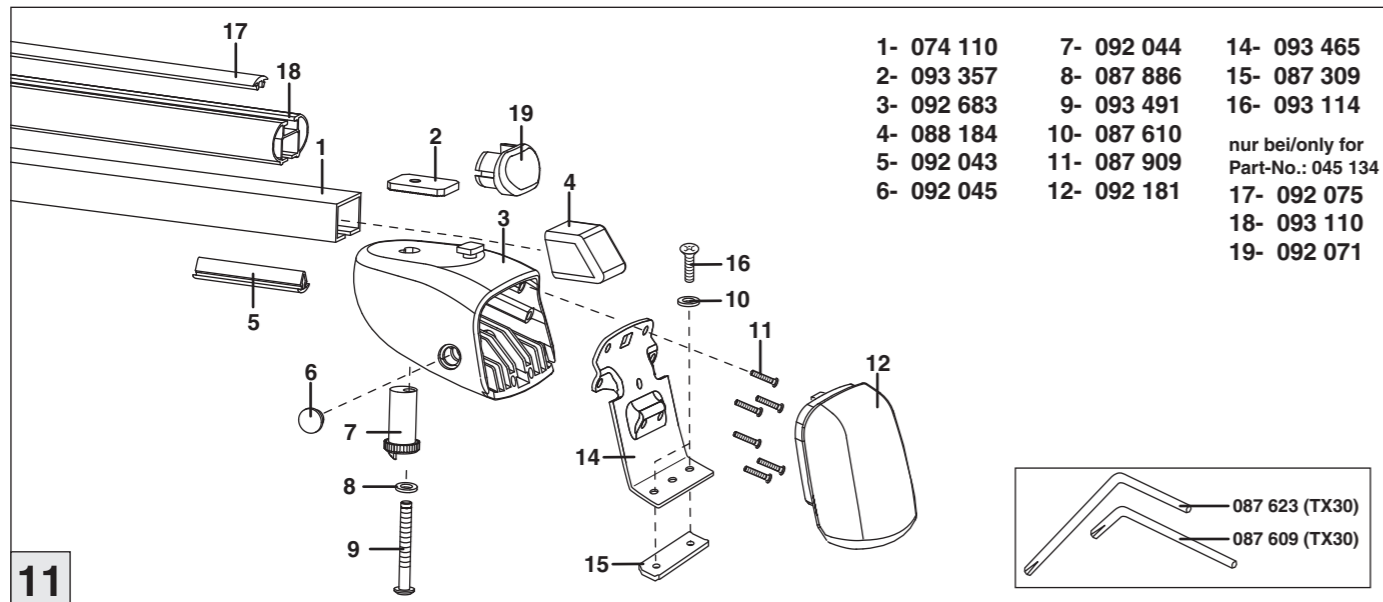

# Atera SIGNO

Ford Focus Turnier 12/2004–01/2008  
(mit C-Schiene/with C-rail)

8

9

nur bei / only for Part-No.: 045 134

10

11

# Atera<sup>®</sup> SIGNO

Ford  
Focus Turnier 12/2004–01/2008  
(mit C-Schiene/with C-rail)

Part-No. : 044 134  
Part-No. : 045 134

**Atera**  
MADE IN GERMANY

Atera GmbH  
Im Herrach 1  
D-88299 Leutkirch  
Servicetelefon: 0180-50 000 89  
(14 ct/Min. aus dem dt. Festnetz)  
E-Mail: info@atera.de

# Atera SIGNO

Ford Focus Turnier 12/2004–01/2008  
(mit C-Schiene/with C-rail)