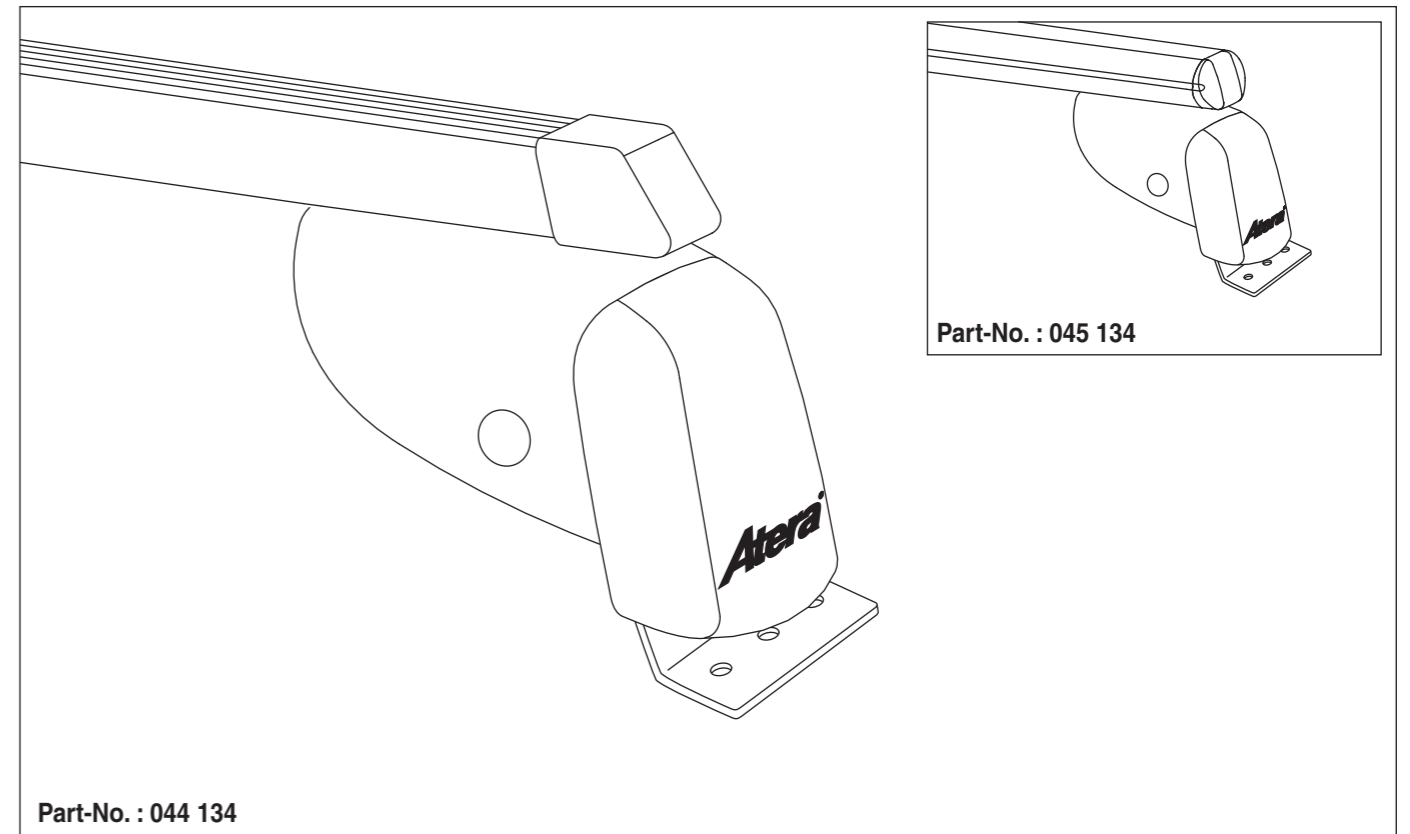

# Atera SIGNO

Ford Focus Turnier 12/2004–01/2008  
(mit C-Schiene/with C-rail)

8

9

nur bei / only for Part-No.: 045 134

10

11

# Atera<sup>®</sup> SIGNO

Ford  
Focus Turnier 12/2004–01/2008  
(mit C-Schiene/with C-rail)

Part-No. : 044 134  
Part-No. : 045 134

**Atera**  
MADE IN GERMANY

Atera GmbH  
Im Herrach 1  
D-88299 Leutkirch  
Servicetelefon: 0180-50 000 89  
(14 ct/Min. aus dem dt. Festnetz)  
E-Mail: info@atera.de

# Atera SIGNO

Ford Focus Turnier 12/2004–01/2008  
(mit C-Schiene/with C-rail)