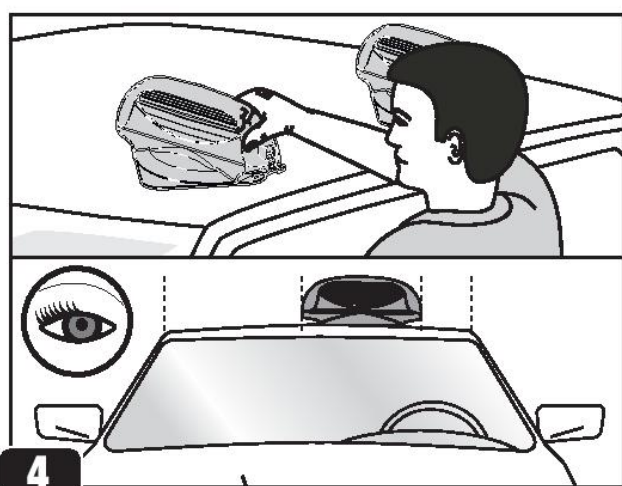

N.	1 Ricambi (A Richiesta) 2 Spare Parts (Made to order) 3 Pièces de rechange (Sur commande) 4 Teile (auf Anfrage) 5 Piezas de recambio (Previa solicitud) 6 Запасные части (по запросу)	Q.	- Code - Code - Code - Código - Код
1	XXXX	2	700010300000
2		1	700016300000