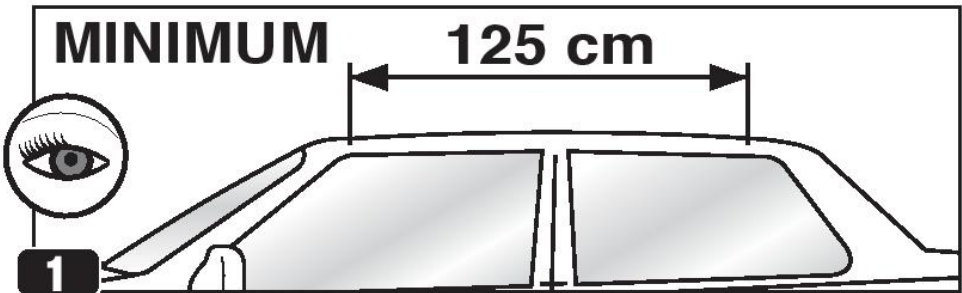

N.	1 Ricambi (A Richiesta) 2 Spare Parts (Made to order) 3 Pièces de rechange (Sur commande) 4 Teile (auf Anfrage) 5 Piezas de recambio (Previa solicitud) 6 Запасные части (по запросу)	Q.	- Code - Code - Code - Código - Код
1	XXXX	2	700010300000
2		1	700016300000