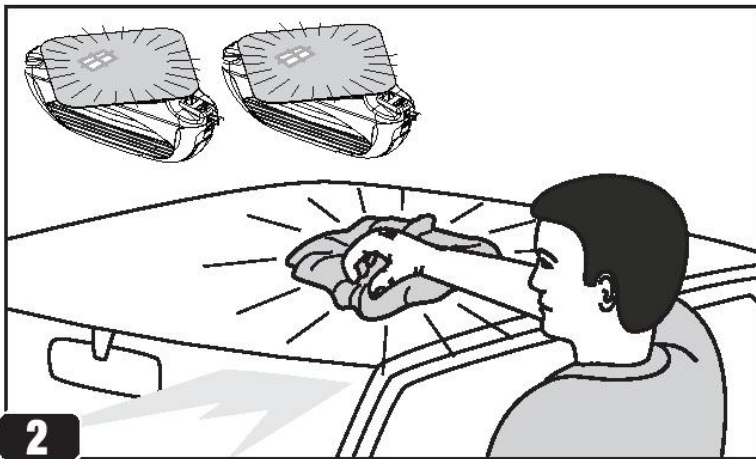

N.	1 Ricambi (A Richiesta) 2 Spare Parts (Made to order) 3 Pièces de rechange (Sur commande) 4 Teile (auf Anfrage) 5 Piezas de recambio (Previa solicitud) 6 Запасные части (по запросу)	Q.	- Code - Code - Code - Código - Код
1	XXXX	2	700010300000
2		1	700016300000