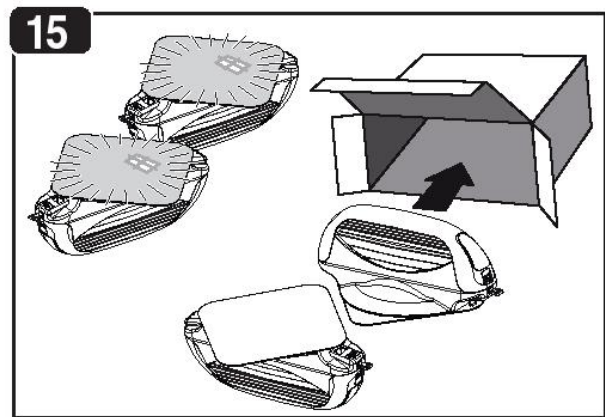

Code	100022800002	Approvato	EL
Data	02/08/2019	Cesario da	NP

<b>ACONCAGUA</b>	5,4 kg	+	MAX 7 kg	OR	MAX 7 kg
			x 3		x 2

Prodotto da:  
**F.lli Menabò s.r.l.**  
 Via 8 Marzo 3,  
 42025 Cavriago (RE), Italy  
 Tel. +39-0522/942840  
 info@flli-menabo.it  
 www.flli-menabo.it