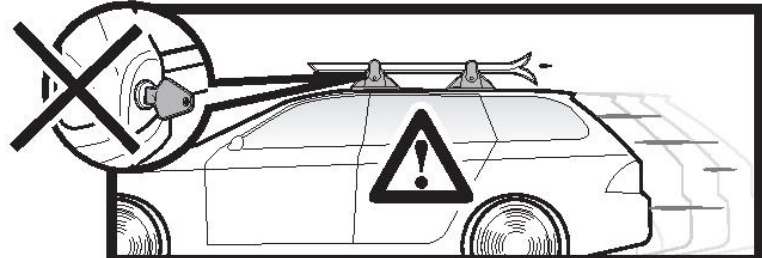

Code	100022800002	Approvato	EL
Data	02/08/2019	Cesario da	NP

<b>ACONCAGUA</b>	5,4 kg	+	MAX 7 kg	OR	MAX 7 kg
			x 3		x 2

Prodotto da:  
**F.lli Menabò s.r.l.**  
 Via 8 Marzo 3,  
 42025 Cavriago (RE), Italy  
 Tel. +39-0522/942840  
 info@flli-menabo.it  
 www.flli-menabo.it