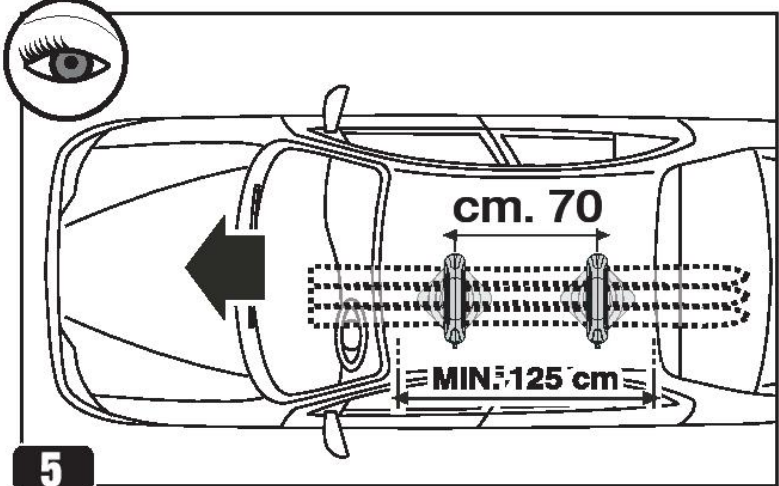

# ACONCAGUA 3.0

IT	Istruzioni di montaggio	LV	Pritvirtinimo instrukcijas
EN	Fitting instructions	NL	Instrukcja montażu
DE	Montageanleitung	NO	Monteringsveiledning
FR	Instructions de montage	PL	Instrukcja montażu
ES	Instrucciones de montaje	PT	Instruções de Montagem
CS	Návod na montáž	RO	Instrucțiuni de montare
DA	Monteringsvejledning	RU	Инструкции по установке
EL	Οδηγίες συναρμολόγησης	SK	Návod na montáž
ET	Paigaldusjuhend	SL	Navodila za pritrdjevanje
FI	Asennusohje	SV	Monteringsanvisning
HR	Uputa za sastavljanje	TK	Uydurma talimat
HU	A felszerelés módja	ZH	裝修指導
LT	Stiprināšanas instrukcija	AR	تعليمات التجميع

Code	100022800002	Approvato	EL
Data	02/08/2019	Cesario da	NP

<b>ACONCAGUA</b>	5,4 kg	+	MAX 7 kg	OR	MAX 7 kg
			x 3		x 2

Prodotto da:  
**F.lli Menabò s.r.l.**  
 Via 8 Marzo 3,  
 42025 Cavriago (RE), Italy  
 Tel. +39-0522/942840  
 info@flli-menabo.it  
 www.flli-menabo.it