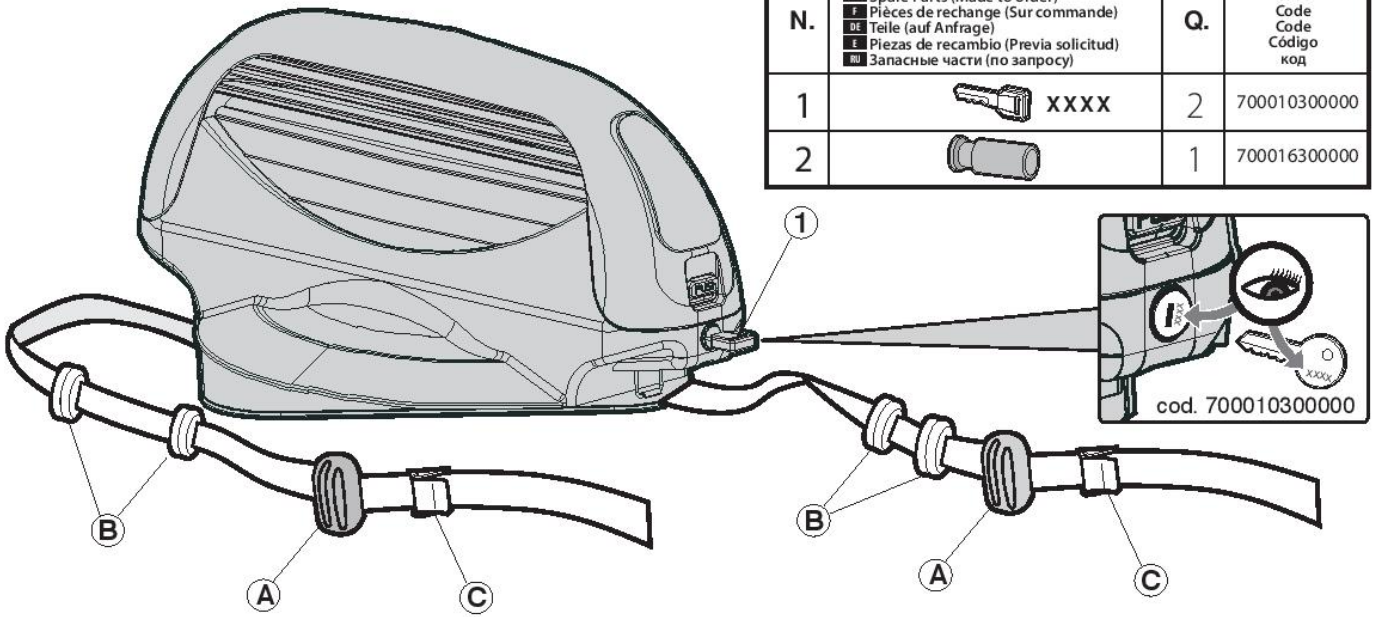

# ACONCAGUA 3.0

IT	Istruzioni di montaggio	LV	Pritvirtinimo instrukcijas
EN	Fitting instructions	NL	Instrukcja montażu
DE	Montageanleitung	NO	Monteringsveiledning
FR	Instructions de montage	PL	Instrukcja montażu
ES	Instrucciones de montaje	PT	Instruções de Montagem
CS	Návod na montáž	RO	Instrucțiuni de montare
DA	Monteringsvejledning	RU	Инструкции по установке
EL	Οδηγίες συναρμολόγησης	SK	Návod na montáž
ET	Paigaldusjuhend	SL	Navodila za pritrdjevanje
FI	Asennusohje	SV	Monteringsanvisning
HR	Uputa za sastavljanje	TK	Uydurma talimat
HU	A felszerelés módja	ZH	裝修指導
LT	Stiprināšanas instrukcija	AR	تعليمات التجميع

Code	100022800002	Approvato	EL
Data	02/08/2019	Cesario da	NP

<b>ACONCAGUA</b>	5,4 kg	+	MAX 7 kg	OR	MAX 7 kg
			x 3		x 2

Prodotto da:  
**F.lli Menabò s.r.l.**  
 Via 8 Marzo 3,  
 42025 Cavriago (RE), Italy  
 Tel. +39-0522/942840  
 info@flli-menabo.it  
 www.flli-menabo.it