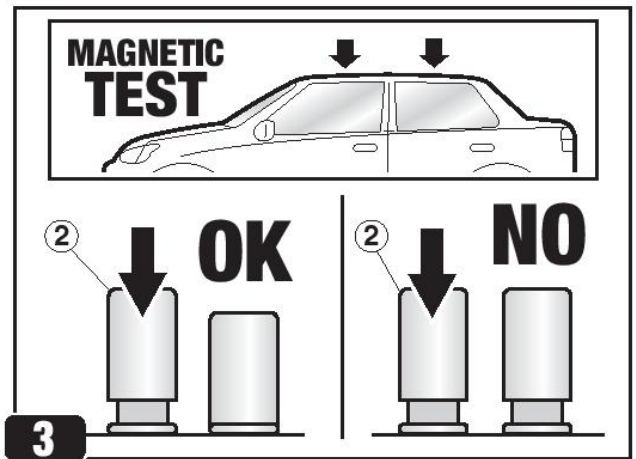

N.	1 Ricambi (A Richiesta) 2 Spare Parts (Made to order) 3 Pièces de rechange (Sur commande) 4 Teile (auf Anfrage) 5 Piezas de recambio (Previa solicitud) 6 Запасные части (по запросу)	Q.	- Code - Code - Code - Código - Код
1	XXXX	2	700010300000
2		1	700016300000