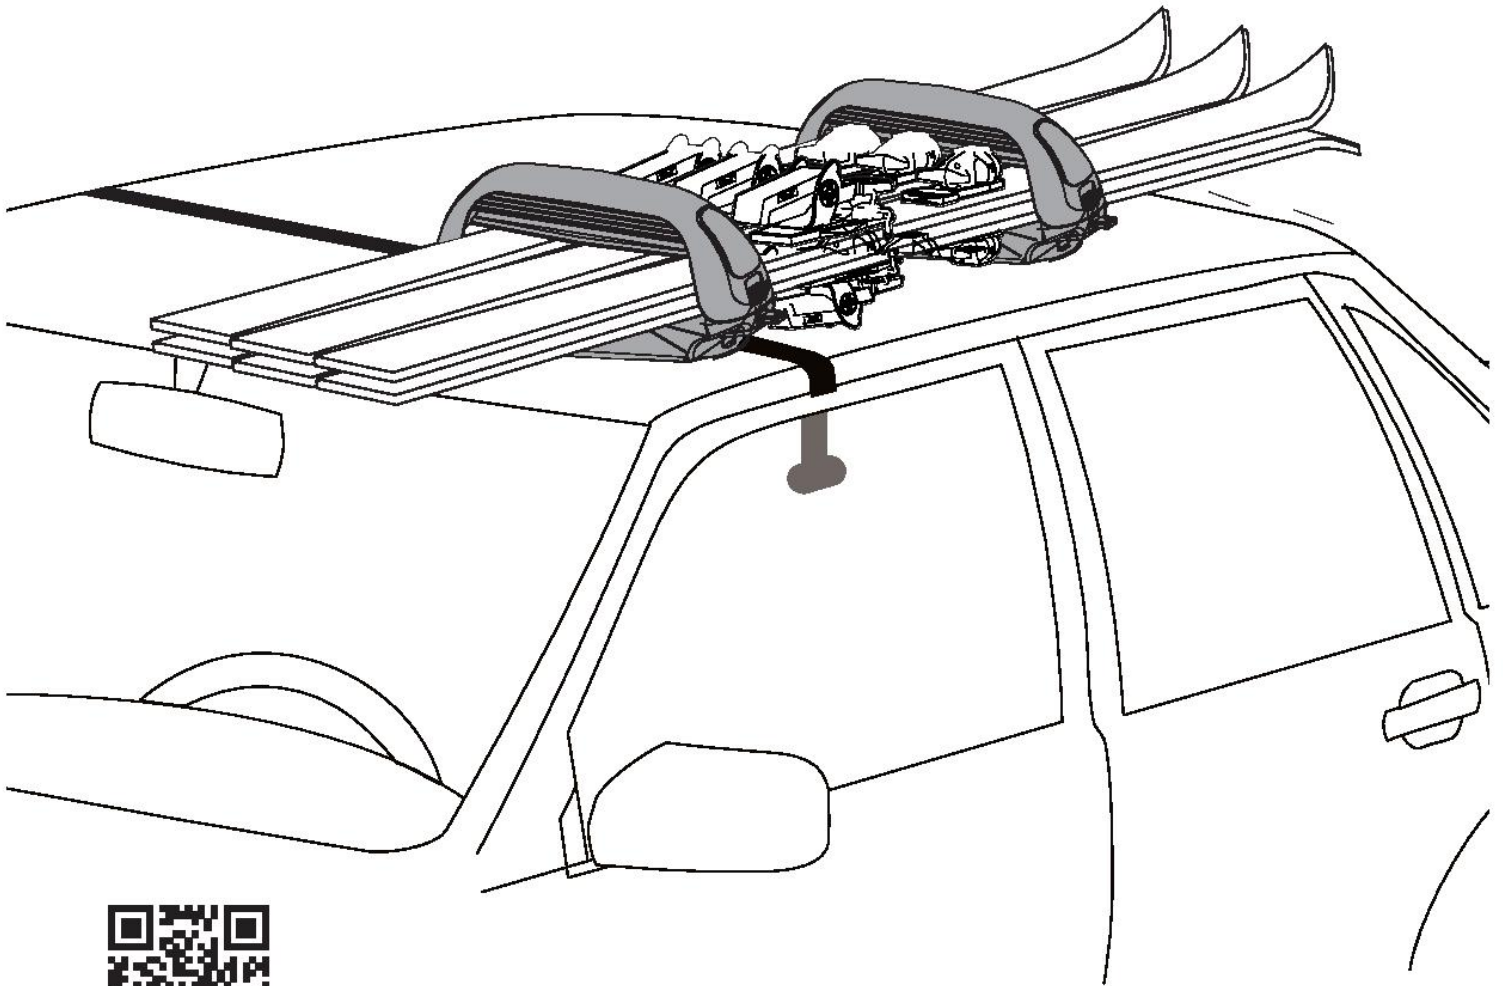

# ACONCAGUA 3.0

IT	Istruzioni di montaggio	LV	Pritvirtinimo instrukcijas
EN	Fitting instructions	NL	Instrukcja montażu
DE	Montageanleitung	NO	Monteringsveiledning
FR	Instructions de montage	PL	Instrukcja montażu
ES	Instrucciones de montaje	PT	Instruções de Montagem
CS	Návod na montáž	RO	Instrucțiuni de montare
DA	Monteringsvejledning	RU	Инструкции по установке
EL	Οδηγίες συναρμολόγησης	SK	Návod na montáž
ET	Paigaldusjuhend	SL	Navodila za pritrdjevanje
FI	Asennusohje	SV	Monteringsanvisning
HR	Uputa za sastavljanje	TK	Uydurma talimat
HU	A felszerelés módja	ZH	裝修指導
LT	Stiprināšanas instrukcija	AR	تعليمات التجميع