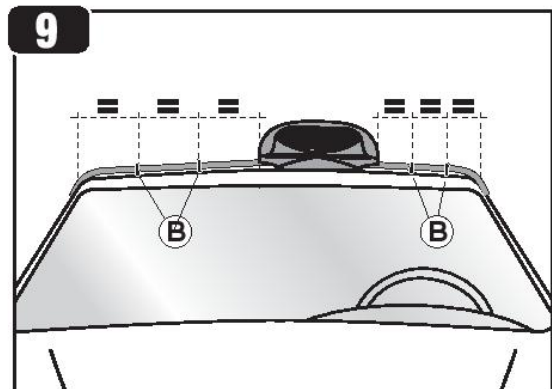

Code	100022800002	Approvato	EL
Data	02/08/2019	Cesario da	NP

<b>ACONCAGUA</b>	5,4 kg	+	MAX 7 kg	OR	MAX 7 kg
			x 3		x 2

Prodotto da:  
**F.lli Menabò s.r.l.**  
 Via 8 Marzo 3,  
 42025 Cavriago (RE), Italy  
 Tel. +39-0522/942840  
 info@flli-menabo.it  
 www.flli-menabo.it