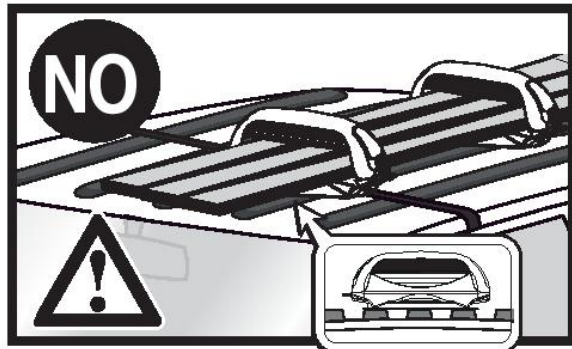

Code	100022800002	Approvato	EL
Data	02/08/2019	Cesario da	NP

<b>ACONCAGUA</b>	5,4 kg	+	MAX 7 kg	OR	MAX 7 kg
			x 3		x 2

Prodotto da:  
**F.lli Menabò s.r.l.**  
 Via 8 Marzo 3,  
 42025 Cavriago (RE), Italy  
 Tel. +39-0522/942840  
 info@flli-menabo.it  
 www.flli-menabo.it