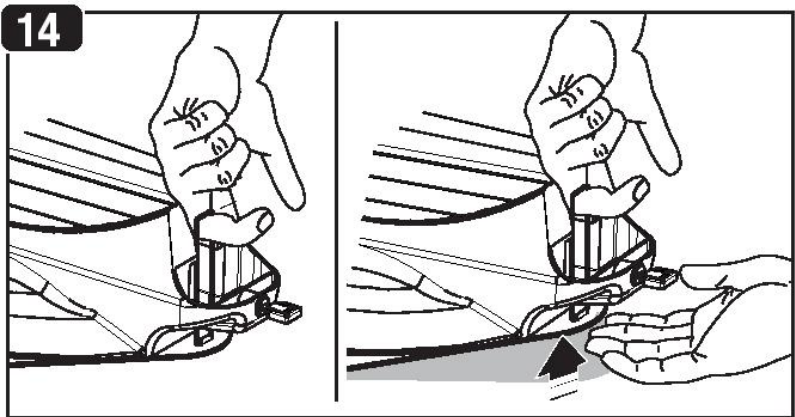

Code	100022800002	Approvato	EL
Data	02/08/2019	Cesario da	NP

<b>ACONCAGUA</b>	5,4 kg	+	MAX 7 kg	OR	MAX 7 kg
			x 3		x 2

Prodotto da:  
**F.lli Menabò s.r.l.**  
 Via 8 Marzo 3,  
 42025 Cavriago (RE), Italy  
 Tel. +39-0522/942840  
 info@flli-menabo.it  
 www.flli-menabo.it