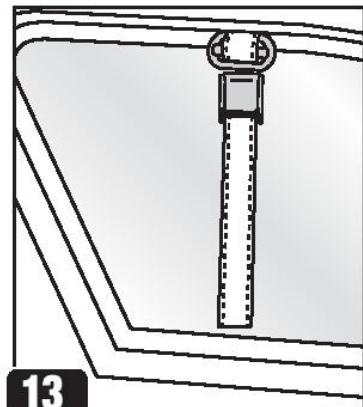

# ACONCAGUA 3.0

IT	Istruzioni di montaggio	LV	Pritvirtinimo instrukcijas
EN	Fitting instructions	NL	Instrukcja montażu
DE	Montageanleitung	NO	Monteringsveiledning
FR	Instructions de montage	PL	Instrukcja montażu
ES	Instrucciones de montaje	PT	Instruções de Montagem
CS	Návod na montáž	RO	Instrucțiuni de montare
DA	Monteringsvejledning	RU	Инструкции по установке
EL	Οδηγίες συναρμολόγησης	SK	Návod na montáž
ET	Paigaldusjuhend	SL	Navodila za pritrdjevanje
FI	Asennusohje	SV	Monteringsanvisning
HR	Uputa za sastavljanje	TK	Uydurma talimat
HU	A felszerelés módja	ZH	裝修指導
LT	Stiprināšanas instrukcija	AR	تعليمات التجميع

Code	100022800002	Approvato	EL
Data	02/08/2019	Cesario da	NP

<b>ACONCAGUA</b>	5,4 kg	+	MAX 7 kg	OR	MAX 7 kg
			x 3		x 2

Prodotto da:  
**F.lli Menabò s.r.l.**  
 Via 8 Marzo 3,  
 42025 Cavriago (RE), Italy  
 Tel. +39-0522/942840  
 info@flli-menabo.it  
 www.flli-menabo.it