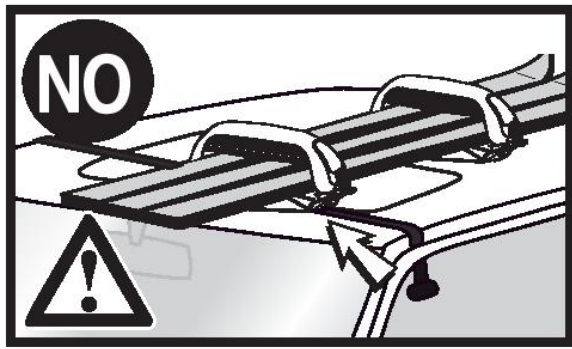

Code	100022800002	Approvato	EL
Data	02/08/2019	Cesario da	NP

<b>ACONCAGUA</b>	5,4 kg	+	MAX 7 kg	OR	MAX 7 kg
			x 3		x 2

Prodotto da:  
**F.lli Menabò s.r.l.**  
 Via 8 Marzo 3,  
 42025 Cavriago (RE), Italy  
 Tel. +39-0522/942840  
 info@flli-menabo.it  
 www.flli-menabo.it