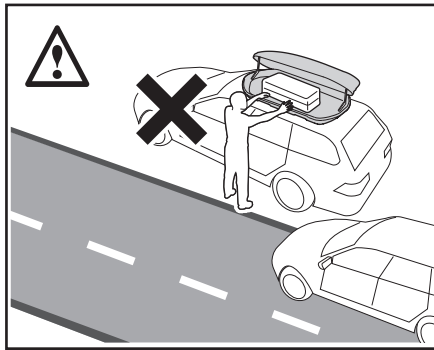

Diamond	450	450 Duo	500	500 Duo	 Max 75kg / 165lb
	14,2kg 31lb	14,9kg 33lb	16,4kg 36lb	17,2kg 38lb	

OPTIONAL		
<p>BAG NOMAD</p>  <p>43L Art.000078300000 44L Art.000086400000 105L Art.000078200000</p>	<p>NOMAD TREK Art.000086700000</p> 	<p>SACCA PORTASCI Art.000093800000</p> 