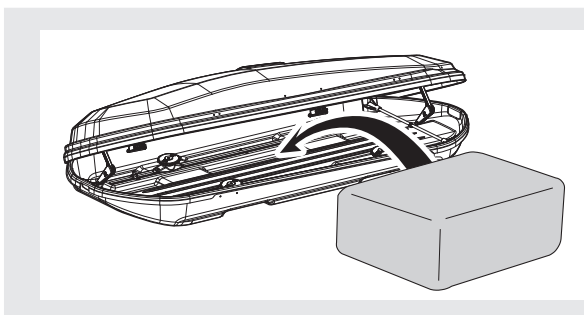

6

7

8

N		Q
6	5m / 16ft	1

Max 75kg / 165Lb