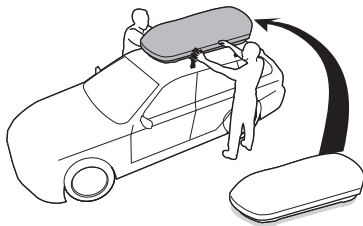

5 ○ ○ OPTIONAL KIT 00008250000