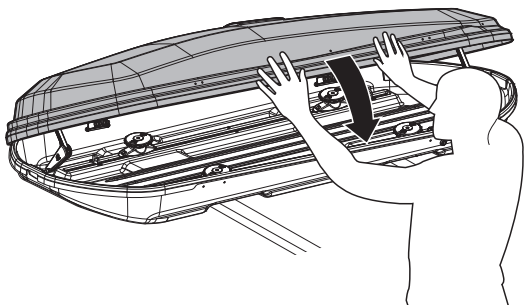

Diamond	450	450 Duo	500	500 Duo	 Max 75kg / 165lb
	14,2kg 31lb	14,9kg 33lb	16,4kg 36lb	17,2kg 38lb	

OPTIONAL		
<p>BAG NOMAD</p>  <p>43L Art.000078300000 44L Art.000086400000 105L Art.000078200000</p>	<p>NOMAD TREK Art.000086700000</p> 	<p>SACCA PORTASCI Art.000093800000</p> 