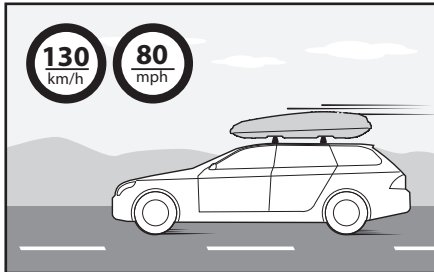

Diamond	450	450 Duo	500	500 Duo	 Max 75kg / 165lb
	14,2kg 31lb	14,9kg 33lb	16,4kg 36lb	17,2kg 38lb	

OPTIONAL		
<p>BAG NOMAD</p>  <p>43L Art.000078300000 44L Art.000086400000 105L Art.000078200000</p>	<p>NOMAD TREK Art.000086700000</p> 	<p>SACCA PORTASCI Art.000093800000</p> 