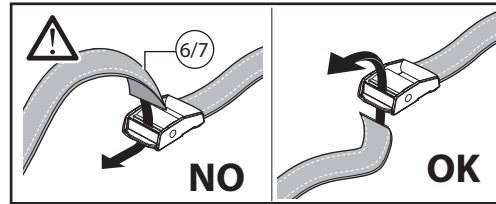

9

N		Q
7	 2,5m / 8ft	1