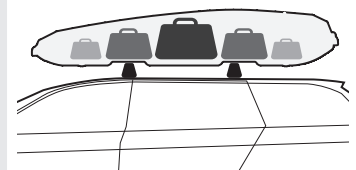

Max 75kg / 165Lb