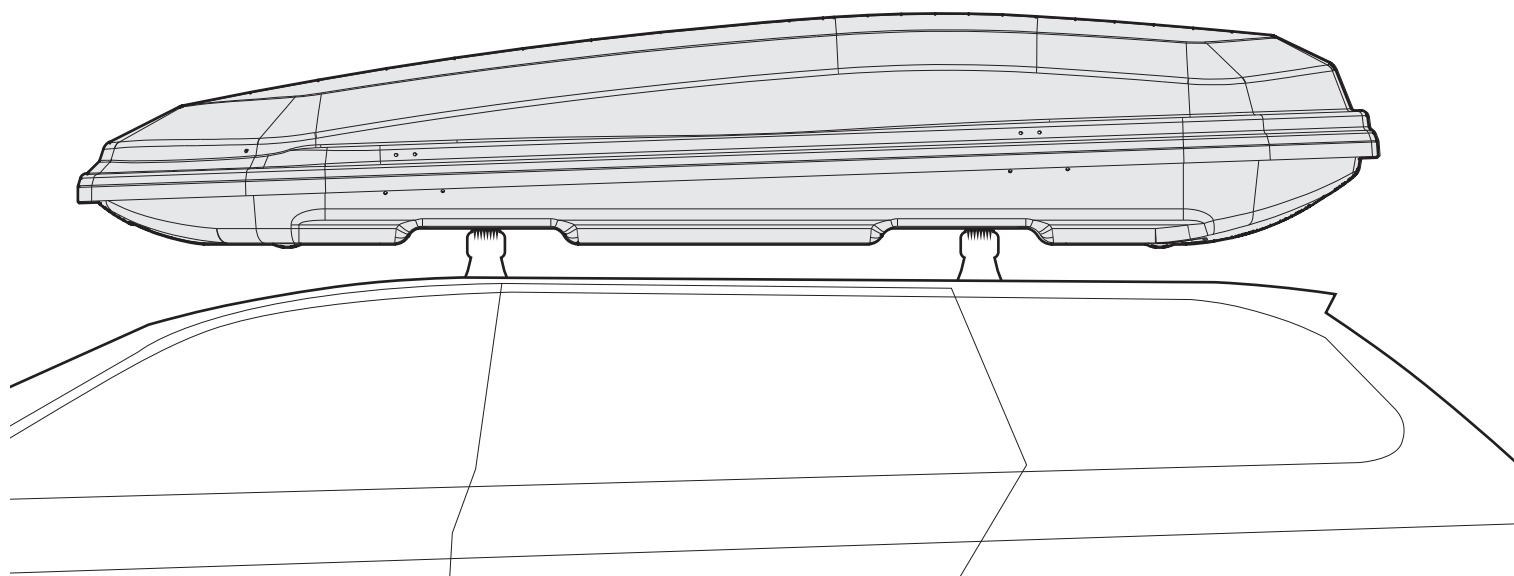

SK Návod na montáž

SL Navodila za pritrjevanje

SV Monteringsanvisning

TK Uydurma talimat

ZH 裝修指導

AR تعليمات التحميل

Made in Italy

N	[IT]Componenti (Inclusi) [EN]Components (Included) [FR]Composants (Comprises) [DE]Die Komponenten (im Lieferumfang enthalten) [ES]Componentes (Incluido)	Q
1		1
2		4
3		4
4		4
5		2
6	5m / 16ft	1
7	2,5m / 8ft	1