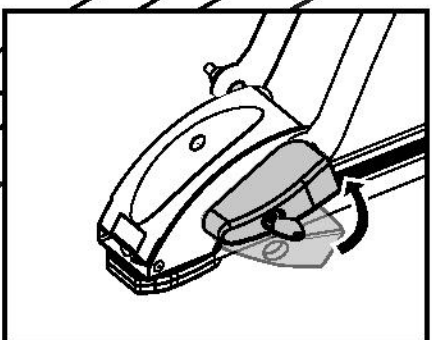

3

N		Q
12	 dx	1
13		1
16		1

4	N		Q
	14		1
	15		1

5			OPTIONAL KIT	
N		Q		
19		1	9 mm QR	
20		2		
21		2	20 mm Thru Axle	
22		2	15 mm Thru Axle	
23		2	Rockshox Bluto standard	

6	8*	20mm		OK	13mm		NO

Cod. istr.	Data	Creato da	Approvato da
500014100000	18/04/2016	JNP	EL