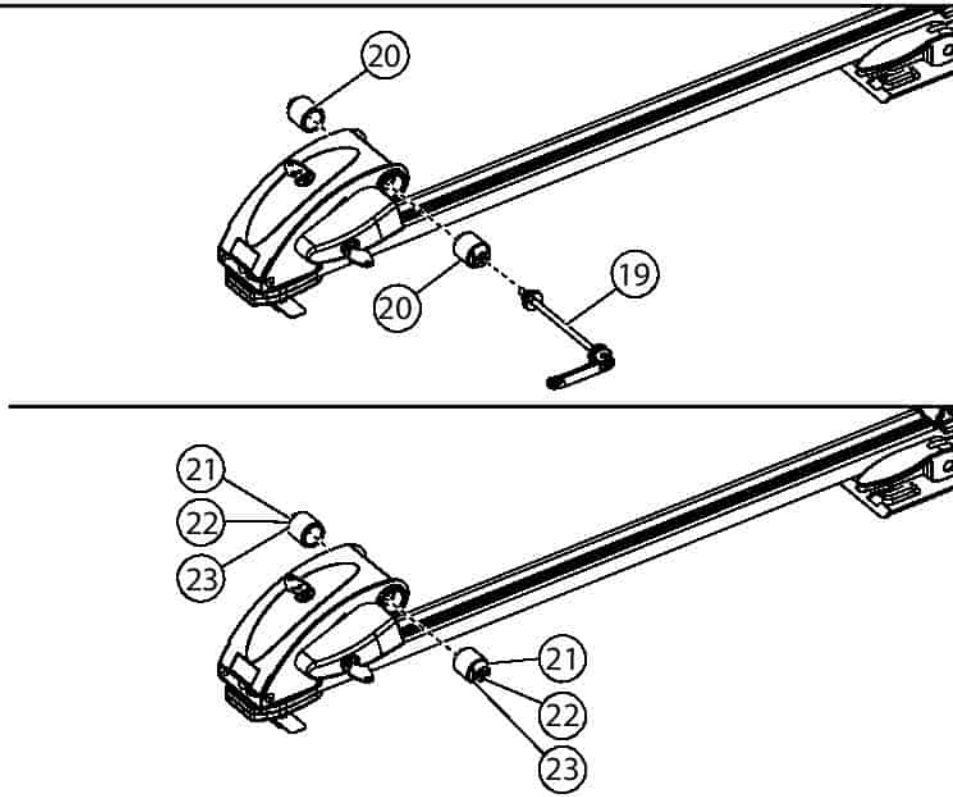

3

N		Q
12	 dx	1
13		1
16		1

4	N		Q
	14		1
	15		1

5			OPTIONAL KIT	
N		Q		
19		1	9 mm QR	
20		2		
21		2	20 mm Thru Axle	
22		2	15 mm Thru Axle	
23		2	Rockshox Bluto standard	

6	8*	20mm		OK	13mm		NO

Cod. istr.	Data	Creato da	Approvato da
500014100000	18/04/2016	JNP	EL