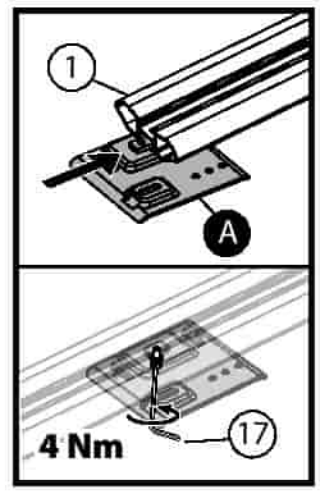

1

N		Q
1		1
2		1
3		1
4		1
5		1
17	4mm	1