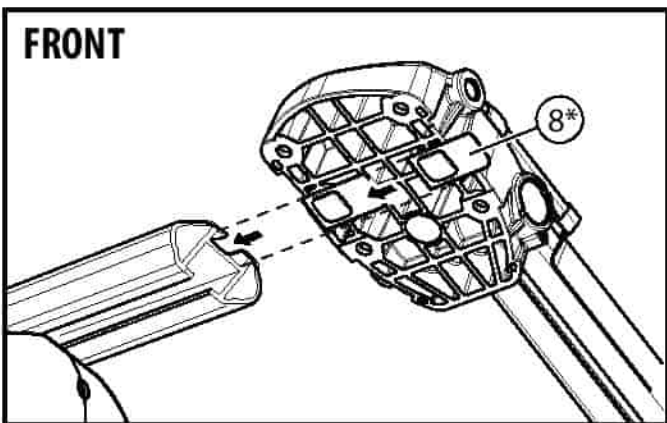

3

N		Q
12	 dx	1
13		1
16		1

4	N		Q
	14		1
	15		1

5			OPTIONAL KIT	
N		Q		
19		1	9 mm QR	
20		2		
21		2	20 mm Thru Axle	
22		2	15 mm Thru Axle	
23		2	Rockshox Bluto standard	

6	8*	20mm		OK	13mm		NO

Cod. istr.	Data	Creato da	Approvato da
500014100000	18/04/2016	JNP	EL