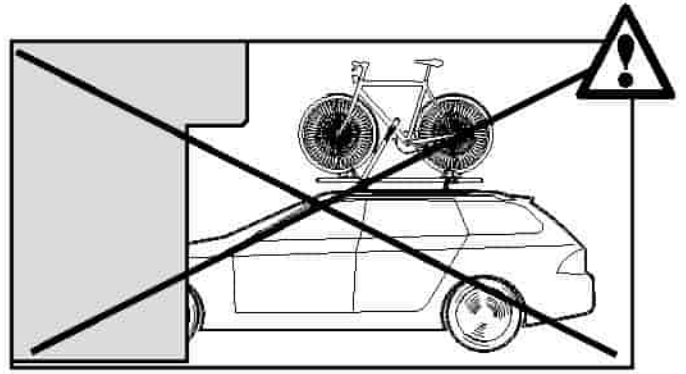

3

N		Q
12	 dx	1
13		1
16		1

4	N		Q
	14		1
	15		1

5			OPTIONAL KIT	
N		Q		
19		1	9 mm QR	
20		2		
21		2	20 mm Thru Axle	
22		2	15 mm Thru Axle	
23		2	Rockshox Bluto standard	

6	8*	20mm		OK	13mm		NO

Cod. istr.	Data	Creato da	Approvato da
500014100000	18/04/2016	JNP	EL