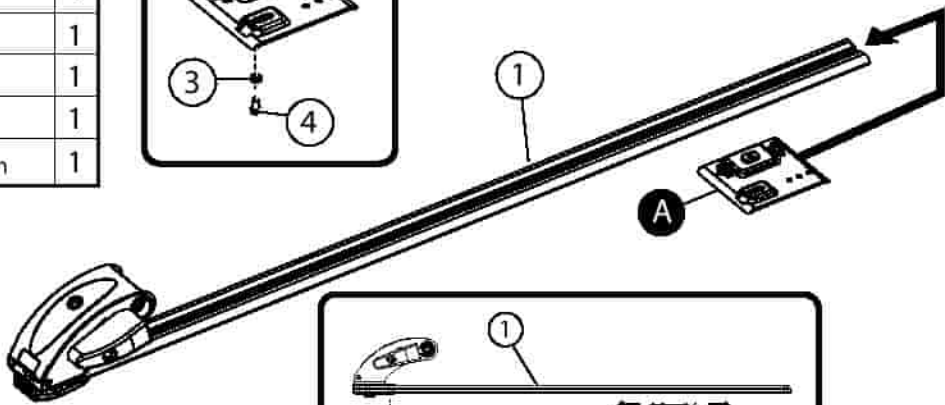

1

N		Q
1		1
2		1
3		1
4		1
5		1
17	4mm	1