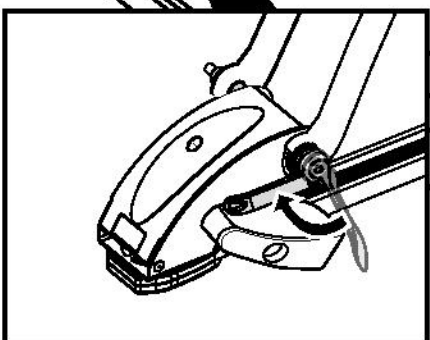

3

N		Q
12	 dx	1
13		1
16		1

4	N		Q
	14		1
	15		1

5			OPTIONAL KIT	
N		Q		
19		1	9 mm QR	
20		2		
21		2	20 mm Thru Axle	
22		2	15 mm Thru Axle	
23		2	Rockshox Bluto standard	

6	8*	20mm		OK	13mm		NO

Cod. istr.	Data	Creato da	Approvato da
500014100000	18/04/2016	JNP	EL