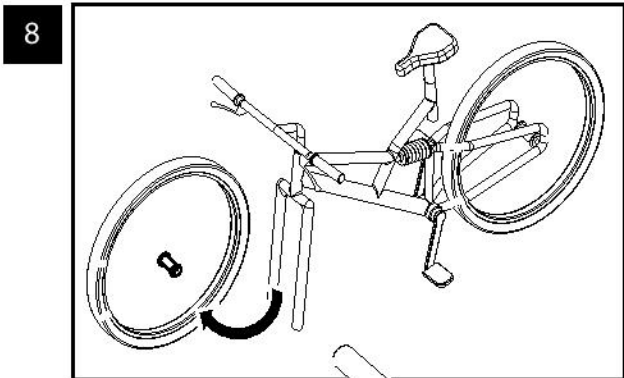

3

N		Q
12	 dx	1
13		1
16		1

4	N		Q
	14		1
	15		1

5			OPTIONAL KIT	
N		Q		
19		1	9 mm QR	
20		2		
21		2	20 mm Thru Axle	
22		2	15 mm Thru Axle	
23		2	Rockshox Bluto standard	

6	8*	20mm		OK	13mm		NO

Cod. istr.	Data	Creato da	Approvato da
500014100000	18/04/2016	JNP	EL