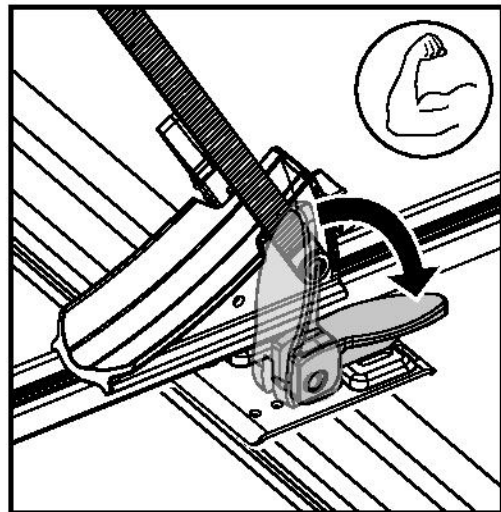

3

N		Q
12	 dx	1
13		1
16		1

4	N		Q
	14		1
	15		1

5			OPTIONAL KIT	
N		Q		
19		1	9 mm QR	
20		2		
21		2	20 mm Thru Axle	
22		2	15 mm Thru Axle	
23		2	Rockshox Bluto standard	

6	8*	20mm		OK	13mm		NO

Cod. istr.	Data	Creato da	Approvato da
500014100000	18/04/2016	JNP	EL