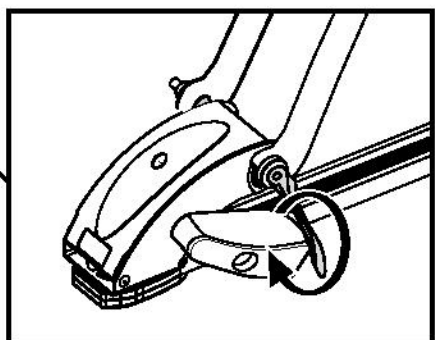

3

N		Q
12	 dx	1
13		1
16		1

4	N		Q
	14		1
	15		1

5			OPTIONAL KIT	
N		Q		
19		1	9 mm QR	
20		2		
21		2	20 mm Thru Axle	
22		2	15 mm Thru Axle	
23		2	Rockshox Bluto standard	

6	8*	20mm		OK	13mm		NO

Cod. istr.	Data	Creato da	Approvato da
500014100000	18/04/2016	JNP	EL