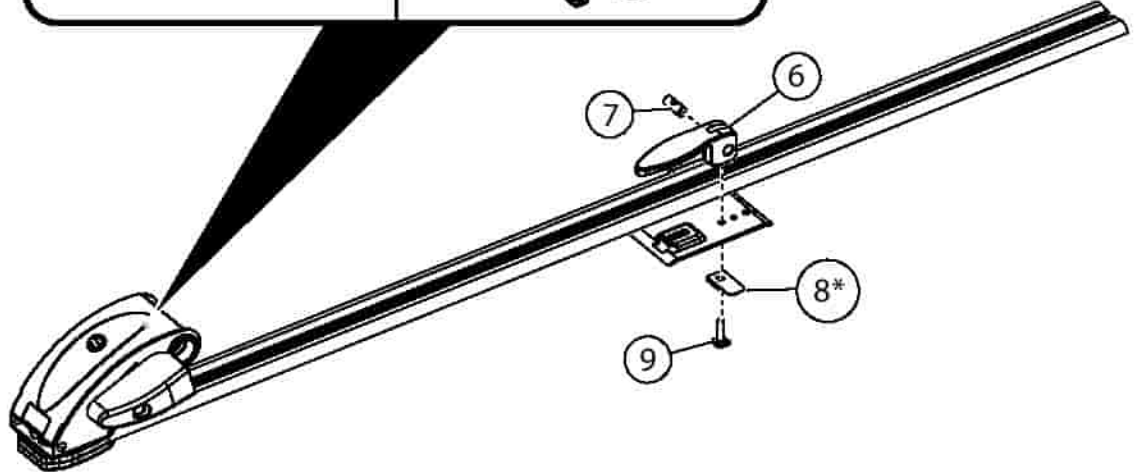

3

N		Q
12	 dx	1
13		1
16		1

4	N		Q
	14		1
	15		1

5			OPTIONAL KIT	
N		Q		
19		1	9 mm QR	
20		2		
21		2	20 mm Thru Axle	
22		2	15 mm Thru Axle	
23		2	Rockshox Bluto standard	

6	8*	20mm		OK	13mm		NO

Cod. istr.	Data	Creato da	Approvato da
500014100000	18/04/2016	JNP	EL