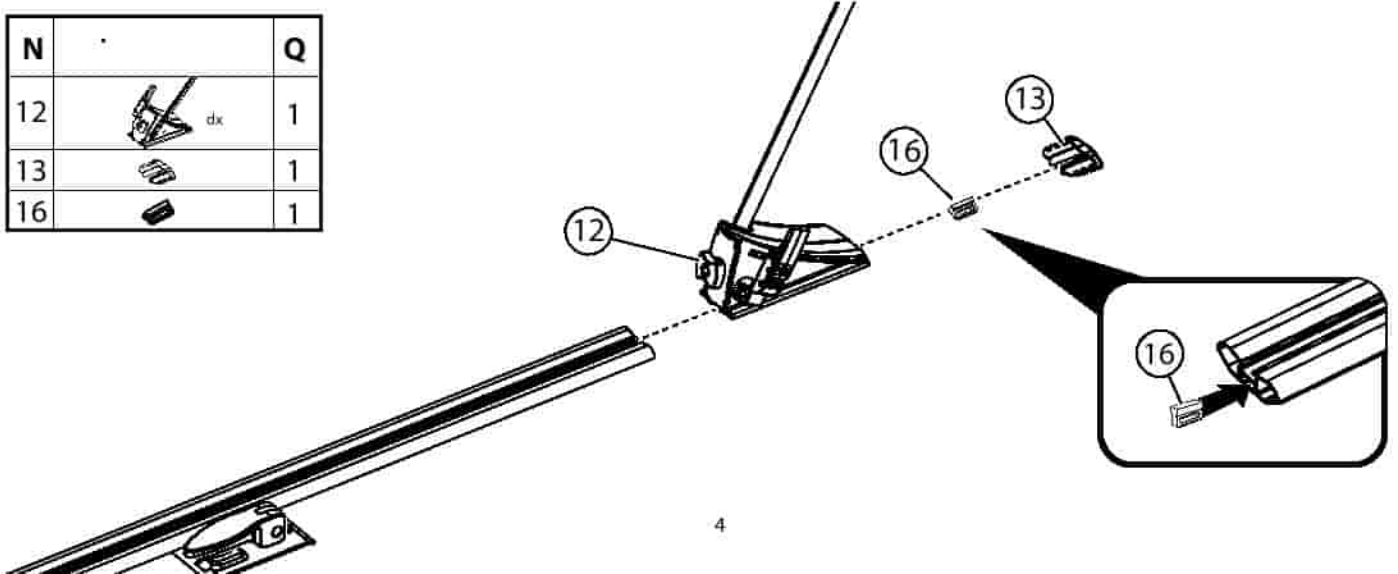

3

N		Q
12	 dx	1
13		1
16		1

4	N		Q
	14		1
	15		1

5			OPTIONAL KIT	
N		Q		
19		1	9 mm QR	
20		2		
21		2	20 mm Thru Axle	
22		2	15 mm Thru Axle	
23		2	Rockshox Bluto standard	

6	8*	20mm		OK	13mm		NO

Cod. istr.	Data	Creato da	Approvato da
500014100000	18/04/2016	JNP	EL