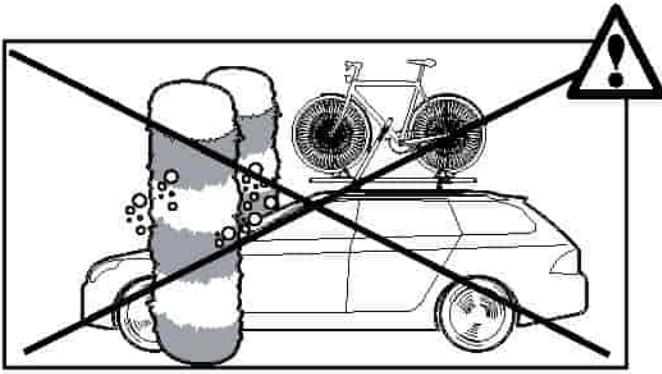

3

N		Q
12	 dx	1
13		1
16		1

4	N		Q
	14		1
	15		1

5			OPTIONAL KIT	
N		Q		
19		1	9 mm QR	
20		2		
21		2	20 mm Thru Axle	
22		2	15 mm Thru Axle	
23		2	Rockshox Bluto standard	

6	8*	20mm		OK	13mm		NO

Cod. istr.	Data	Creato da	Approvato da
500014100000	18/04/2016	JNP	EL