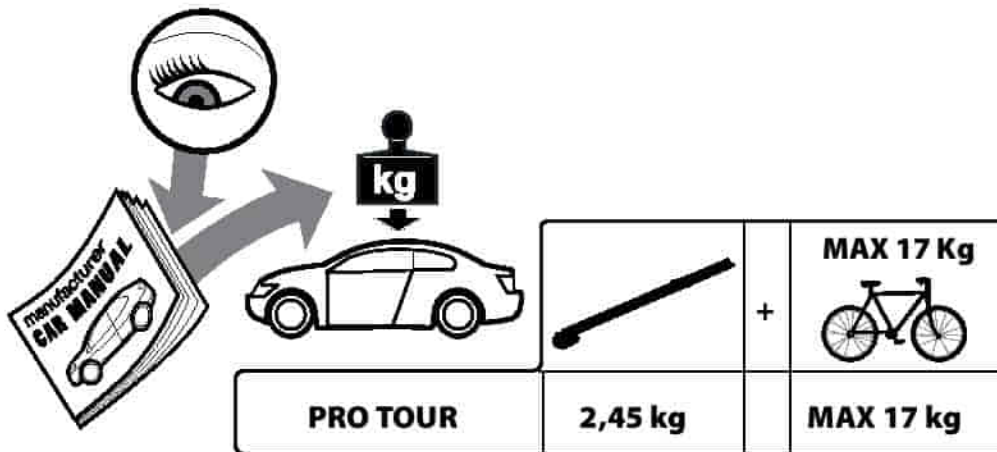

3

N		Q
12	 dx	1
13		1
16		1

4	N		Q
	14		1
	15		1

5			OPTIONAL KIT	
N		Q		
19		1	9 mm QR	
20		2		
21		2	20 mm Thru Axle	
22		2	15 mm Thru Axle	
23		2	Rockshox Bluto standard	

6	8*	20mm		OK	13mm		NO

Cod. istr.	Data	Creato da	Approvato da
500014100000	18/04/2016	JNP	EL