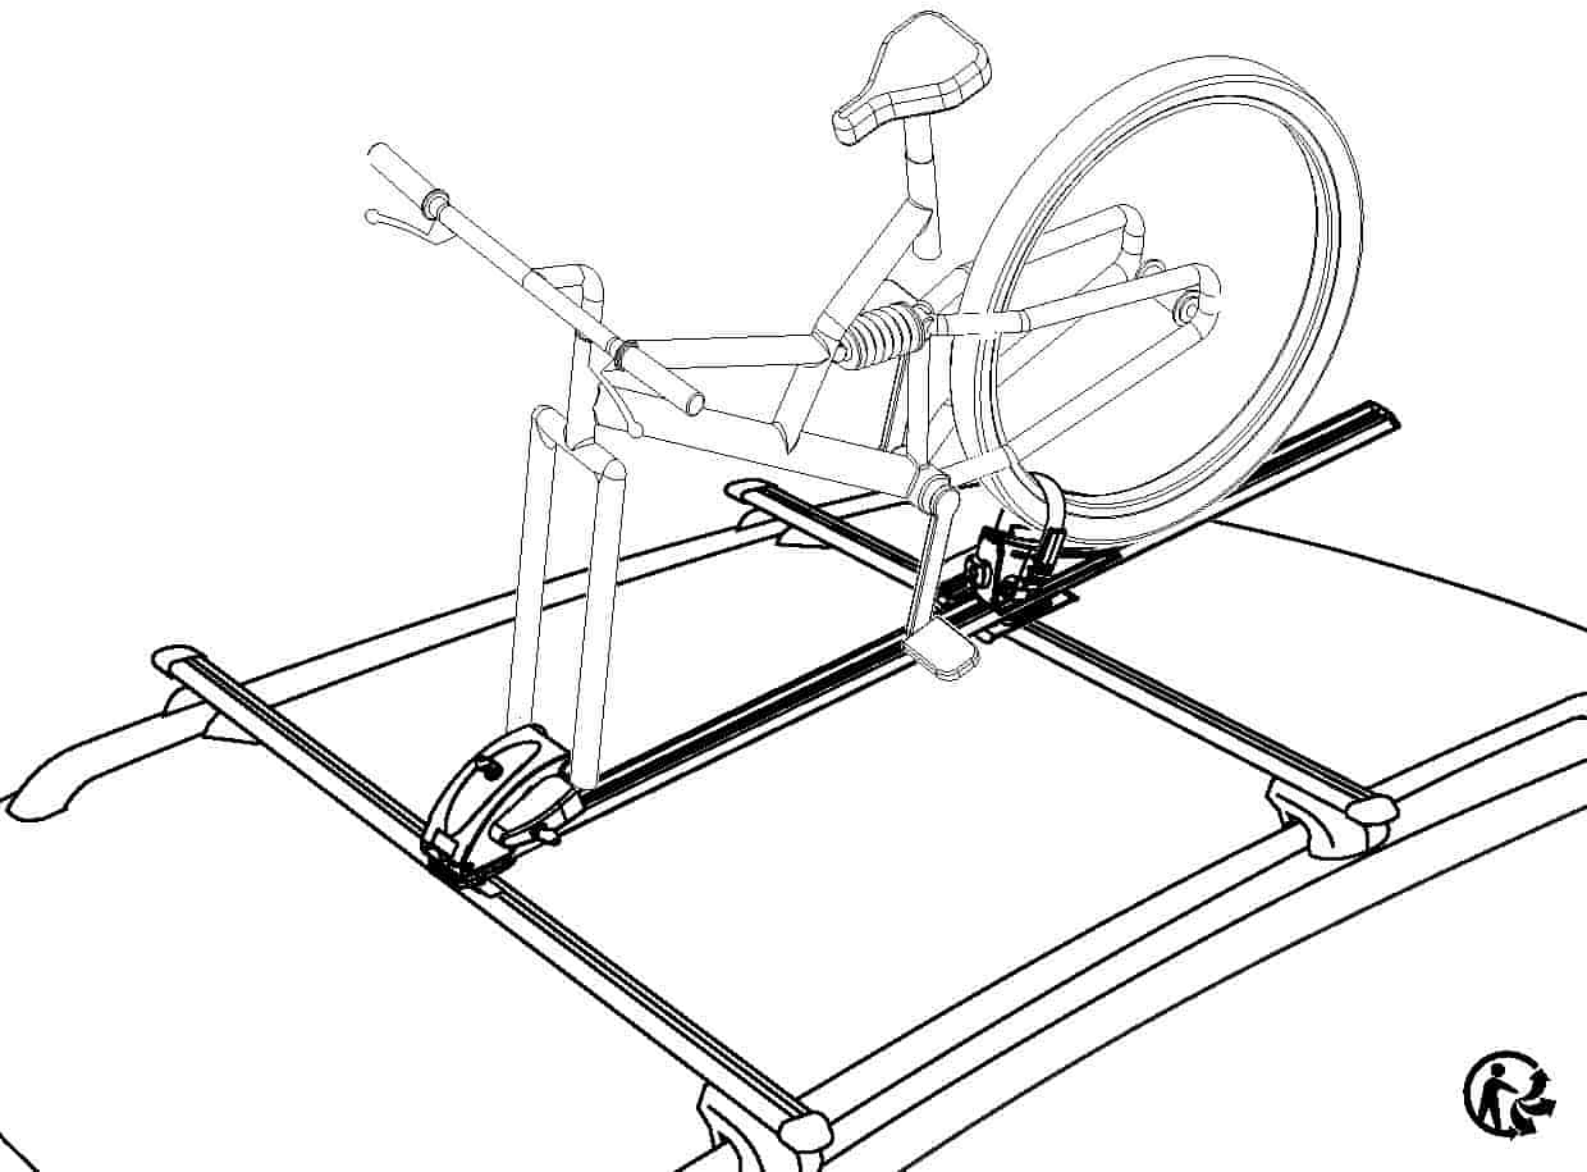

MENABO

PRO TOUR

I	Istruzioni per il montaggio	RU	Инструкции по установке
GB	Fitting instructions	CZ	Návod na montáž
D	Montageanleitung	SK	Návod na montáž
F	Instructions de montage	SLO	Navodila za pritrjevanje
E	Instrucciones de montaje	HR	Uputa za sastavljanje
NL	Montage-instructies	HU	A felszerelés módja
PT	Instruções de Montagem	GR	Οδηγίες συναρμολόγησης
S	Monteringsanvisning	DK	Monteringsvejledning
FIN	Asennusohje	RO	Instrucțiuni de montare
EST	Paigaldusjuhend	TK	Uydurma talimat
LAT	Stiprināšanas instrukcija	N	Monteringsveiledning
LIT	Pritvirtinimo instrukcijos	中文	裝修指導
PL	Instrukcja montażu	العربية	تعليمات التجميع