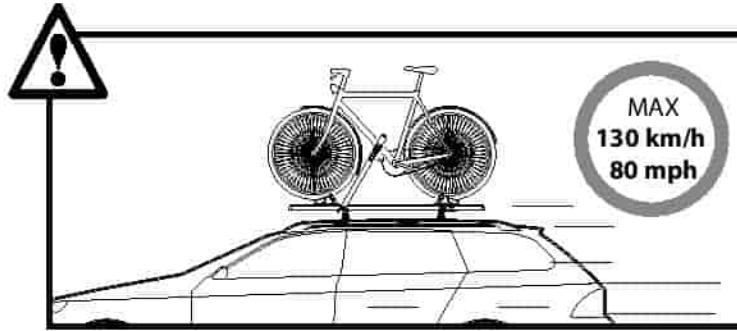

3

N		Q
12	 dx	1
13		1
16		1

4	N		Q
	14		1
	15		1

5			OPTIONAL KIT	
N		Q		
19		1	9 mm QR	
20		2		
21		2	20 mm Thru Axle	
22		2	15 mm Thru Axle	
23		2	Rockshox Bluto standard	

6	8*	20mm		OK	13mm		NO

Cod. istr.	Data	Creato da	Approvato da
500014100000	18/04/2016	JNP	EL