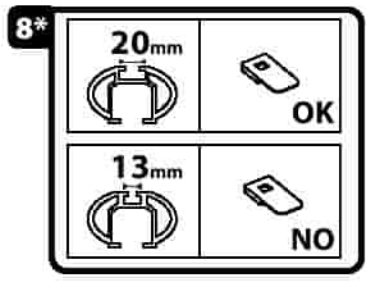

3

N		Q
12	 dx	1
13		1
16		1

4	N		Q
	14		1
	15		1

5			OPTIONAL KIT	
N		Q		
19		1	9 mm QR	
20		2		
21		2	20 mm Thru Axle	
22		2	15 mm Thru Axle	
23		2	Rockshox Bluto standard	

6	8*	20mm		OK	13mm		NO

Cod. istr.	Data	Creato da	Approvato da
500014100000	18/04/2016	JNP	EL