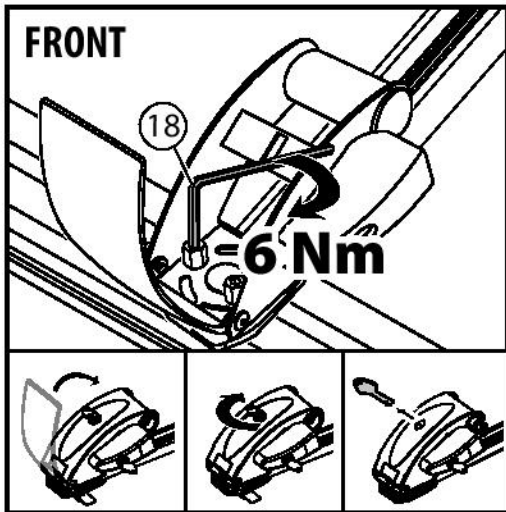

3

N		Q
12	 dx	1
13		1
16		1

4	N		Q
	14		1
	15		1

5			OPTIONAL KIT	
N		Q		
19		1	9 mm QR	
20		2		
21		2	20 mm Thru Axle	
22		2	15 mm Thru Axle	
23		2	Rockshox Bluto standard	

6	8*	20mm		OK	13mm		NO

Cod. istr.	Data	Creato da	Approvato da
500014100000	18/04/2016	JNP	EL