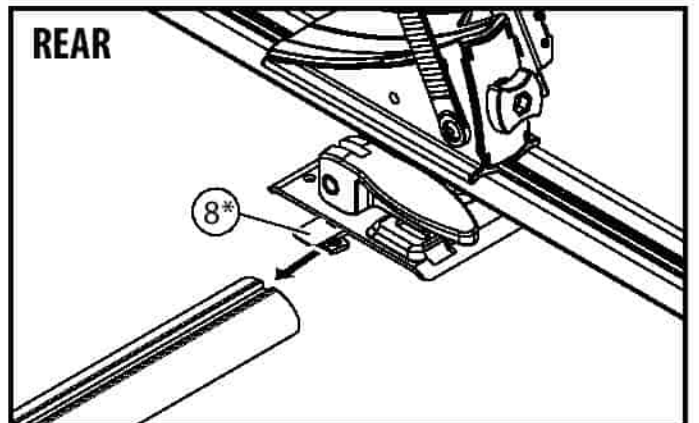

3

N		Q
12	 dx	1
13		1
16		1

4	N		Q
	14		1
	15		1

5			OPTIONAL KIT	
N		Q		
19		1	9 mm QR	
20		2		
21		2	20 mm Thru Axle	
22		2	15 mm Thru Axle	
23		2	Rockshox Bluto standard	

6	8*	20mm		OK	13mm		NO

Cod. istr.	Data	Creato da	Approvato da
500014100000	18/04/2016	JNP	EL