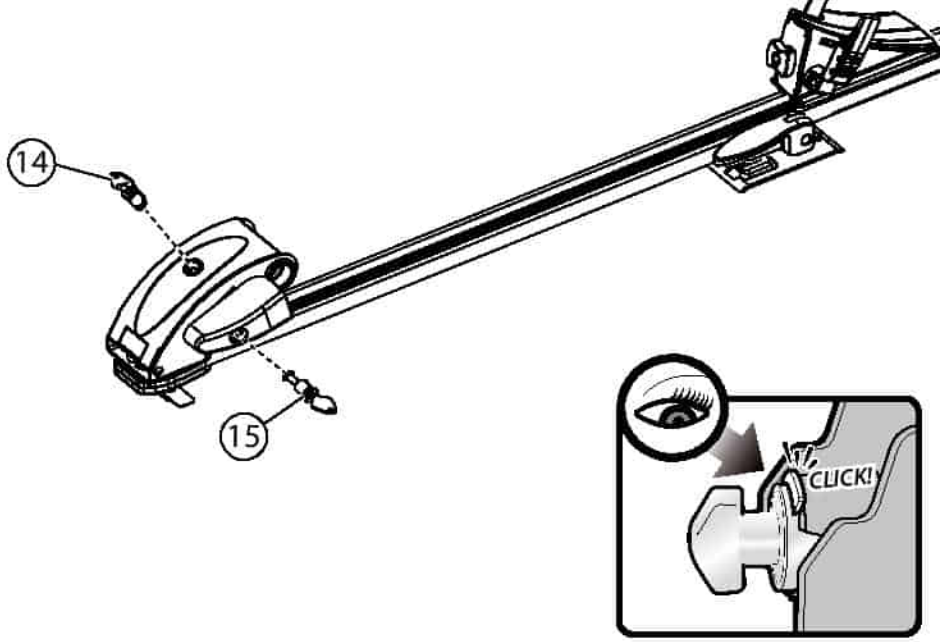

3

N		Q
12	 dx	1
13		1
16		1

4	N		Q
	14		1
	15		1

5			OPTIONAL KIT	
N		Q		
19		1	9 mm QR	
20		2		
21		2	20 mm Thru Axle	
22		2	15 mm Thru Axle	
23		2	Rockshox Bluto standard	

6	8*	20mm		OK	13mm		NO

Cod. istr.	Data	Creato da	Approvato da
500014100000	18/04/2016	JNP	EL