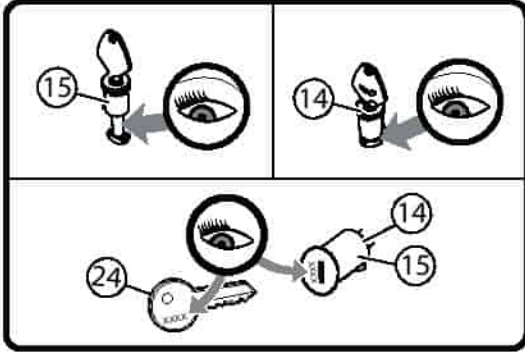

3

N		Q
12	 dx	1
13		1
16		1

4	N		Q
	14		1
	15		1

5			OPTIONAL KIT	
N		Q		
19		1	9 mm QR	
20		2		
21		2	20 mm Thru Axle	
22		2	15 mm Thru Axle	
23		2	Rockshox Bluto standard	

6	8*	20mm		OK	13mm		NO

Cod. istr.	Data	Creato da	Approvato da
500014100000	18/04/2016	JNP	EL