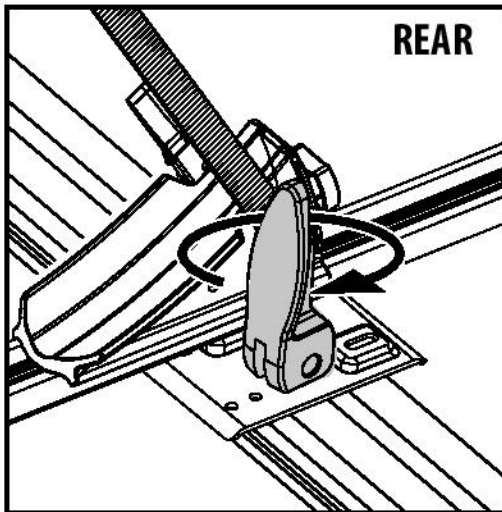

3

N		Q
12	 dx	1
13		1
16		1

4	N		Q
	14		1
	15		1

5			OPTIONAL KIT	
N		Q		
19		1	9 mm QR	
20		2		
21		2	20 mm Thru Axle	
22		2	15 mm Thru Axle	
23		2	Rockshox Bluto standard	

6	8*	20mm		OK	13mm		NO

Cod. istr.	Data	Creato da	Approvato da
500014100000	18/04/2016	JNP	EL