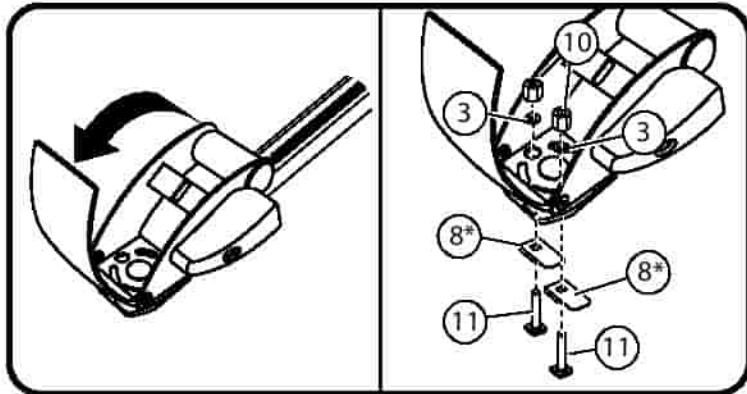

3

N		Q
12	 dx	1
13		1
16		1

4	N		Q
	14		1
	15		1

5			OPTIONAL KIT	
N		Q		
19		1	9 mm QR	
20		2		
21		2	20 mm Thru Axle	
22		2	15 mm Thru Axle	
23		2	Rockshox Bluto standard	

6	8*	20mm		OK	13mm		NO

Cod. istr.	Data	Creato da	Approvato da
500014100000	18/04/2016	JNP	EL