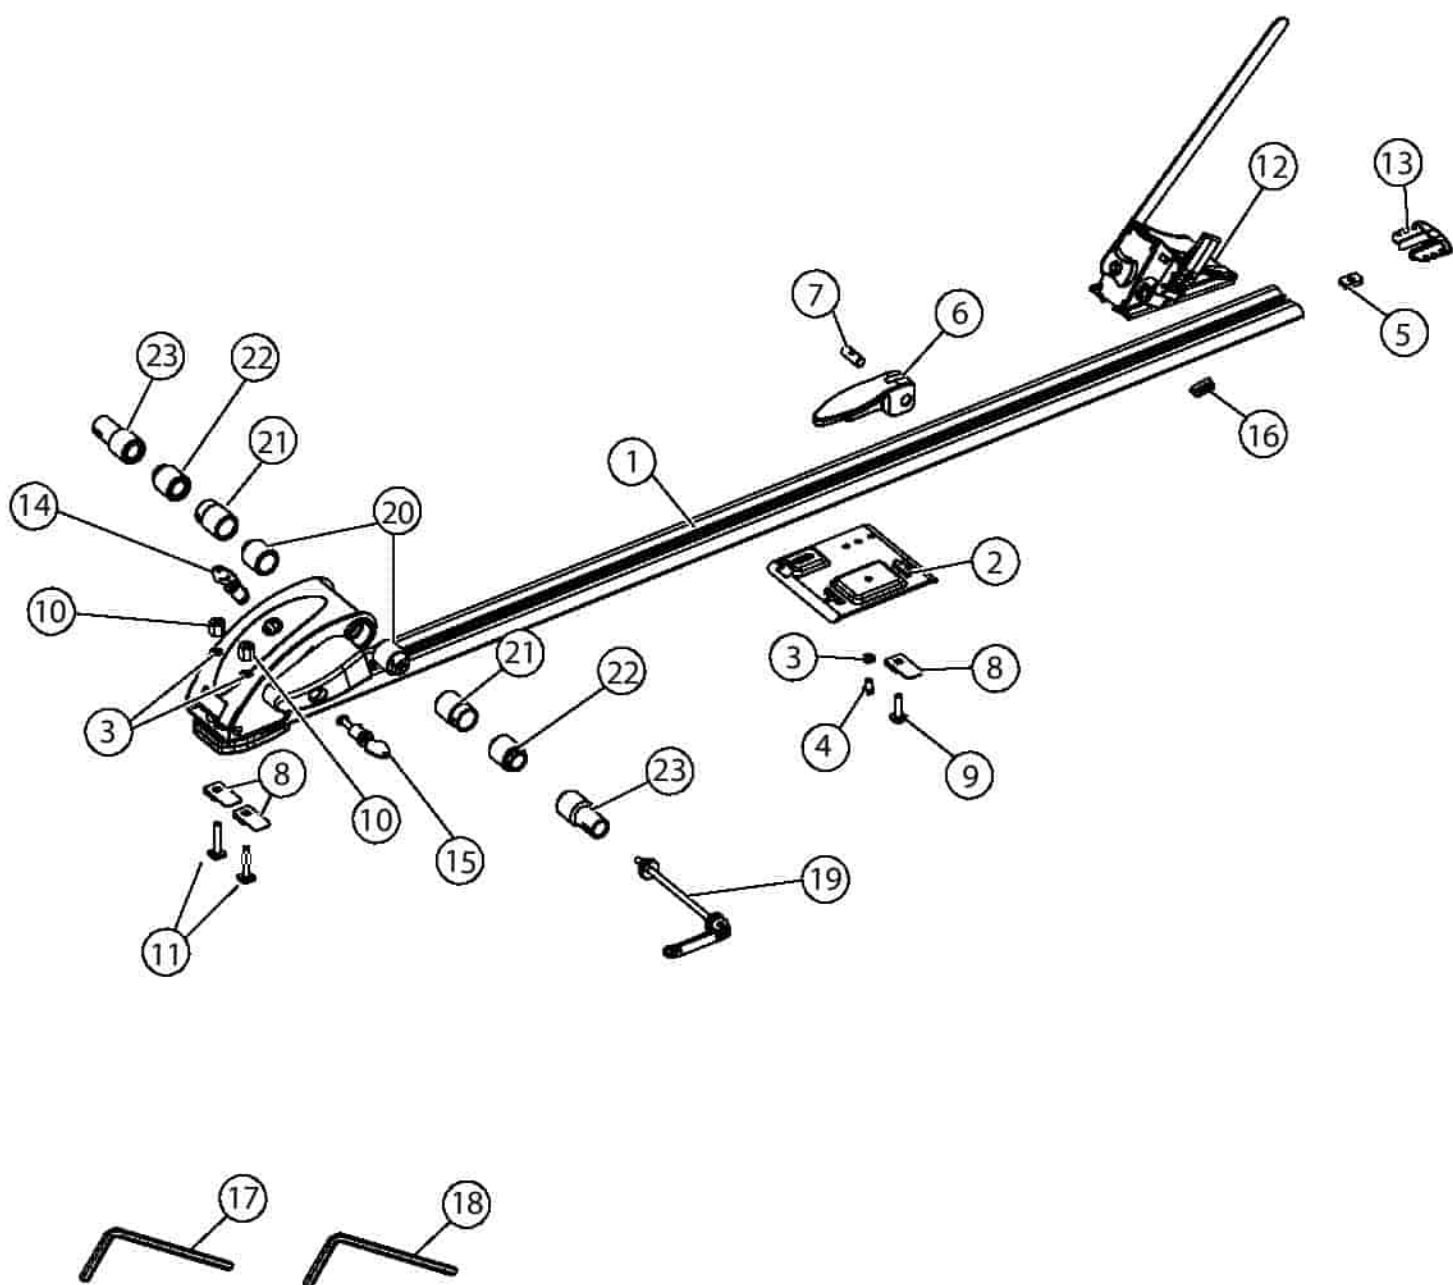

MENABO

PRO TOUR

I	Istruzioni per il montaggio	RU	Инструкции по установке
GB	Fitting instructions	CZ	Návod na montáž
D	Montageanleitung	SK	Návod na montáž
F	Instructions de montage	SLO	Navodila za pritrjevanje
E	Instrucciones de montaje	HR	Uputa za sastavljanje
NL	Montage-instructies	HU	A felszerelés módja
PT	Instruções de Montagem	GR	Οδηγίες συναρμολόγησης
S	Monteringsanvisning	DK	Monteringsvejledning
FIN	Asennusohje	RO	Instrucțiuni de montare
EST	Paigaldusjuhend	TK	Uydurma talimat
LAT	Stiprināšanas instrukcija	N	Monteringsveiledning
LIT	Pritvirtinimo instrukcijos	中文	裝修指導
PL	Instrukcja montażu	العربية	تعليمات التجميع

OPTIONAL KIT			
N		Q	Codice / Code / Código / код
19		1	000086800000
20		2	
21		2	000087000000
22		2	000086900000
23		2	000087100000

1

N		Q
1		1
2		1
3		1
4		1
5		1
17	 4mm	1

2

N		Q
6		1
7		1
8	 *	3
9	 M6X25 TQ	1
10	 M6	2
3		2
11	 M6X35 TQ	2

3

N		Q
12	 dx	1
13		1
16		1

4	N		Q
	14		1
	15		1

5			OPTIONAL KIT	
N		Q		
19		1	9 mm QR	
20		2		
21		2	20 mm Thru Axle	
22		2	15 mm Thru Axle	
23		2	Rockshox Bluto standard	

6	8*	20mm		OK	13mm		NO

Cod. istr.	Data	Creato da	Approvato da
500014100000	18/04/2016	JNP	EL