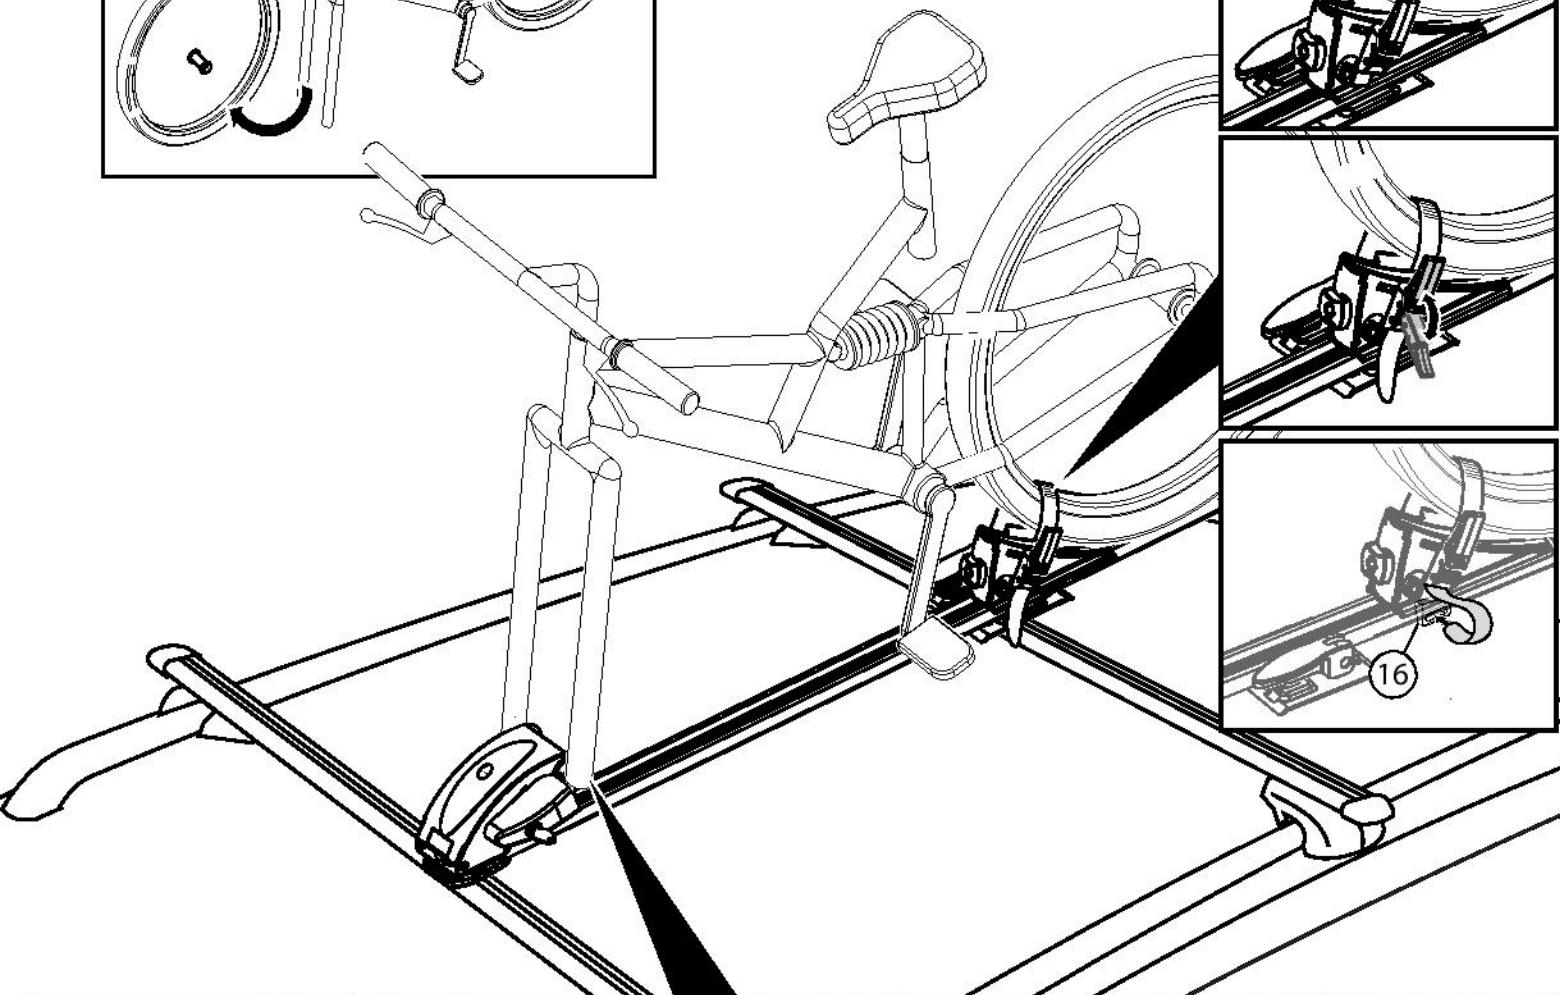

3

N		Q
12	 dx	1
13		1
16		1

4	N		Q
	14		1
	15		1

5			OPTIONAL KIT	
N		Q		
19		1	9 mm QR	
20		2		
21		2	20 mm Thru Axle	
22		2	15 mm Thru Axle	
23		2	Rockshox Bluto standard	

6	8*	20mm		OK	13mm		NO

Cod. istr.	Data	Creato da	Approvato da
500014100000	18/04/2016	JNP	EL