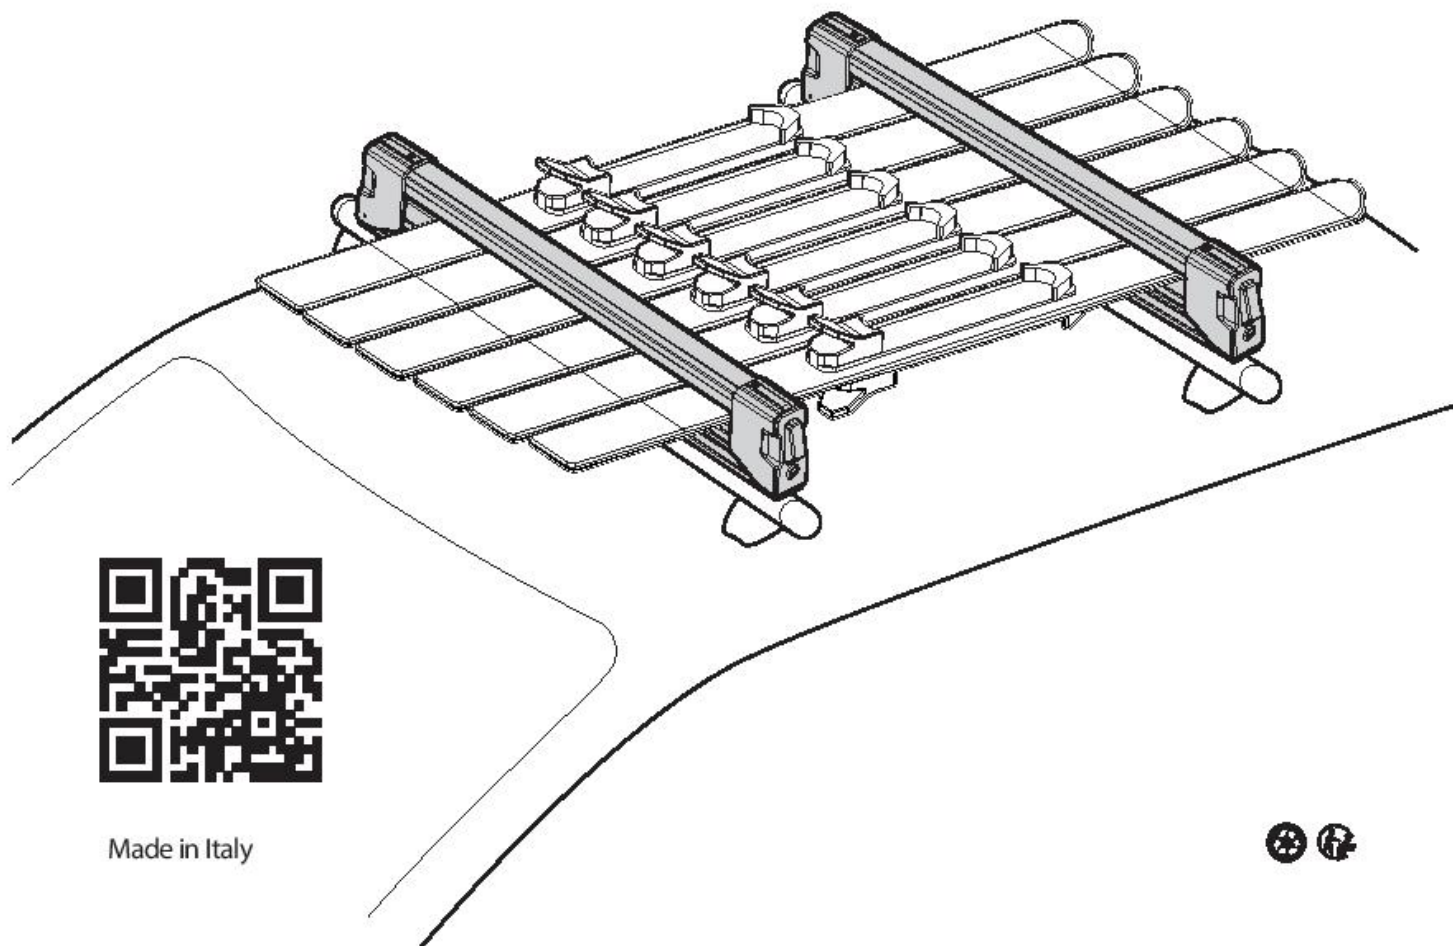

YELO MY3

IT	Istruzioni di montaggio	LV	Pritvirtinimo instrukcijas
EN	Fitting instructions	NL	Instrukcja montażu
DE	Montageanleitung	NO	Monteringsveiledning
FR	Instructions de montage	PL	Instrukcja montażu
ES	Instrucciones de montaje	PT	Instruções de Montagem
CS	Návod na montáž	RO	Instrucțiuni de montare
DA	Monteringsvejledning	RU	Инструкции по установке
EL	Οδηγίες συναρμολόγησης	SK	Návod na montáž
ET	Paigaldusjuhend	SL	Navodila za pritrjevanje
FI	Asennusohje	SV	Monteringsanvisning
HR	Uputa za sastavljanje	TK	Uydurma talimat
HU	A felszerelés módja	ZH	裝修指導
LT	Stiprināšanas instrukcija	AR	تعليمات التجميع