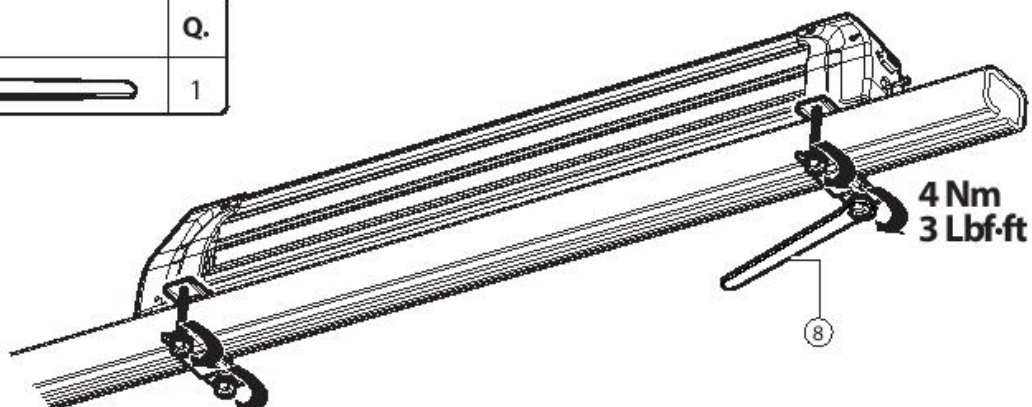

N°	 UNIVERSAL	OPTIONAL KIT 000110300000	Q.
4			8
5		M6	8
6		M6x60	8
7		Ø6x18	8
8			1

2

3

4

OPTIONAL KIT 000110300000

N°		Q.
4		8
5	 M6	8
6	 M6x60	8
7	 Ø6x18	8

X2

N°		Q.
8		1

5

6

7

YELO / MY3	x	+	4,1kg / 8,8 lb	+				
					MAX 7kg / 15lb	OR	MAX 7kg / 15lb	
					x6	x4	MAX 42kg / 92 lb	

F.lli Menabò S.r.l.
Via 8 Marzo, 3
42025 Cavriago (RE)
Tel. +39-0522/942840
Fax. +39-0522/942948
e-mail: info@flli-menabo.it
www.flli-menabo.it