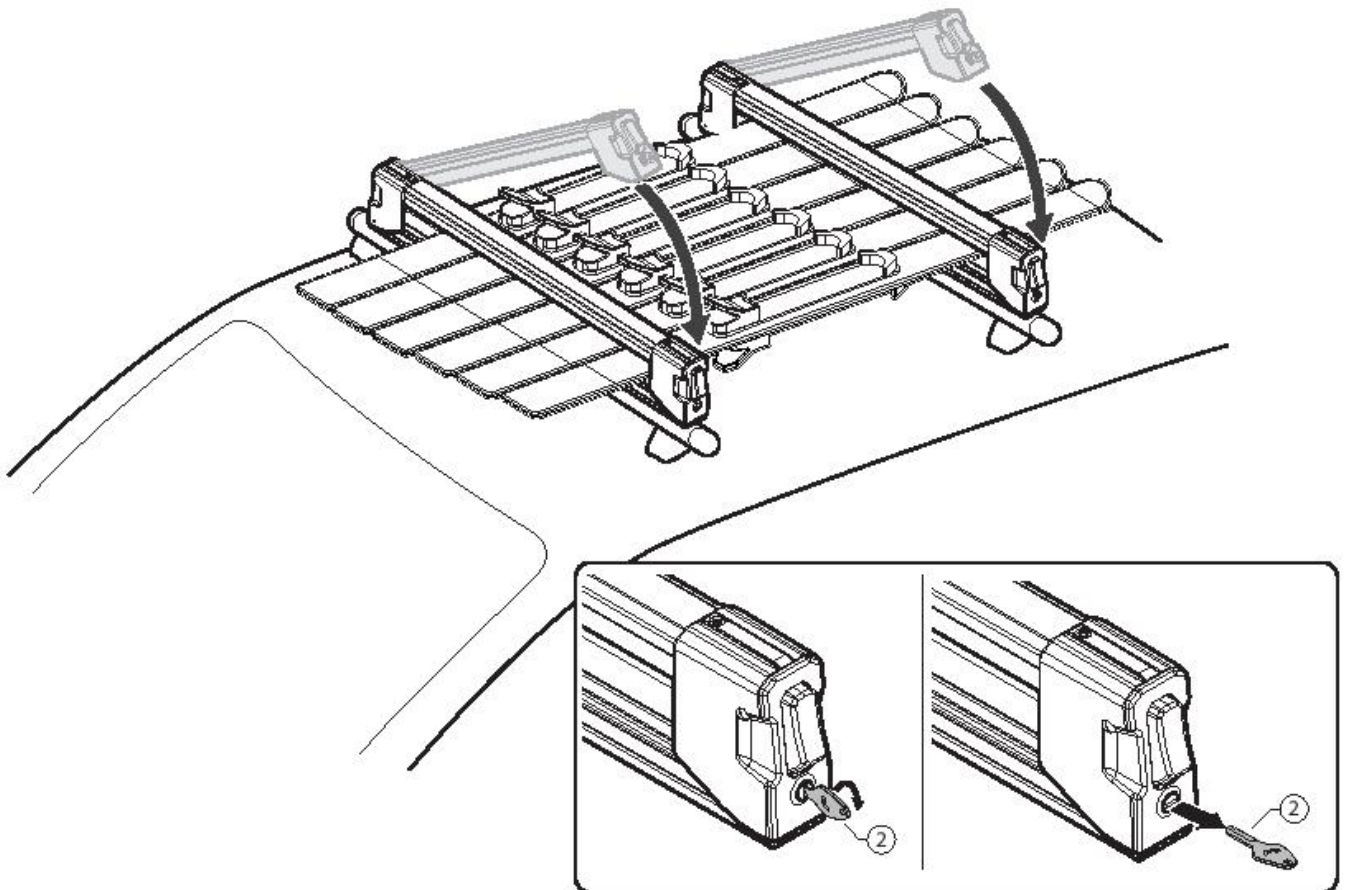

5

6

7

YELO / MY3	x	+	4,1kg / 8,8 lb	+				
					MAX 7kg / 15lb	OR	MAX 7kg / 15lb	
					x6	x4	MAX 42kg / 92 lb	

F.lli Menabò S.r.l.
Via 8 Marzo, 3
42025 Cavriago (RE)
Tel. +39-0522/942840
Fax. +39-0522/942948
e-mail: info@flli-menabo.it
www.flli-menabo.it