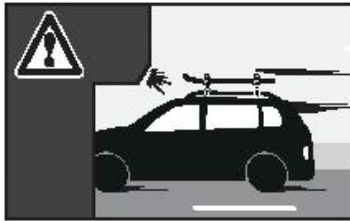

5

6

7

YELO / MY3	x	+	4,1kg / 8,8 lb	+				
					MAX 7kg / 15lb	OR	MAX 7kg / 15lb	
					x6	x4	MAX 42kg / 92 lb	

F.lli Menabò S.r.l.
Via 8 Marzo, 3
42025 Cavriago (RE)
Tel. +39-0522/942840
Fax. +39-0522/942948
e-mail: info@flli-menabo.it
www.flli-menabo.it