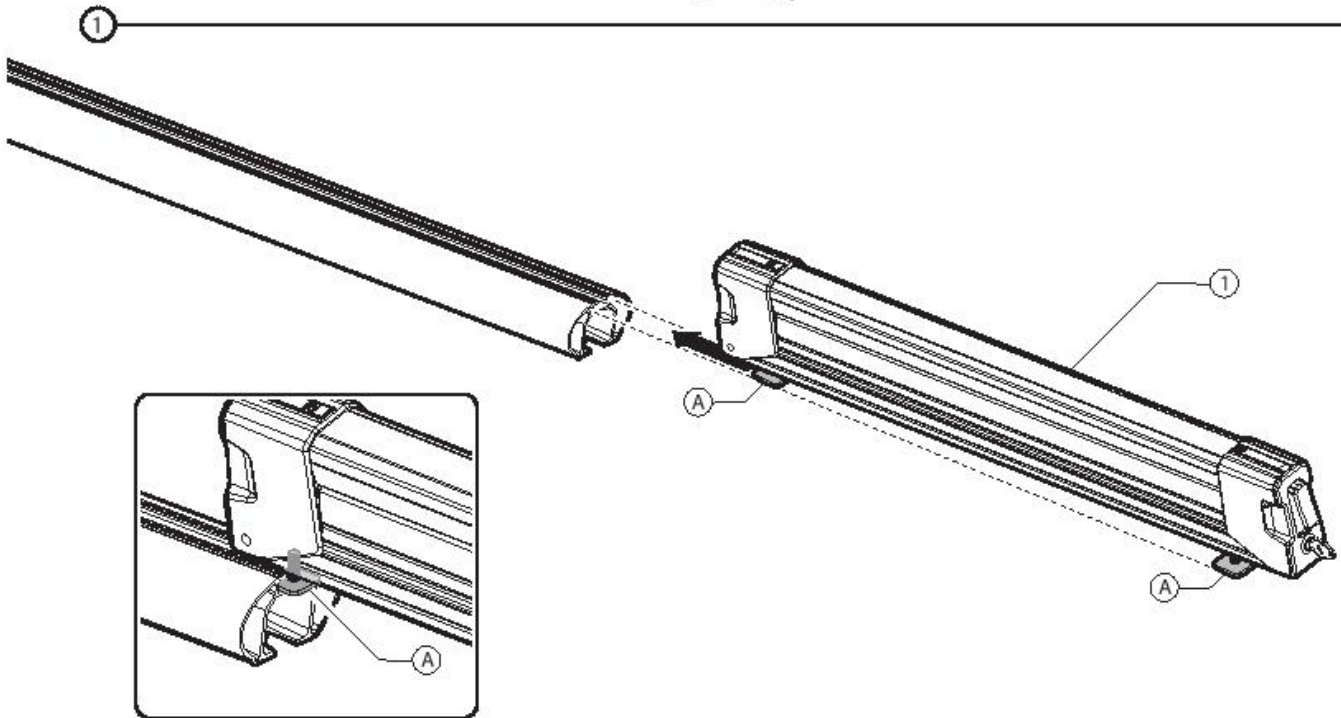

N°	IT Componenti (Inclusi) EN Components (Incluido) FR Composants (Compris)	DE Die Komponenten (im Lieferumfang enthalten) ES Componentes (Incluido)	Q.
1			2
A			4
2			2
3			1

N°	IT Ricambi (A Richiesta) EN Spare Parts (Made to order) FR Pièces de rechange (Sur commande)	DE E Teile (auf Anfrage) ES Piezas e recambio (P reiva solicitud)	Code - Code - Código	Q.
A			700015300000	4
B				4
C				4
3			700023700000	1
2			700010300000	2

N°	UNIVERSAL	OPTIONAL KIT 000110300000	Q.
4			8
5		M6	8
6		M6x60	8
7		Ø6x18	8
8			1