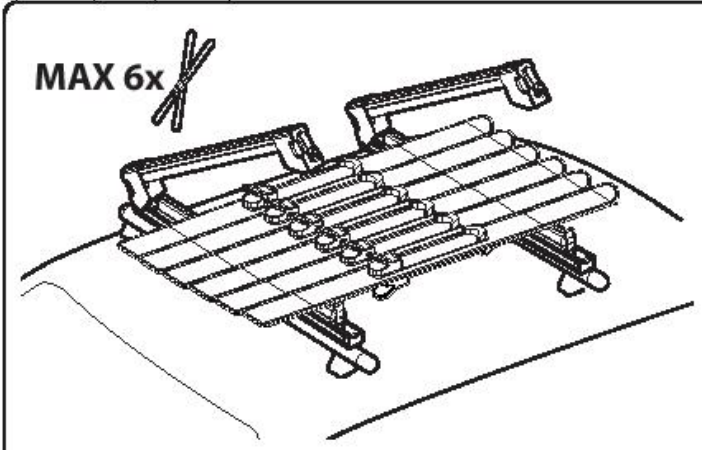

N°	 UNIVERSAL	OPTIONAL KIT 000110300000	Q.
4			8
5		M6	8
6		M6x60	8
7		Ø6x18	8
8			1

2

3

4

OPTIONAL KIT 000110300000

N°		Q.
4		8
5	 M6	8
6	 M6x60	8
7	 Ø6x18	8

X2

N°		Q.
8		1

5

6

7

YELO / MY3	x	+	4,1kg / 8,8 lb	+				
					MAX 7kg / 15lb	OR	MAX 7kg / 15lb	
					x6	x4	MAX 42kg / 92 lb	

F.lli Menabò S.r.l.
Via 8 Marzo, 3
42025 Cavriago (RE)
Tel. +39-0522/942840
Fax. +39-0522/942948
e-mail: info@flli-menabo.it
www.flli-menabo.it