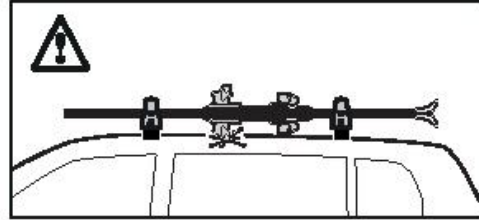

5

6

7

YELO / MY3	x	+	4,1kg / 8,8 lb	+				
					MAX 7kg / 15lb	OR	MAX 7kg / 15lb	
					x6	x4	MAX 42kg / 92 lb	

F.lli Menabò S.r.l.
Via 8 Marzo, 3
42025 Cavriago (RE)
Tel. +39-0522/942840
Fax. +39-0522/942948
e-mail: info@flli-menabo.it
www.flli-menabo.it