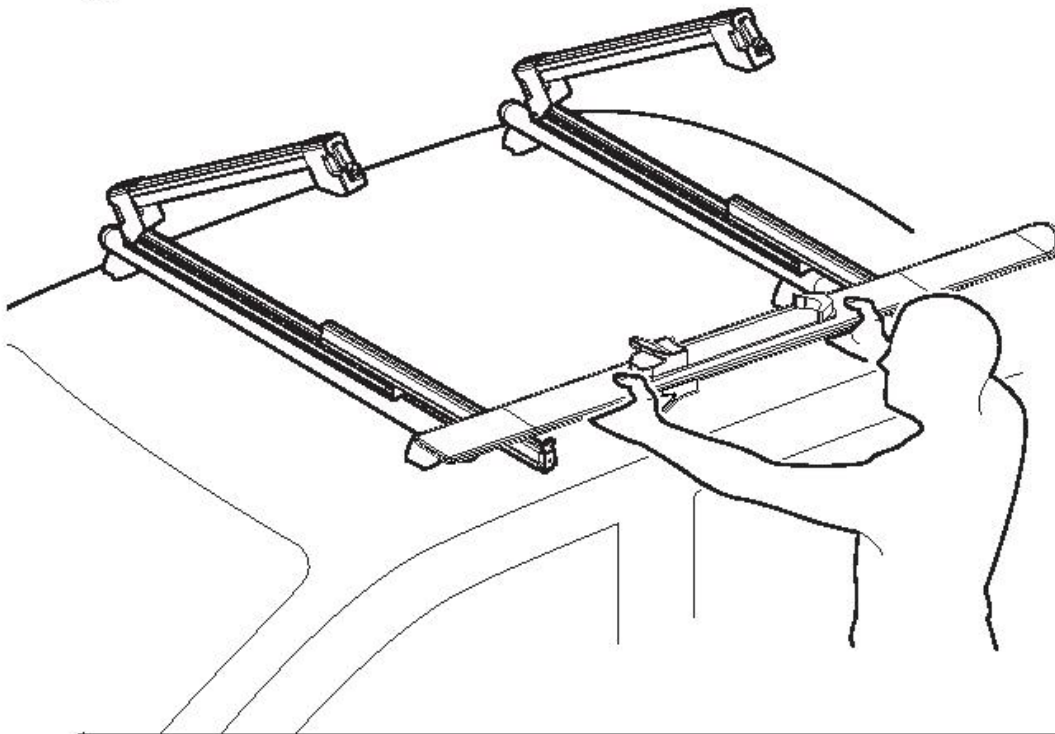

5

6

7

YELO / MY3	x	+	4,1kg / 8,8 lb	+				
					MAX 7kg / 15lb	OR	MAX 7kg / 15lb	
					x6	x4	MAX 42kg / 92 lb	

F.lli Menabò S.r.l.
Via 8 Marzo, 3
42025 Cavriago (RE)
Tel. +39-0522/942840
Fax. +39-0522/942948
e-mail: info@flli-menabo.it
www.flli-menabo.it