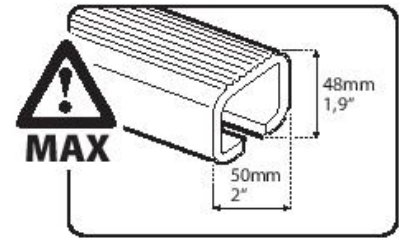

OPTIONAL KIT 000110300000

N°		Q.
4		8
5	M6	8
6	M6x60	8
7	Ø6x18	8