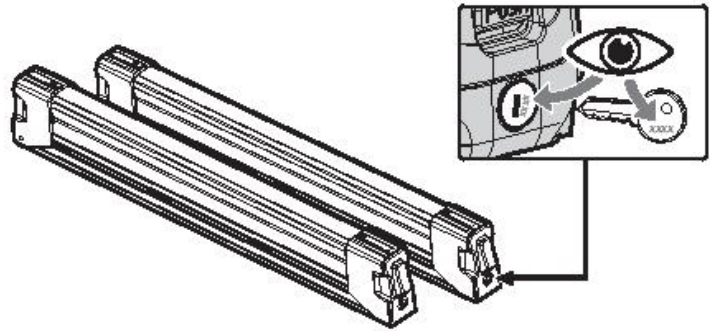

N°	IT Componenti (Inclusi) EN Components (Incluido) FR Composants (Compris)	DE Die Komponenten (im Lieferumfang enthalten) ES Componentes (Incluido)	Q.
1			2
A			4
2			2
3			1

N°	IT Ricambi (A Richiesta) EN Spare Parts (Made to order) FR Pièces de rechange (Sur commande)	DE E Teile (auf Anfrage) ES Piezas e recambio (P reiva solicitud)	Code - Code - Código	Q.
A			700015300000	4
B				4
C				4
3			700023700000	1
2			700010300000	2

N°	UNIVERSAL	OPTIONAL KIT 000110300000	Q.
4			8
5		M6	8
6		M6x60	8
7		Ø6x18	8
8			1