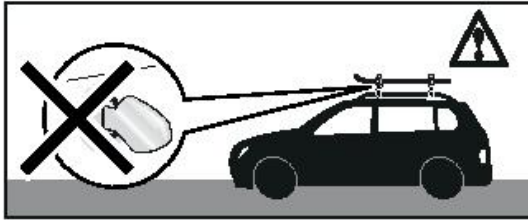

5

6

7

YELO / MY3	x	+	4,1kg / 8,8 lb	+				
					MAX 7kg / 15lb	OR	MAX 7kg / 15lb	
					x6	x4	MAX 42kg / 92 lb	

F.lli Menabò S.r.l.
Via 8 Marzo, 3
42025 Cavriago (RE)
Tel. +39-0522/942840
Fax. +39-0522/942948
e-mail: info@flli-menabo.it
www.flli-menabo.it