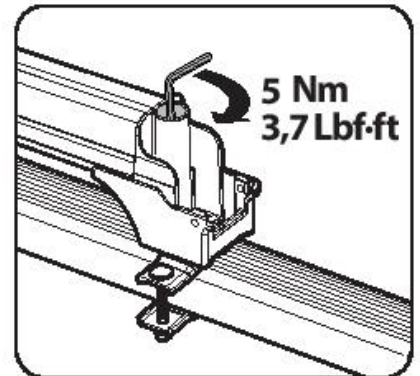

OPTIONAL KIT 000110300000

N°		Q.
4		8
5	M6	8
6	M6x60	8
7	Ø6x18	8