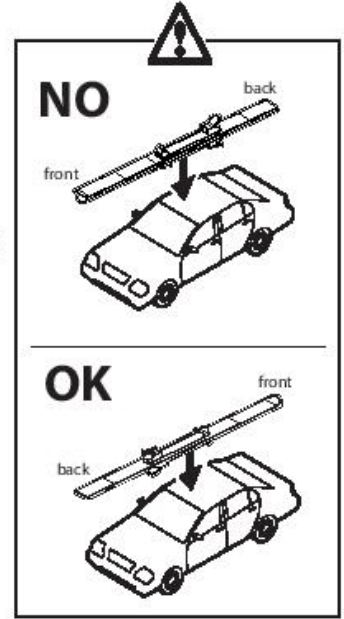

5

6

7

YELO / MY3	x	+	4,1kg / 8,8 lb	+				
					MAX 7kg / 15lb	OR	MAX 7kg / 15lb	
					x6	x4	MAX 42kg / 92 lb	

F.lli Menabò S.r.l.
Via 8 Marzo, 3
42025 Cavriago (RE)
Tel. +39-0522/942840
Fax. +39-0522/942948
e-mail: info@flli-menabo.it
www.flli-menabo.it