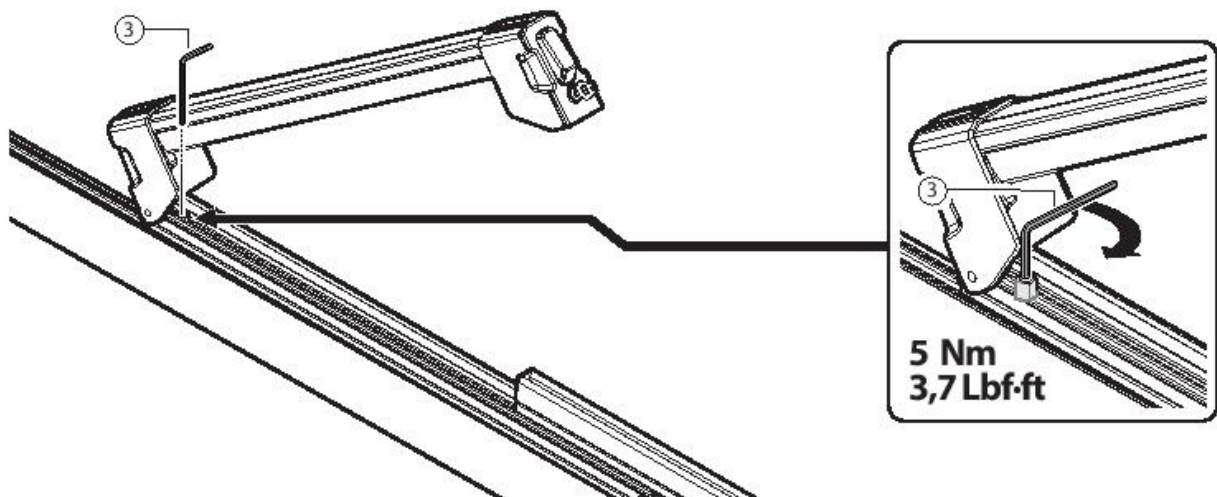

N°	 UNIVERSAL	OPTIONAL KIT 000110300000	Q.
4			8
5		M6	8
6		M6x60	8
7		Ø6x18	8
8			1

2

3

4

OPTIONAL KIT 000110300000

N°		Q.
4		8
5	 M6	8
6	 M6x60	8
7	 Ø6x18	8

X2

N°		Q.
8		1

5

6

7

YELO / MY3	x	+	4,1kg / 8,8 lb	+				
					MAX 7kg / 15lb	OR	MAX 7kg / 15lb	
					x6	x4	MAX 42kg / 92 lb	

F.lli Menabò S.r.l.
Via 8 Marzo, 3
42025 Cavriago (RE)
Tel. +39-0522/942840
Fax. +39-0522/942948
e-mail: info@flli-menabo.it
www.flli-menabo.it