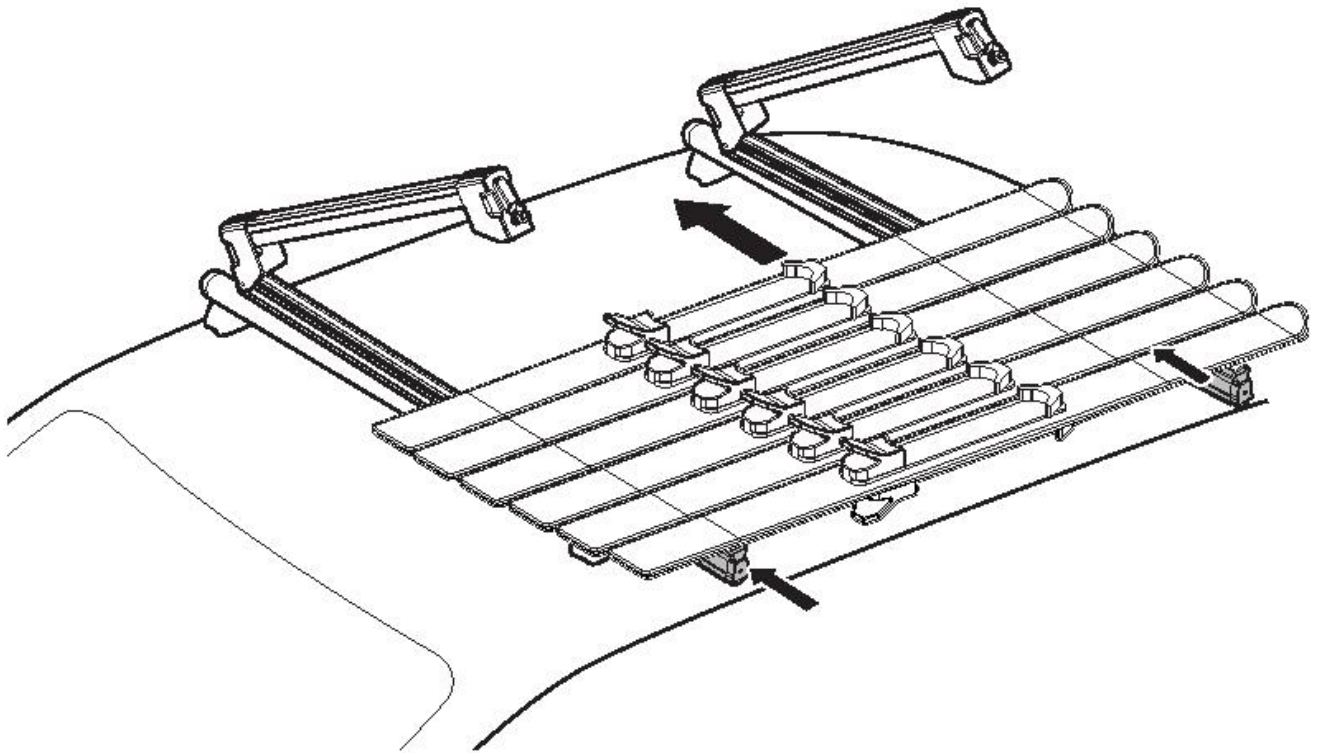

5

6

7

YELO / MY3	x	+	4,1kg / 8,8 lb	+				
					MAX 7kg / 15lb	OR	MAX 7kg / 15lb	
					x6	x4	MAX 42kg / 92 lb	

F.lli Menabò S.r.l.
Via 8 Marzo, 3
42025 Cavriago (RE)
Tel. +39-0522/942840
Fax. +39-0522/942948
e-mail: info@flli-menabo.it
www.flli-menabo.it