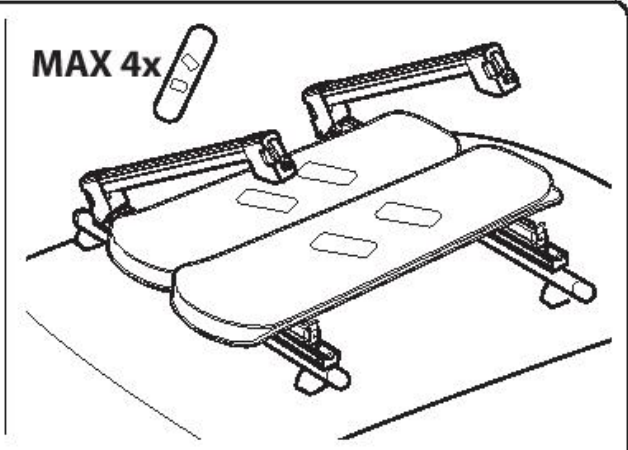

5

6

7

YELO / MY3	x	+	4,1kg / 8,8 lb	+				
					MAX 7kg / 15lb	OR	MAX 7kg / 15lb	
					x6	x4	MAX 42kg / 92 lb	

F.lli Menabò S.r.l.
Via 8 Marzo, 3
42025 Cavriago (RE)
Tel. +39-0522/942840
Fax. +39-0522/942948
e-mail: info@flli-menabo.it
www.flli-menabo.it