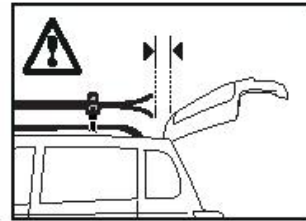

5

6

7

YELO / MY3	x	+	4,1kg / 8,8 lb	+				
					MAX 7kg / 15lb	OR	MAX 7kg / 15lb	
					x6	x4	MAX 42kg / 92 lb	

F.lli Menabò S.r.l.
Via 8 Marzo, 3
42025 Cavriago (RE)
Tel. +39-0522/942840
Fax. +39-0522/942948
e-mail: info@flli-menabo.it
www.flli-menabo.it