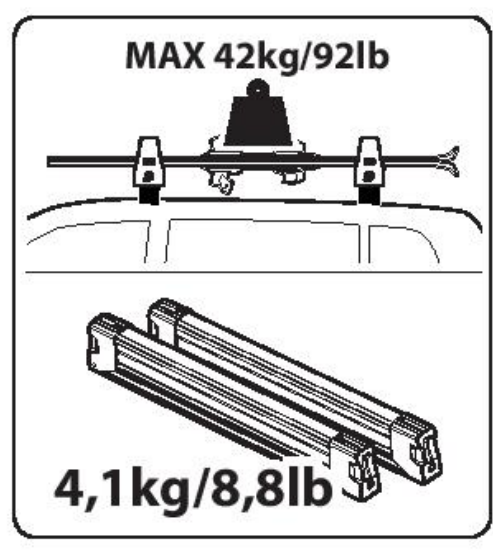

N°	 UNIVERSAL	OPTIONAL KIT 000110300000	Q.
4			8
5		M6	8
6		M6x60	8
7		Ø6x18	8
8			1

2

3

4

OPTIONAL KIT 000110300000

N°		Q.
4		8
5	 M6	8
6	 M6x60	8
7	 Ø6x18	8

X2

N°		Q.
8		1

5

6

7

YELO / MY3	x	+	4,1kg / 8,8 lb	+				
					MAX 7kg / 15lb	OR	MAX 7kg / 15lb	
					x6	x4	MAX 42kg / 92 lb	

F.lli Menabò S.r.l.
Via 8 Marzo, 3
42025 Cavriago (RE)
Tel. +39-0522/942840
Fax. +39-0522/942948
e-mail: info@flli-menabo.it
www.flli-menabo.it